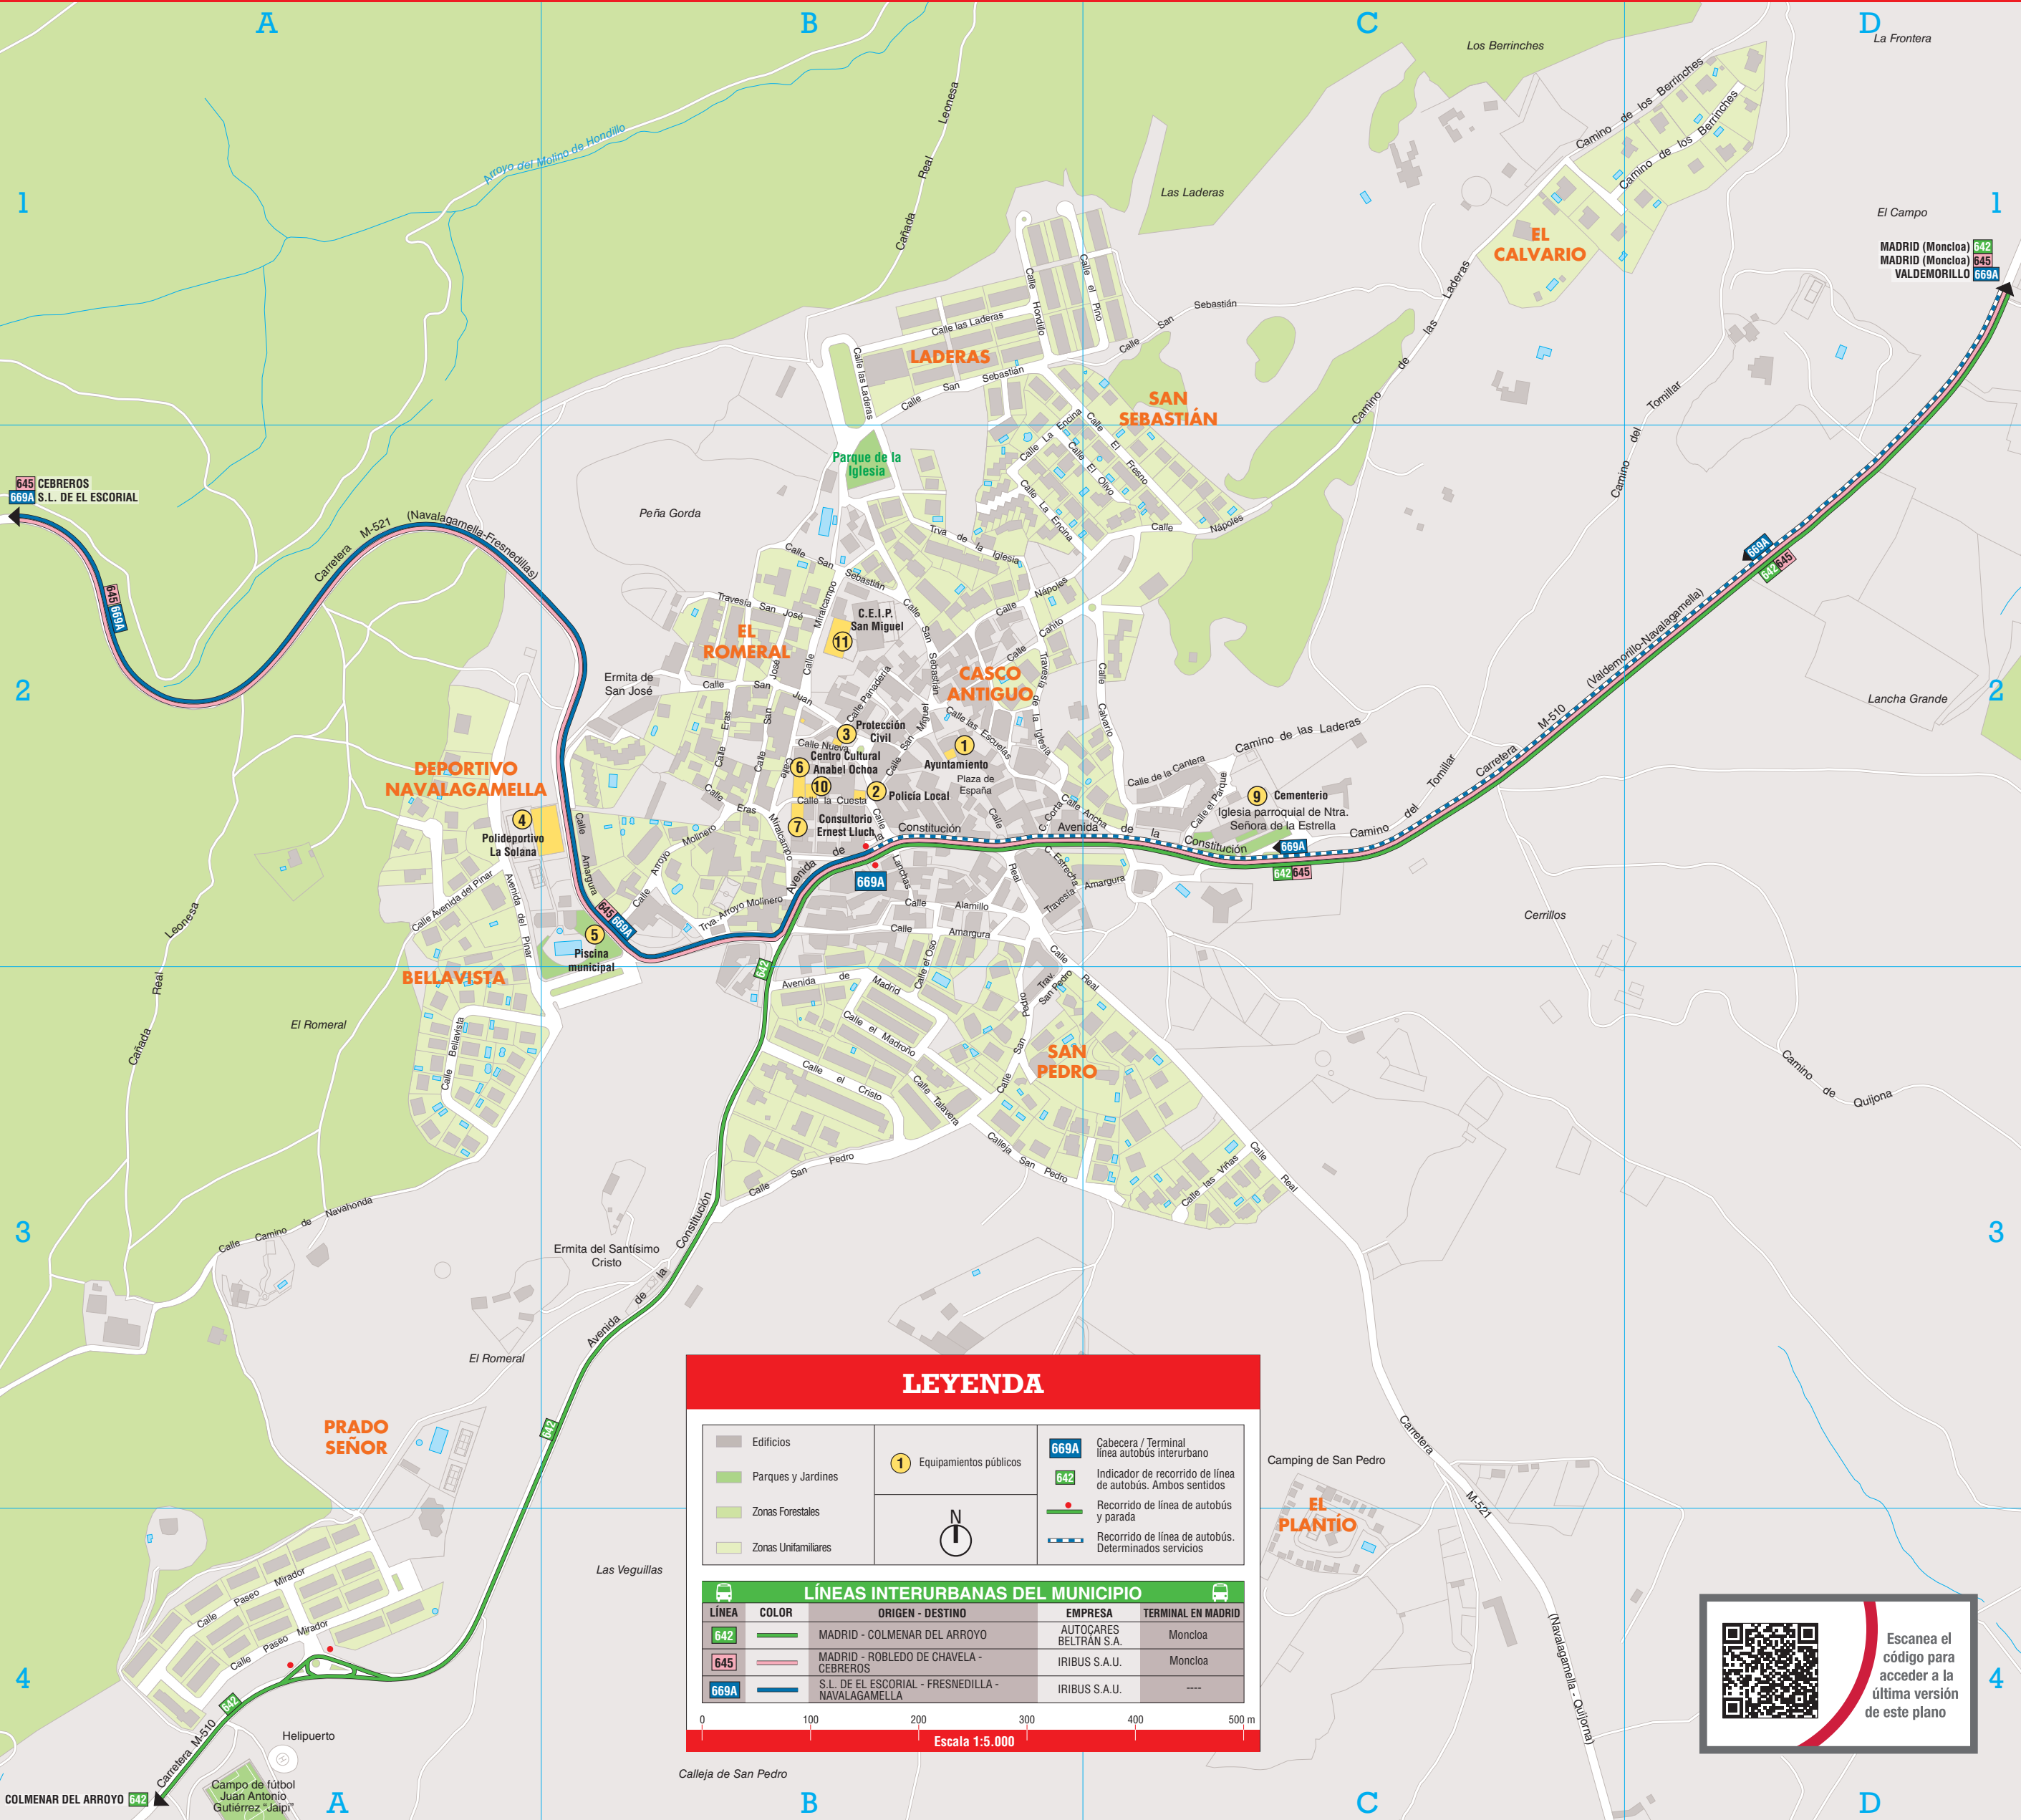

Plano de los transportes de Navalagamella

LEYENDA

- Edificios
- Parques y Jardines
- Zonas Forestales
- Zonas Unifamiliares
- Equipamientos públicos
- 669A Cabecera / Terminal línea autobús interurbano
- 642 Indicador de recorrido de línea de autobuses. Ambos sentidos
- Recorrido de línea de autobuses y parada
- Recorrido de línea de autobuses. Determinados servicios

LÍNEA	COLOR	ORIGEN - DESTINO	EMPRESA	TERMINAL EN MADRID
642	Verde	MADRID - COLMENAR DEL ARROYO	AUTOCARES BELTRAN S.A.	Moncloa
645	Rojo	MADRID - ROBLEDO DE CHAVELA - CEBREROS	IRIBUS S.A.U.	Moncloa
669A	Azul	S.L. DE EL ESCORIAL - FRESNEDILLA - NAVALAGAMELLA	IRIBUS S.A.U.	---

0 100 200 300 400 500 m
Escala 1:5.000

Escanea el código para acceder a la última versión de este plano