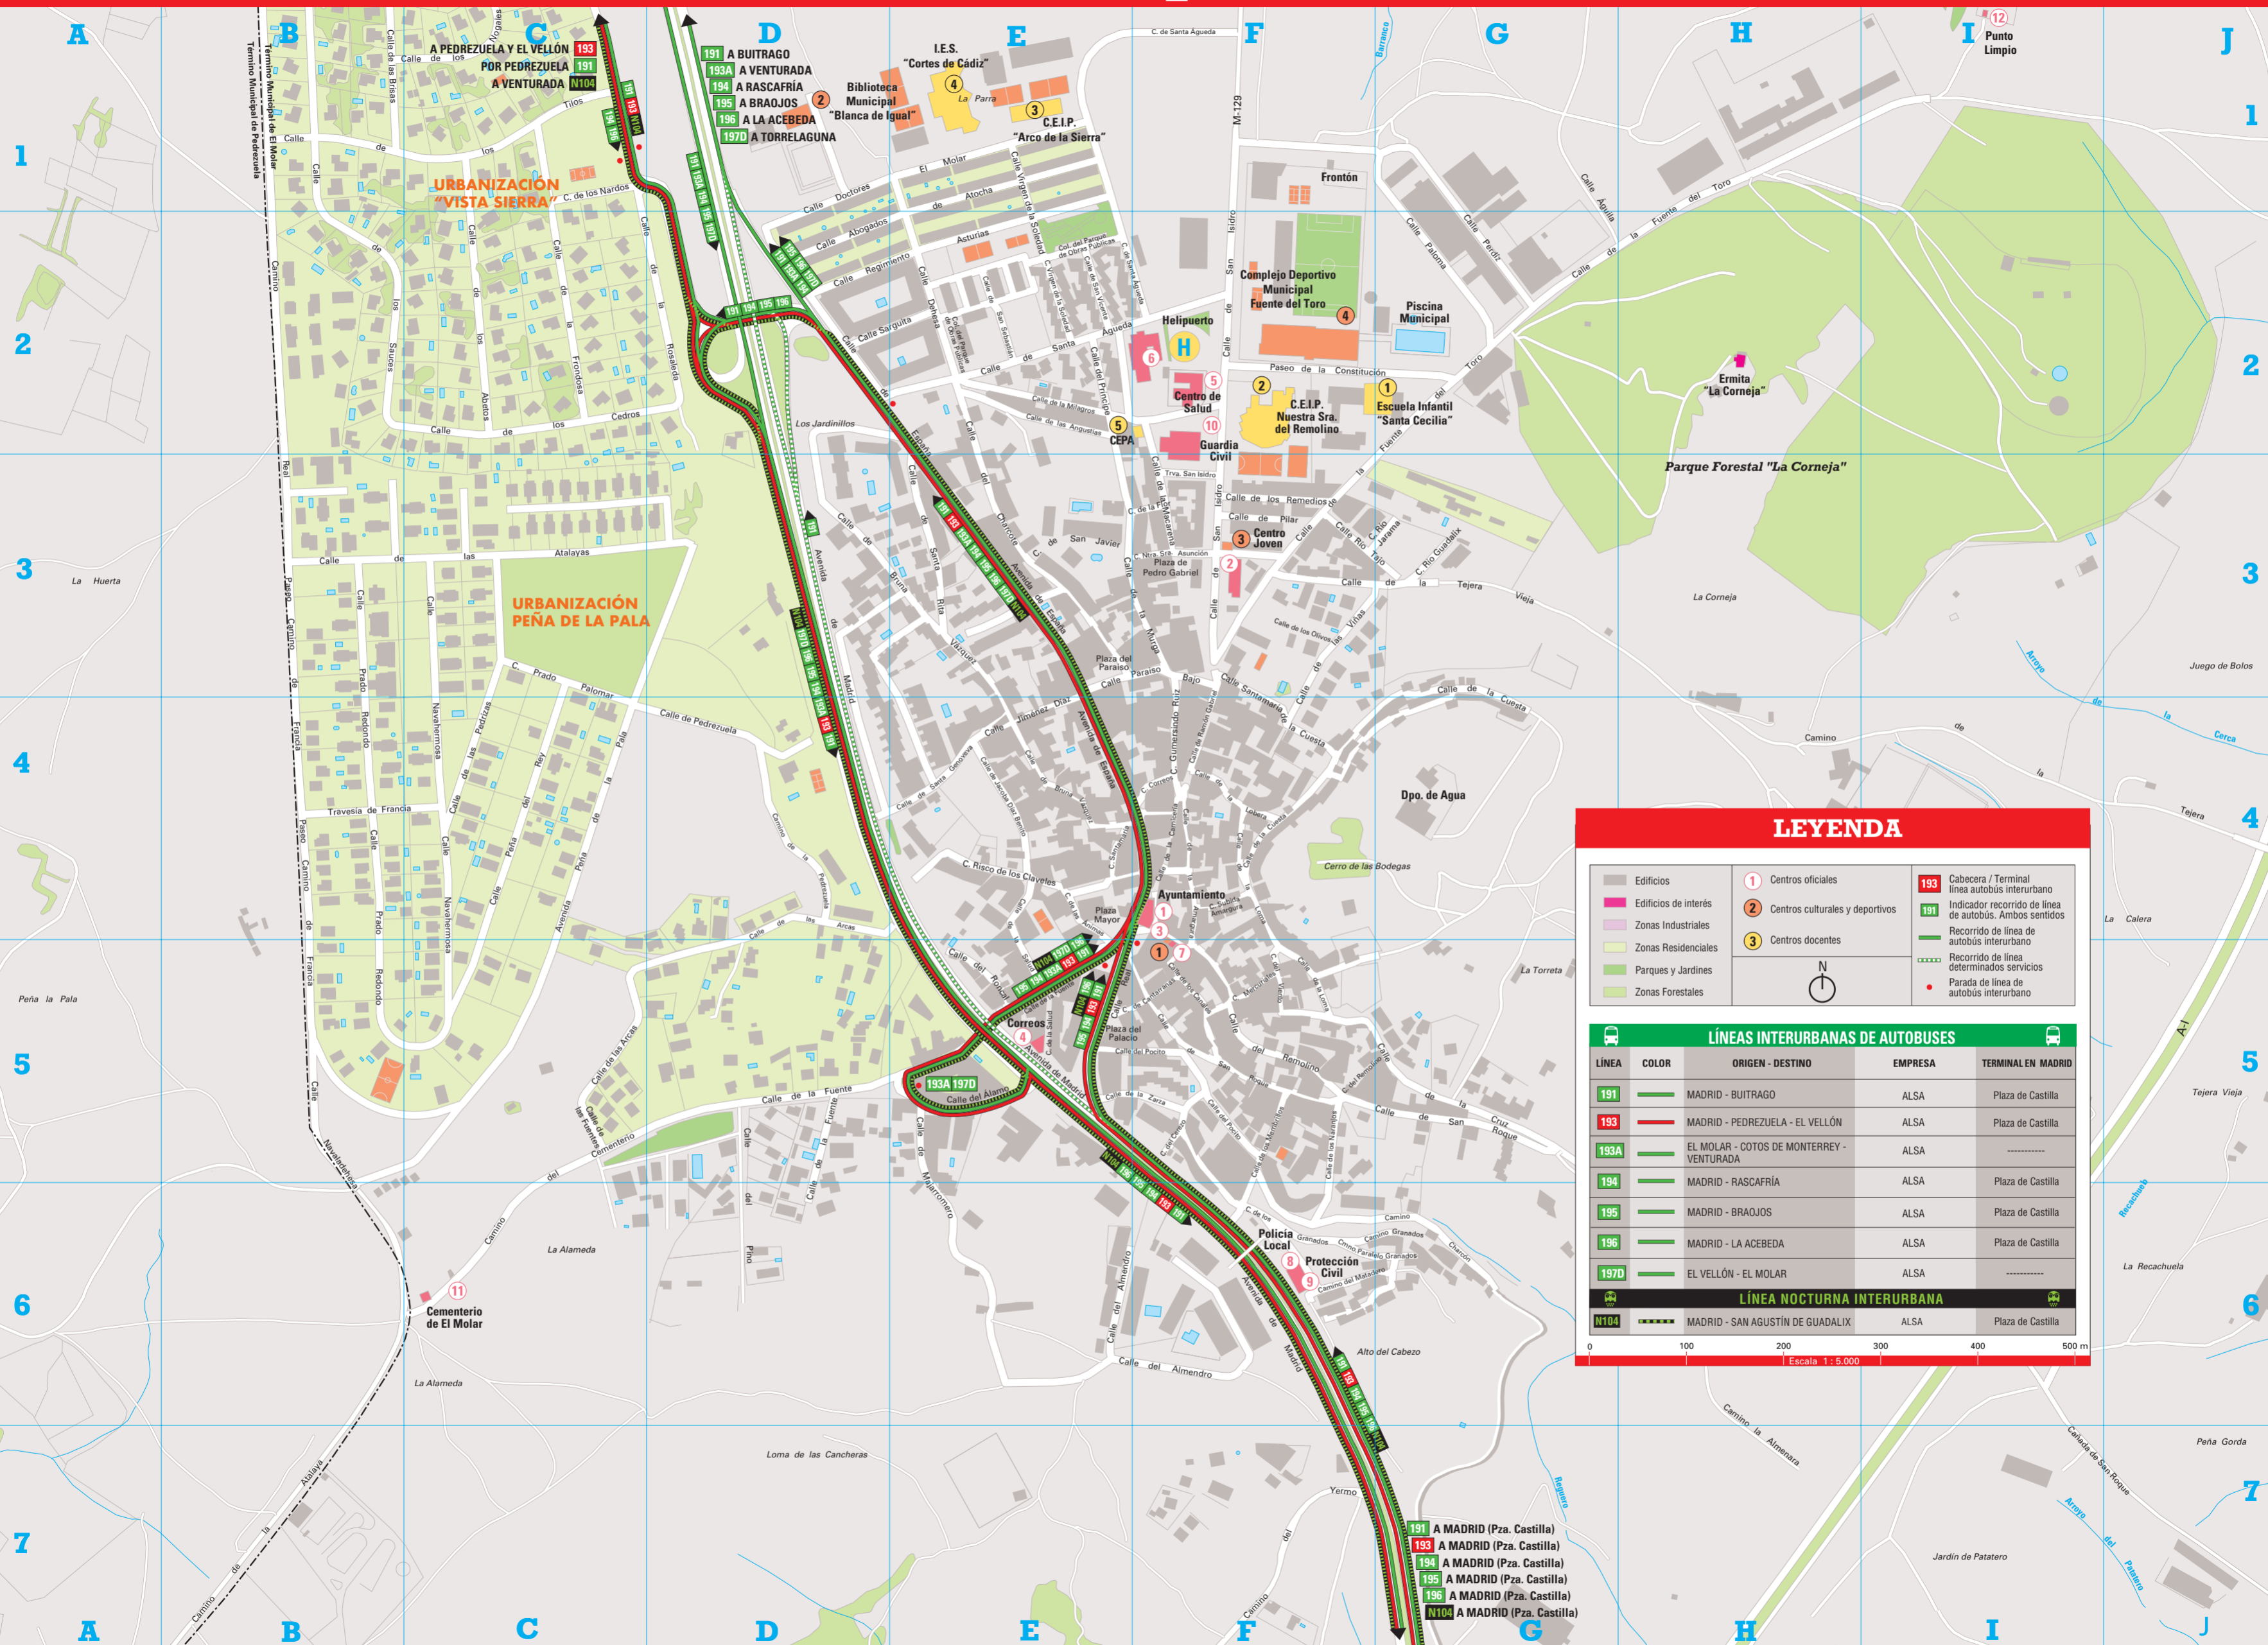

Plano de los transportes del El Molar

LEYENDA

- Edificios
- Edificios de interés
- Zonas Industriales
- Zonas Residenciales
- Parques y Jardines
- Zonas Forestales
- Centros oficiales
- Centros culturales y deportivos
- Centros docentes
- Cabecera / Terminal línea autobús interurbano
- Indicador recorrido de línea de autobús. Ambos sentidos
- Recorrido de línea de autobús interurbano
- Recorrido de línea determinados servicios
- Parada de línea de autobús interurbano

LÍNEAS INTERURBANAS DE AUTOBUSES

LÍNEA	COLOR	ORIGEN - DESTINO	EMPRESA	TERMINAL EN MADRID
191	Verde	MADRID - BUITRAGO	ALSA	Plaza de Castilla
193	Rojo	MADRID - PEDREZUELA - EL VELLÓN	ALSA	Plaza de Castilla
193A	Verde	EL MOLAR - COTOS DE MONTERREY - VENTURADA	ALSA	-----
194	Verde	MADRID - RASCAFRIÁ	ALSA	Plaza de Castilla
195	Verde	MADRID - BRAOJOS	ALSA	Plaza de Castilla
196	Verde	MADRID - LA ACEBEDA	ALSA	Plaza de Castilla
197D	Verde	EL VELLÓN - EL MOLAR	ALSA	-----

LÍNEA NOCTURNA INTERURBANA

N104	Verde	MADRID - SAN AGUSTÍN DE GUADALIX	ALSA	Plaza de Castilla
------	-------	----------------------------------	------	-------------------

0 100 200 300 400 500 m
Escala: 1 : 5.000