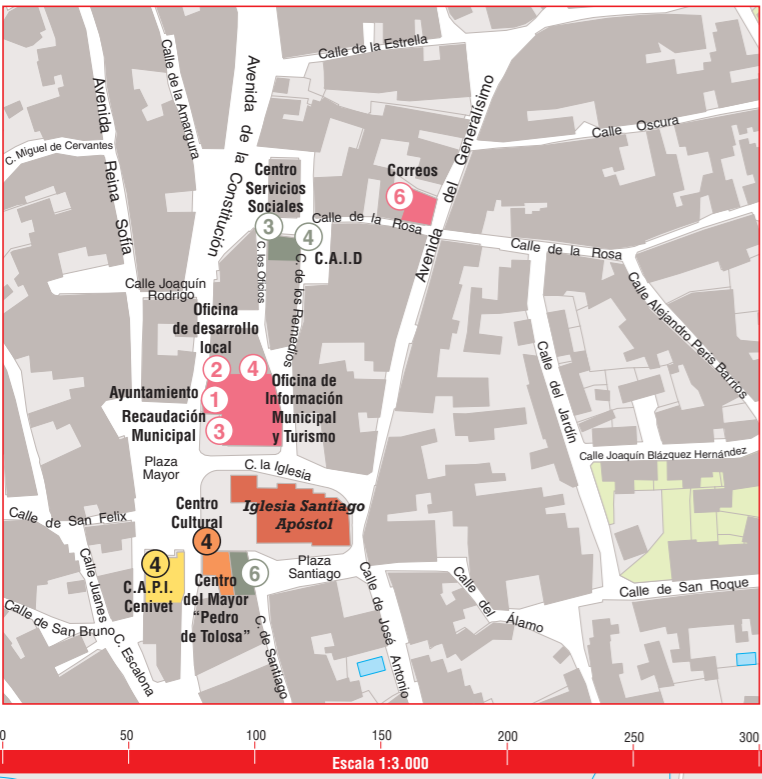

Plano de los transportes de Villa del Prado

URBANIZACIÓN EL ENCINAR DEL ALBERCHE

CASCO ANTIGUO

Escanea el código para acceder a la última versión de este plano

LEYENDA

- Edificios
- Edificios Industriales
- Edificios singulares
- Parques y Jardines
- Zonas Forestales
- Zonas Unifamiliares
- Centros Oficiales
- Centros Docentes
- Centros Culturales y Deportivos
- Centros Sanitarios
- Indicador de recorrido de línea de autobuses. Ambos sentidos
- Recorrido de línea de autobuses
- Parada de línea de autobuses
- Recorrido de línea de autobuses. Determinados servicios
- Aparcamiento disuasorio gratuito

LÍNEAS INTERURBANAS DE AUTOBUSES

LÍNEA	COLOR	ORIGEN - DESTINO	EMPRESA	TERMINAL EN
545	Rojo	MADRID - CENICIENTOS - SOTILLO DE LA ADRADA	EL GATO, S.L.	Príncipe Pío
546	Amarillo	MADRID - LAS ROZAS DE PUERTO REAL - CASILLAS	EL GATO, S.L.	Príncipe Pío
547	Verde	MADRID - VILLA DEL PRADO - ALMOROX - ALDEA EN CABO	EL GATO, S.L.	Príncipe Pío

Escala 1:5.000

545 A NAVALCARNERO Y MADRID
546 A NAVALCARNERO Y MADRID
547 A NAVALCARNERO Y MADRID

547 HOSPITAL DE VILLA DEL PRADO
545 HOSPITAL DE VILLA DEL PRADO