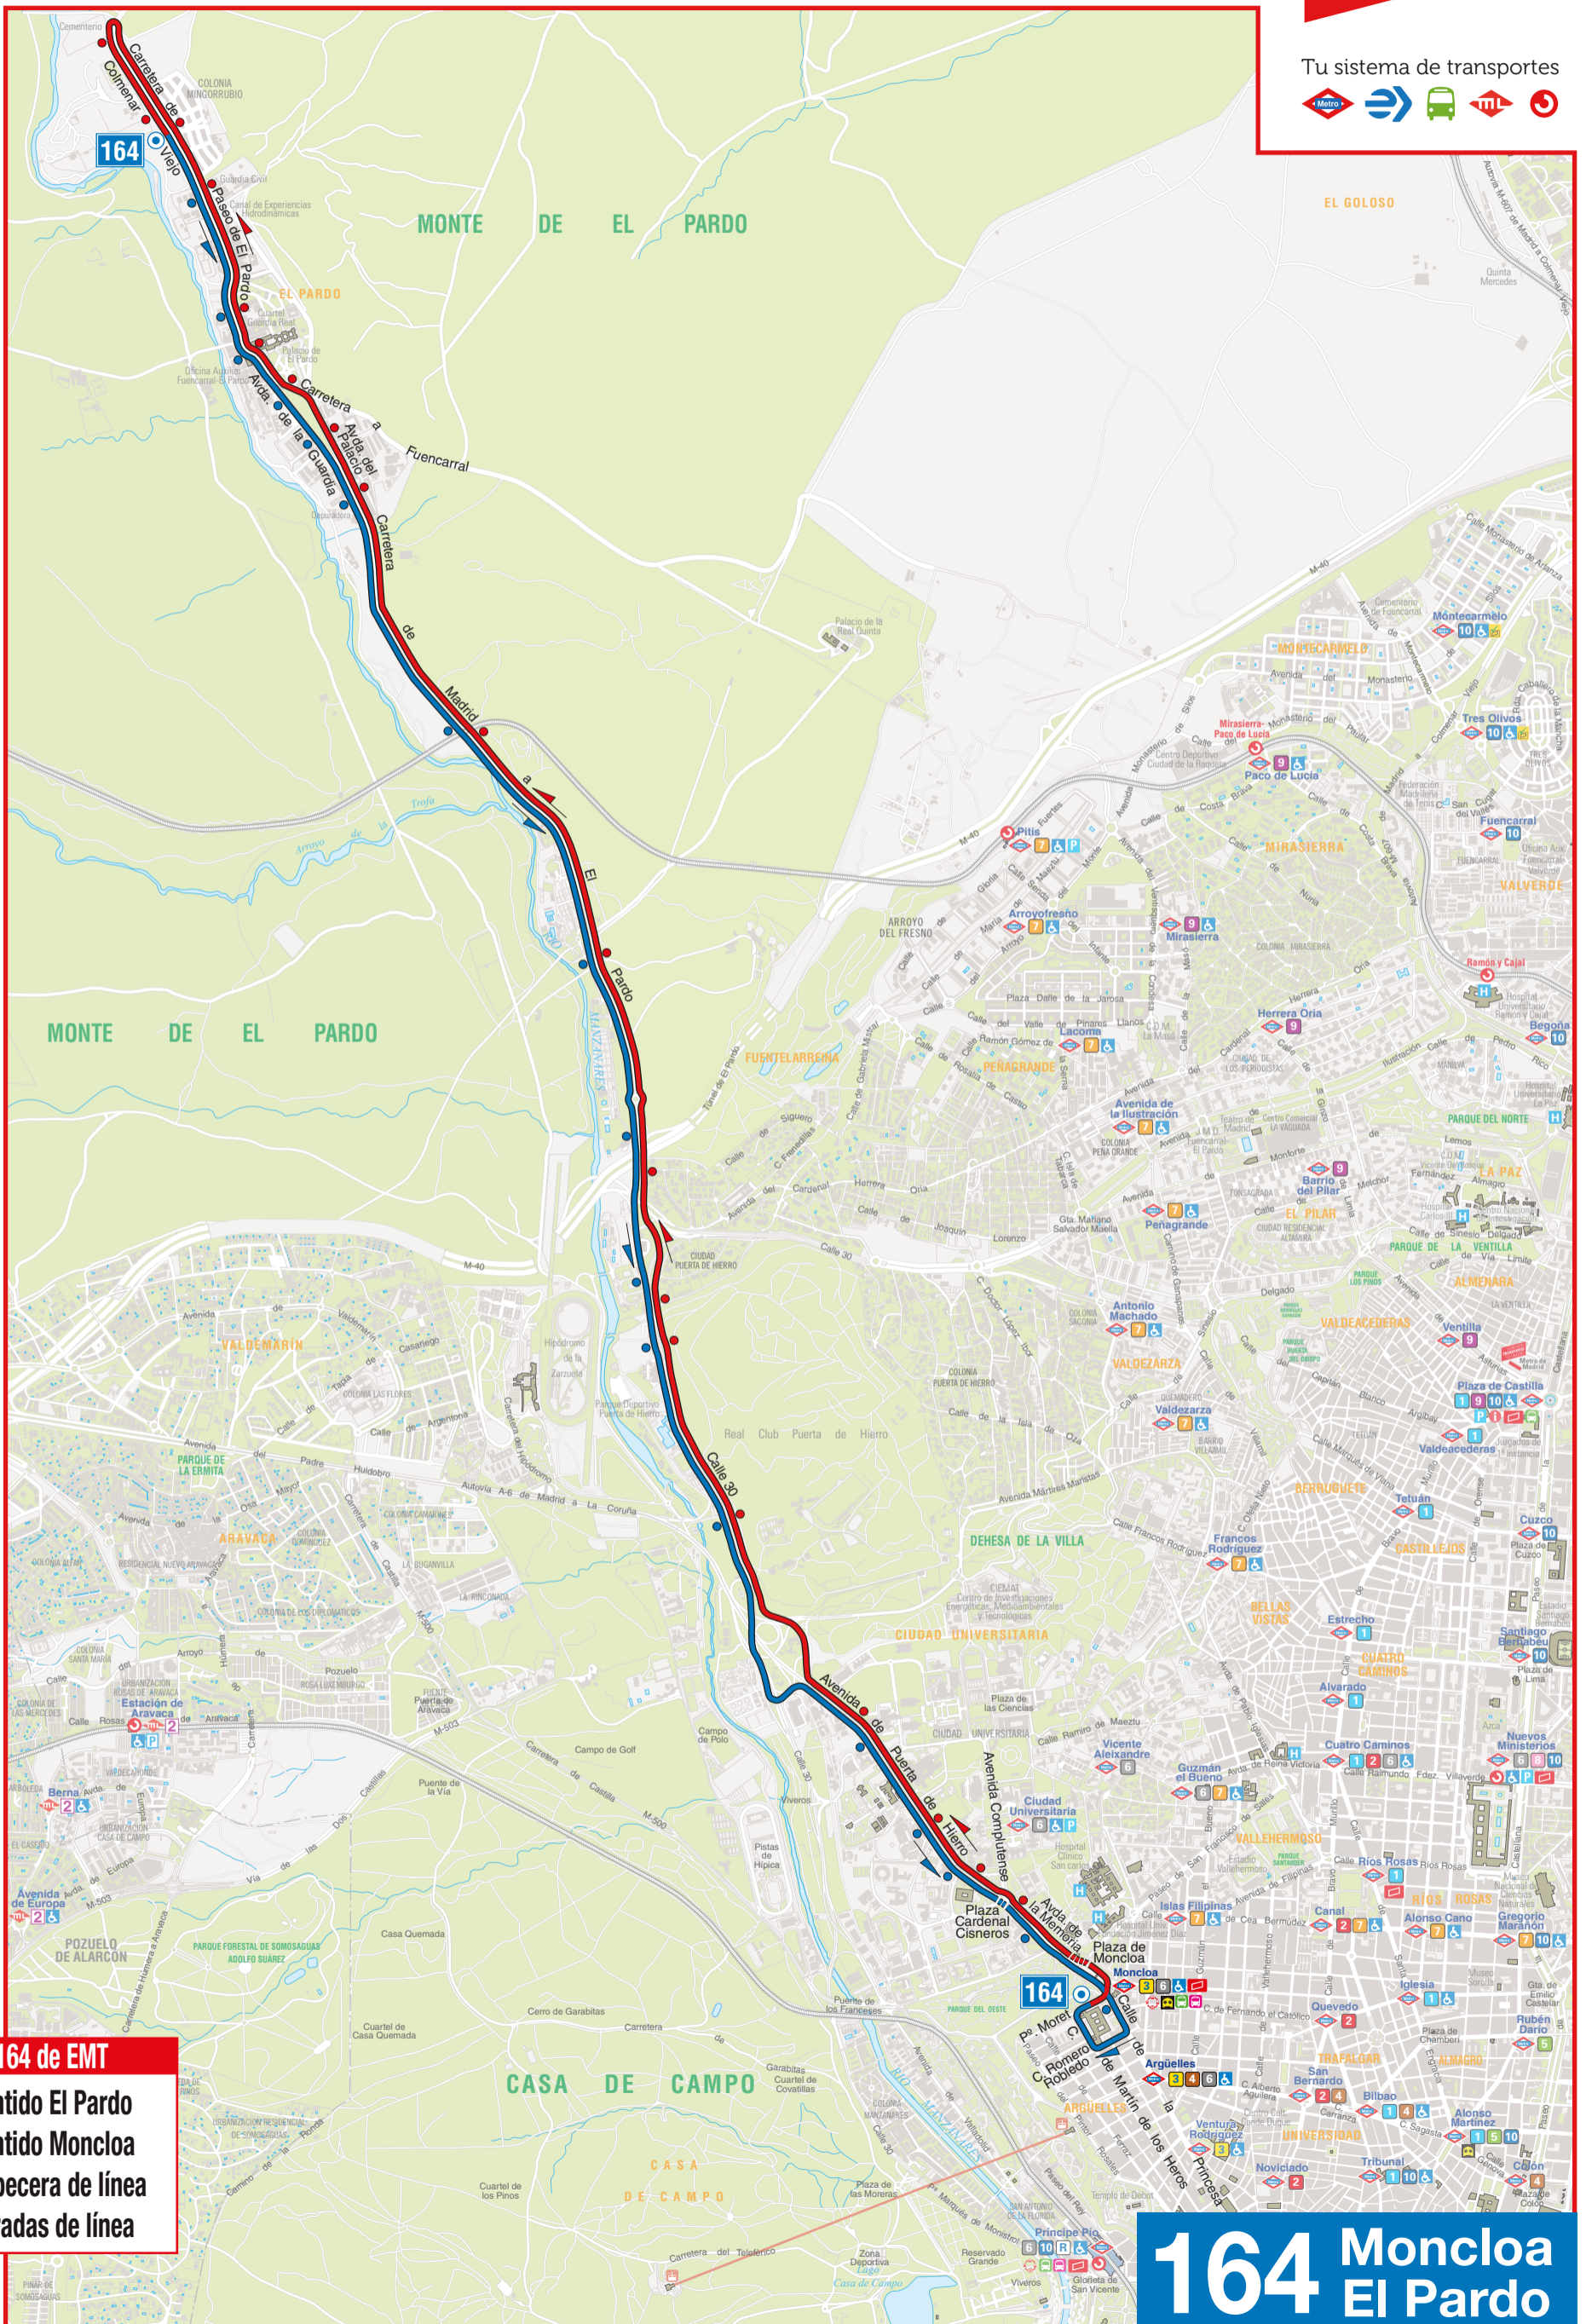

nueva línea

Tu sistema de transportes

Nueva línea 164 de EMT

- Sentido El Pardo
- Sentido Moncloa
- 164 Cabecera de línea
- ● Paradas de línea

164 Moncloa El Pardo