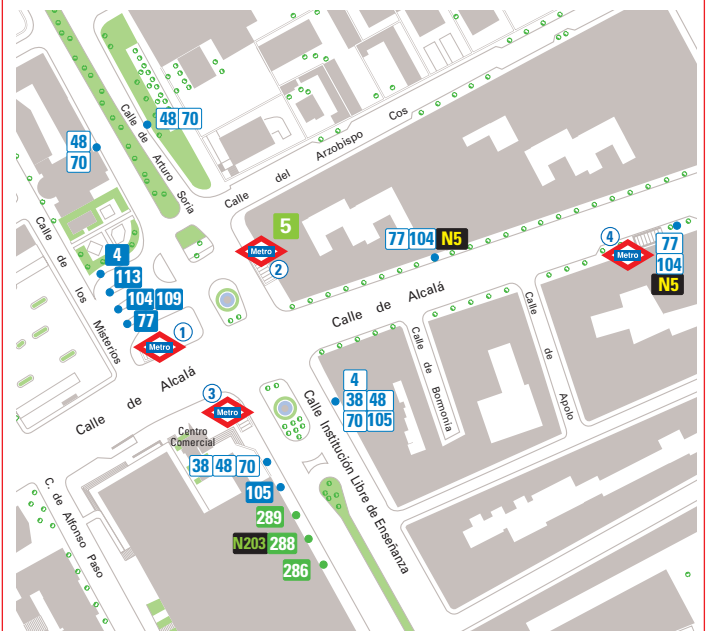

- 140 Cabecera Línea EMT
- 115 Parada Línea EMT
- 827 Cabecera Línea Interurbana
- 223 Parada línea Interurbana
- N4 Parada Línea nocturna de EMT
- N202 Parada Línea Interurbana nocturna

17. CIUDAD LINEAL

METRO

Estación	Líneas	Accesos
Ciudad Lineal	5	① Ministerios ② Arturo Soría ③ Hermanos García Noblejas ④ Albarracín (6:00 a 21:40)

EMT

Nº	Denominación
4	Plaza Ciudad Lineal - Puerta de Arganda
38	Plaza Manuel Becerra - Las Rosas
48	Plaza Manuel Becerra - Barrio de Canillejas
70	Plaza Castilla - Alsacia
77	Plaza Ciudad Lineal - Colonia Fin de Semana
104	Plaza Ciudad Lineal - Mar de Cristal
105	Plaza Ciudad Lineal - Barajas
109	Plaza Ciudad Lineal - Castillo de Uclés
113	Méndez Álvaro - Plaza Ciudad Lineal
N5	Plaza de Cibeles - Colonia Fin de Semana

LÍNEAS INTERURBANAS

Nº	Destino	Empresas
286	Coslada (Ciudad 70)	T. de Autobuses
288	Coslada - San Fernando de Henares	T. de Autobuses
289	Coslada (Hospital)	T. de Autobuses
N203	Coslada - San Fernando - Velilla/Loeches	T. de Autobuses

- 105 Cabecera Línea EMT
- 38 Parada Línea EMT
- 289 Cabecera Línea Interurbana
- N5 Parada Línea nocturna de EMT
- N203 Cabecera Línea Interurbana nocturna