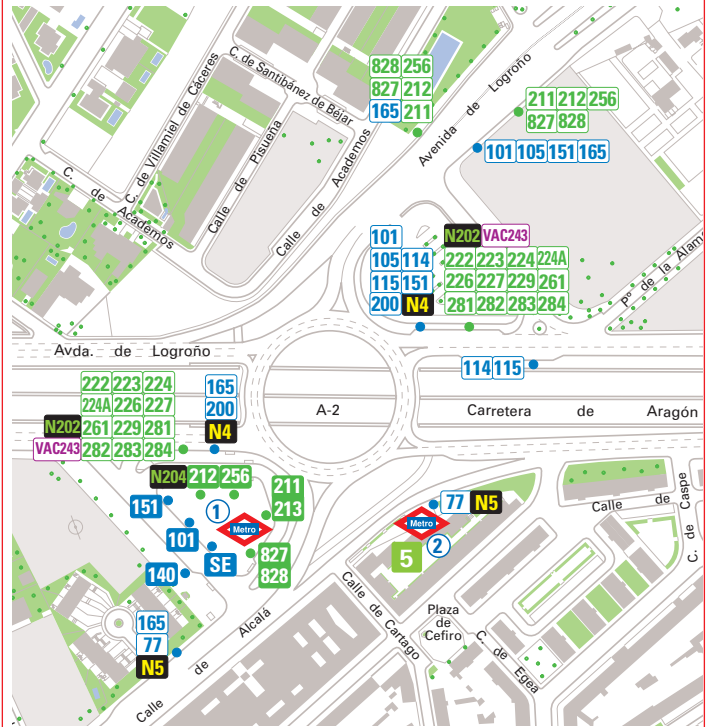

16. CANILLEJAS

METRO

Estación	Líneas	Accesos
Canillejas	5	① Alcalá - Josefa Valcarcel ② Alcalá (pares)

EMT

Nº	Denominación
77	Plaza Ciudad Lineal - Colonia Fin de Semana
101	Canillejas - Aeropuerto/Barajas
105	Plaza Ciudad Lineal - Barajas
114	Av. de América - Barrio del Aeropuerto
115	Av. de América - Barajas
140	Pavones - Canillejas
151	Canillejas - Barajas
165	Alsacia - Hospital Ramón y Cajal
200	Av. de América - Aeropuerto
SE	Canillejas - Estadio Metropolitano
N4	Plaza de Cibeles - Barajas
N5	Plaza de Cibeles - Colonia Fin de Semana

- 140 Cabecera Línea EMT
- 115 Parada Línea EMT
- 827 Cabecera Línea Interurbana
- 223 Parada línea Interurbana
- N4 Parada Línea nocturna de EMT
- N202 Parada Línea Interurbana nocturna

17. CIUDAD LINEAL

METRO

Estación	Líneas	Accesos
Ciudad Lineal	5	① Ministerios ② Arturo Soría ③ Hermanos García Noblejas ④ Albarracín (6:00 a 21:40)

EMT

Nº	Denominación
4	Plaza Ciudad Lineal - Puerta de Arganda
38	Plaza Manuel Becerra - Las Rosas
48	Plaza Manuel Becerra - Barrio de Canillejas
70	Plaza Castilla - Alsacia
77	Plaza Ciudad Lineal - Colonia Fin de Semana
104	Plaza Ciudad Lineal - Mar de Cristal
105	Plaza Ciudad Lineal - Barajas
109	Plaza Ciudad Lineal - Castillo de Uclés
113	Méndez Álvaro - Plaza Ciudad Lineal
N5	Plaza de Cibeles - Colonia Fin de Semana

LÍNEAS INTERURBANAS

Nº	Destino	Empresas
286	Coslada (Ciudad 70)	T. de Autobuses
288	Coslada - San Fernando de Henares	T. de Autobuses
289	Coslada (Hospital)	T. de Autobuses
N203	Coslada - San Fernando - Velilla/Loeches	T. de Autobuses