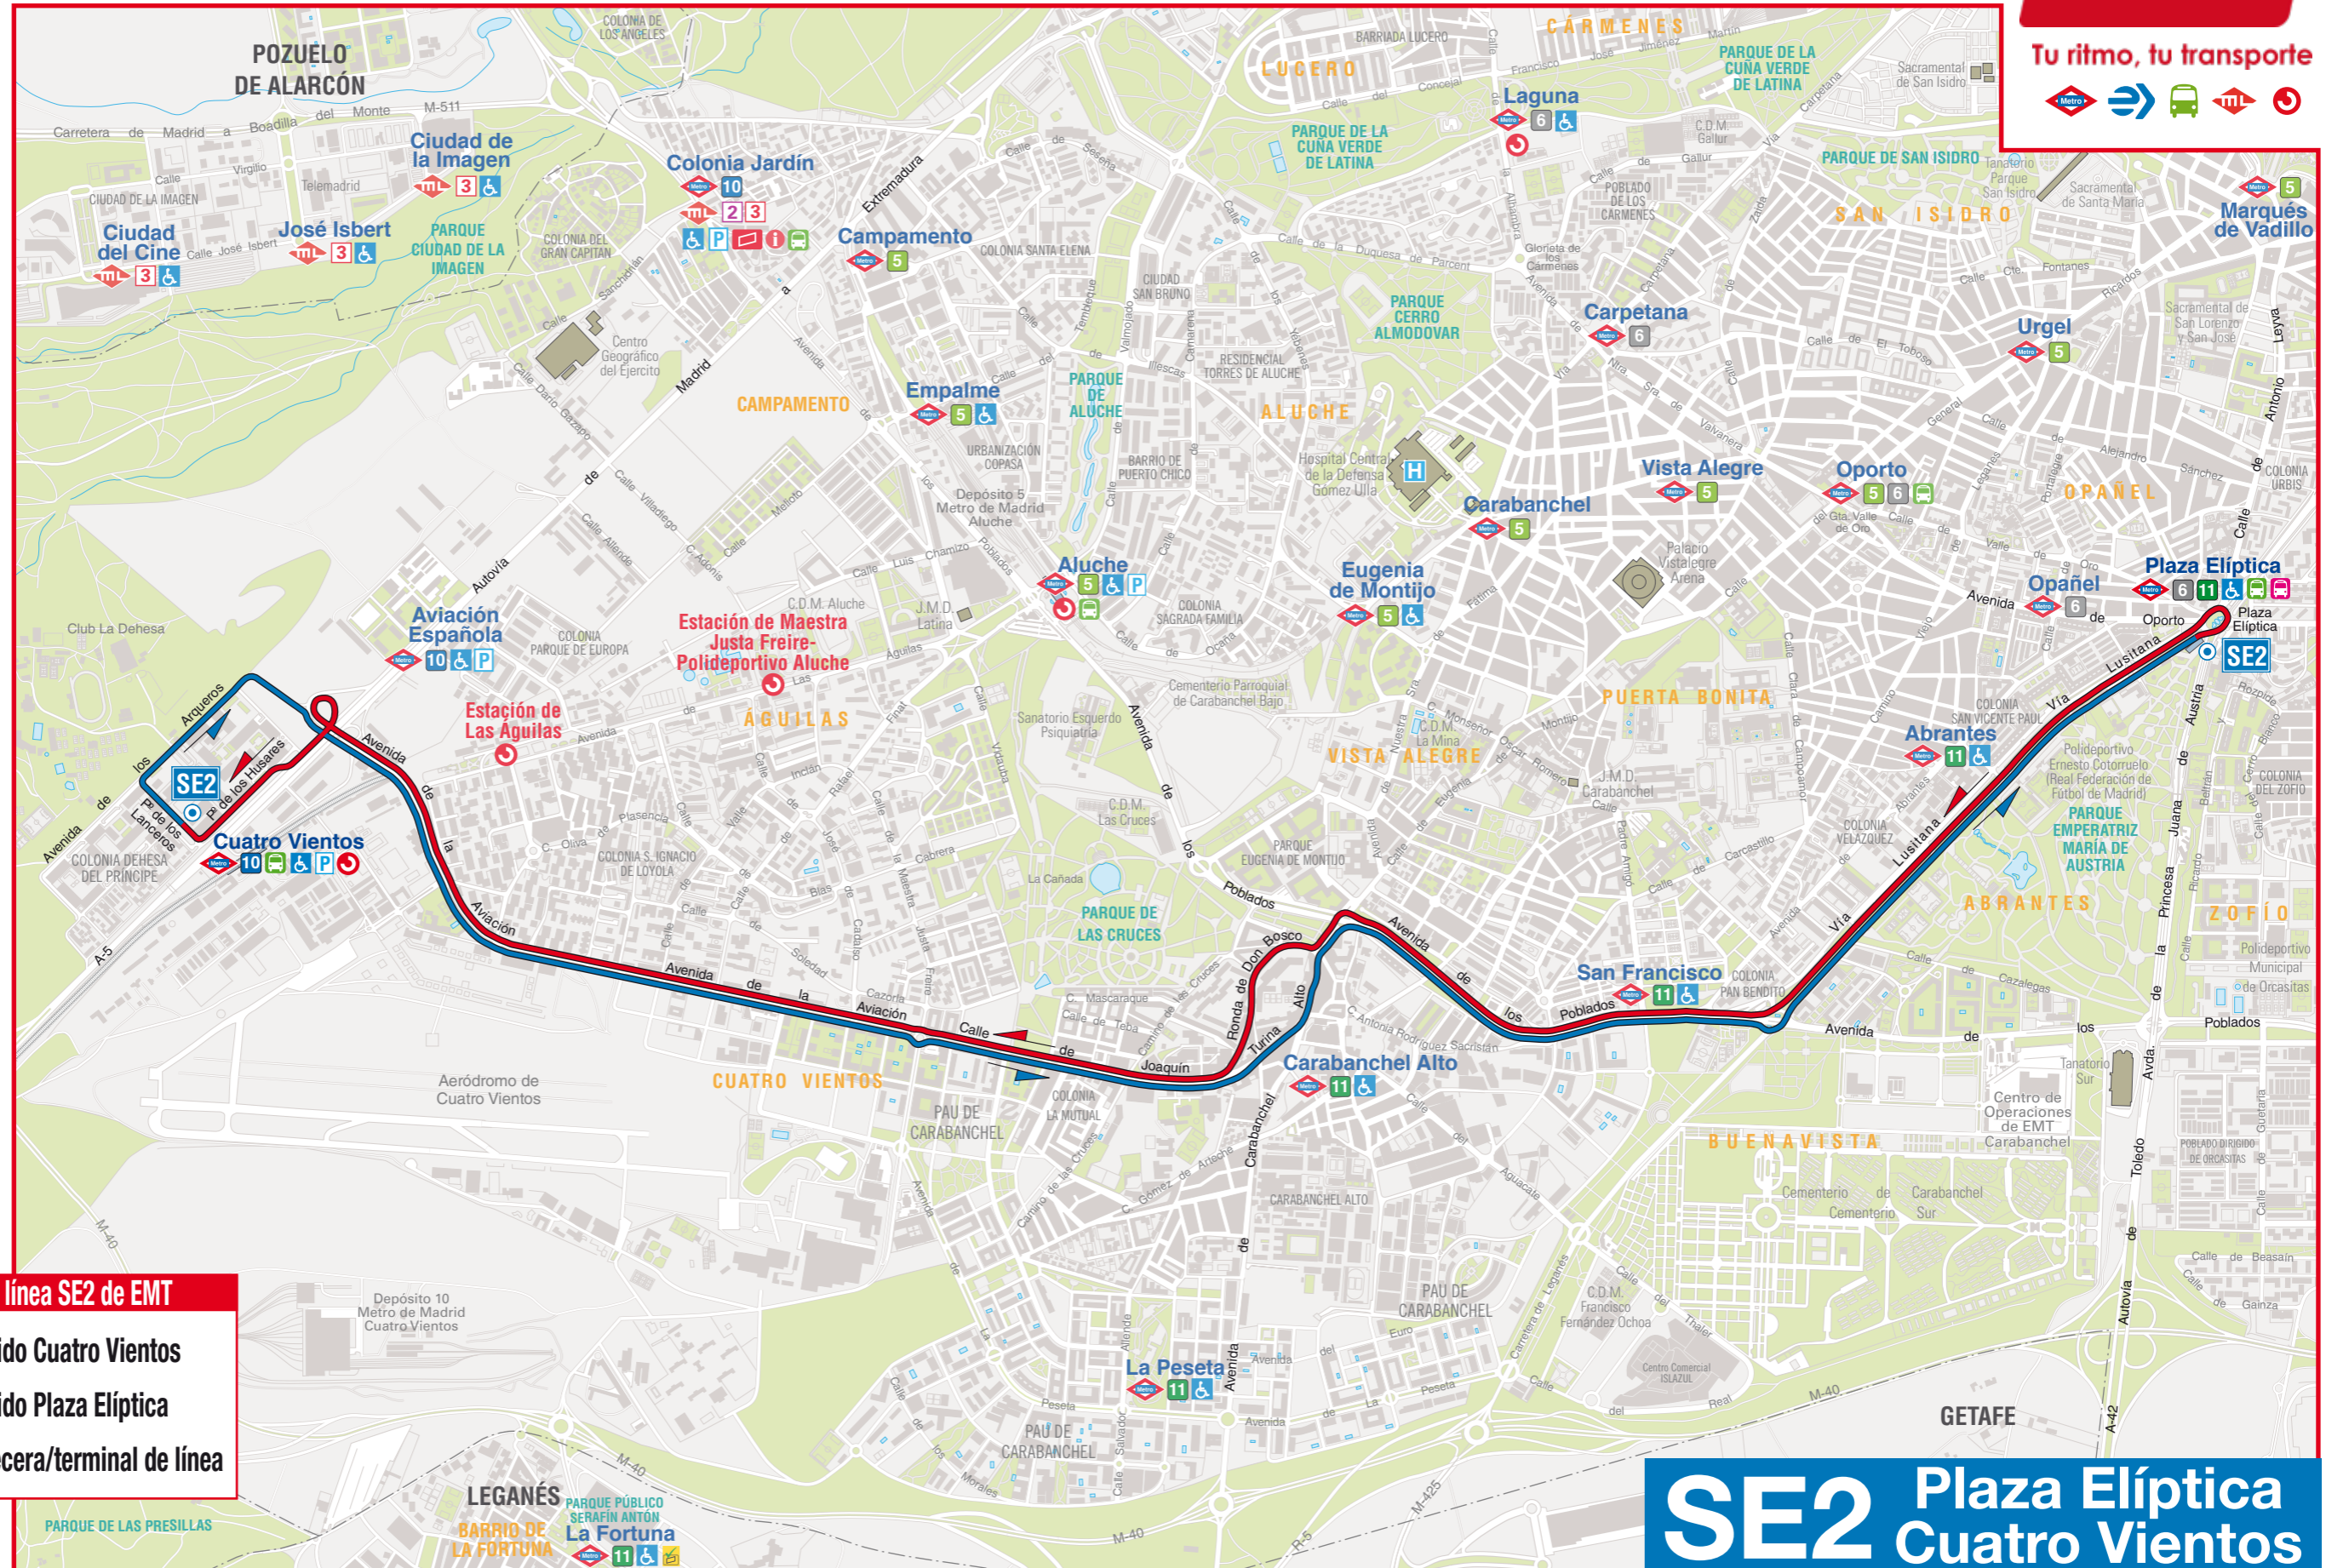

incidencias

**CONSORCIO
TRANSPORTES
MADRID**

Tu ritmo, tu transporte

Recorrido línea SE2 de EMT

- Sentido Cuatro Vientos
- Sentido Plaza Elíptica
- Cabecera/terminal de línea

**SE2 Plaza Elíptica
Cuatro Vientos**