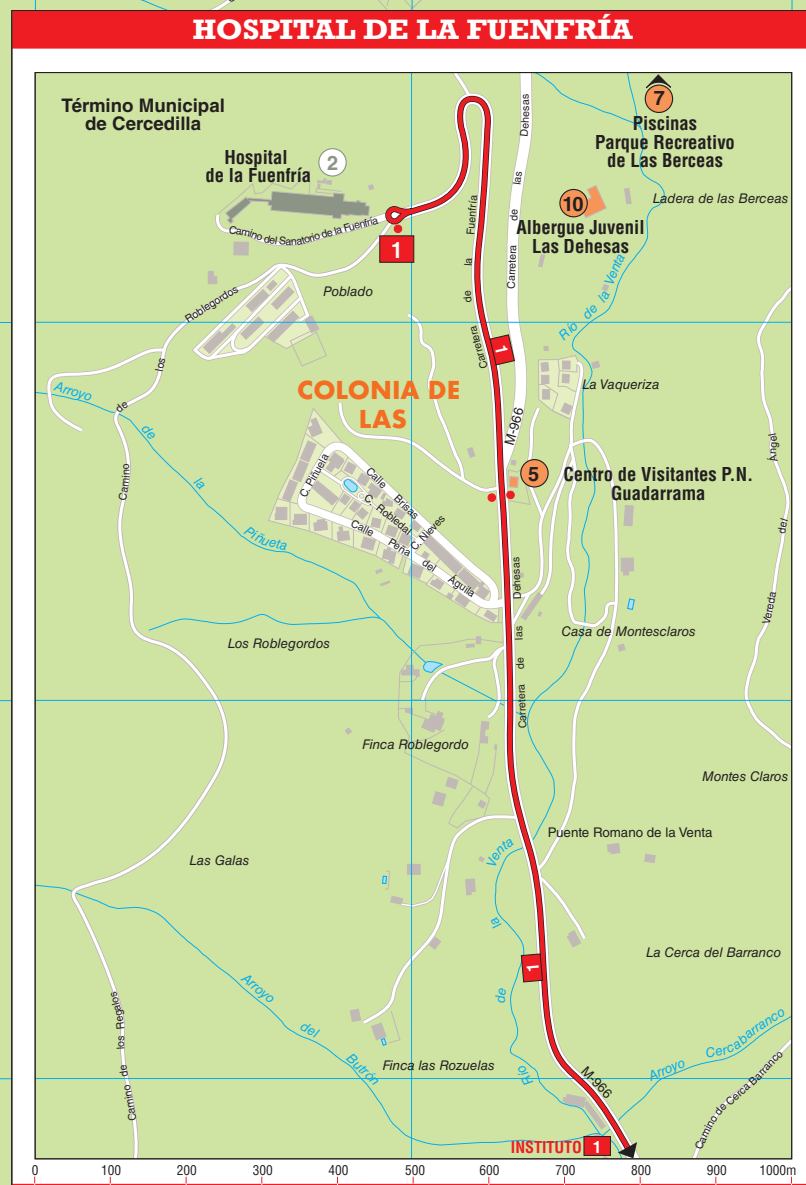

Plano de los transportes de Cercedilla

LEYENDA

	Edificios		Centros Oficiales		Recorrido de línea y estación de Cercanías
	Parques y Jardines		Centros Docentes		Cabecera / Terminal autobús interurbano
	Zonas Forestales		Centros Culturales y Deportivos		Indicador de recorrido de línea de autobuses. Ambos sentidos
	Zonas Unifamiliares		Centros Sanitarios		Recorrido de línea de autobuses y parada
	Aparcamiento de pago				Red de estacionamiento de bicicletas. REB
	Aparcamiento gratuito				

Escala 1:7.500

Escanea el código para acceder a la última versión de este plano

LÍNEA	COLOR	ORIGEN - DESTINO	EMPRESA
1	Rojo	HOSPITAL DE LA FUENFRÍA - FCC - INSTITUTO	LARREA, S.A.
LÍNEAS INTERURBANAS DE AUTOBUSES			
680	Verde	COLLADO VILLALBA (HOSPITAL) - CERCEDILLA	LARREA, S.A.
684	Azul	MADRID - CERCEDILLA (POR GUADARRAMA)	LARREA, S.A.
			MONCLOA
RED DE CERCANÍAS			
LÍNEA	ORIGEN - DESTINO		
C-8	GUADALAJARA - ALCALÁ DE HENARES - ATOCHA - CHAMARTÍN - VILLALBA - CERCEDILLA		
C-9	CERCEDILLA - COTOS		