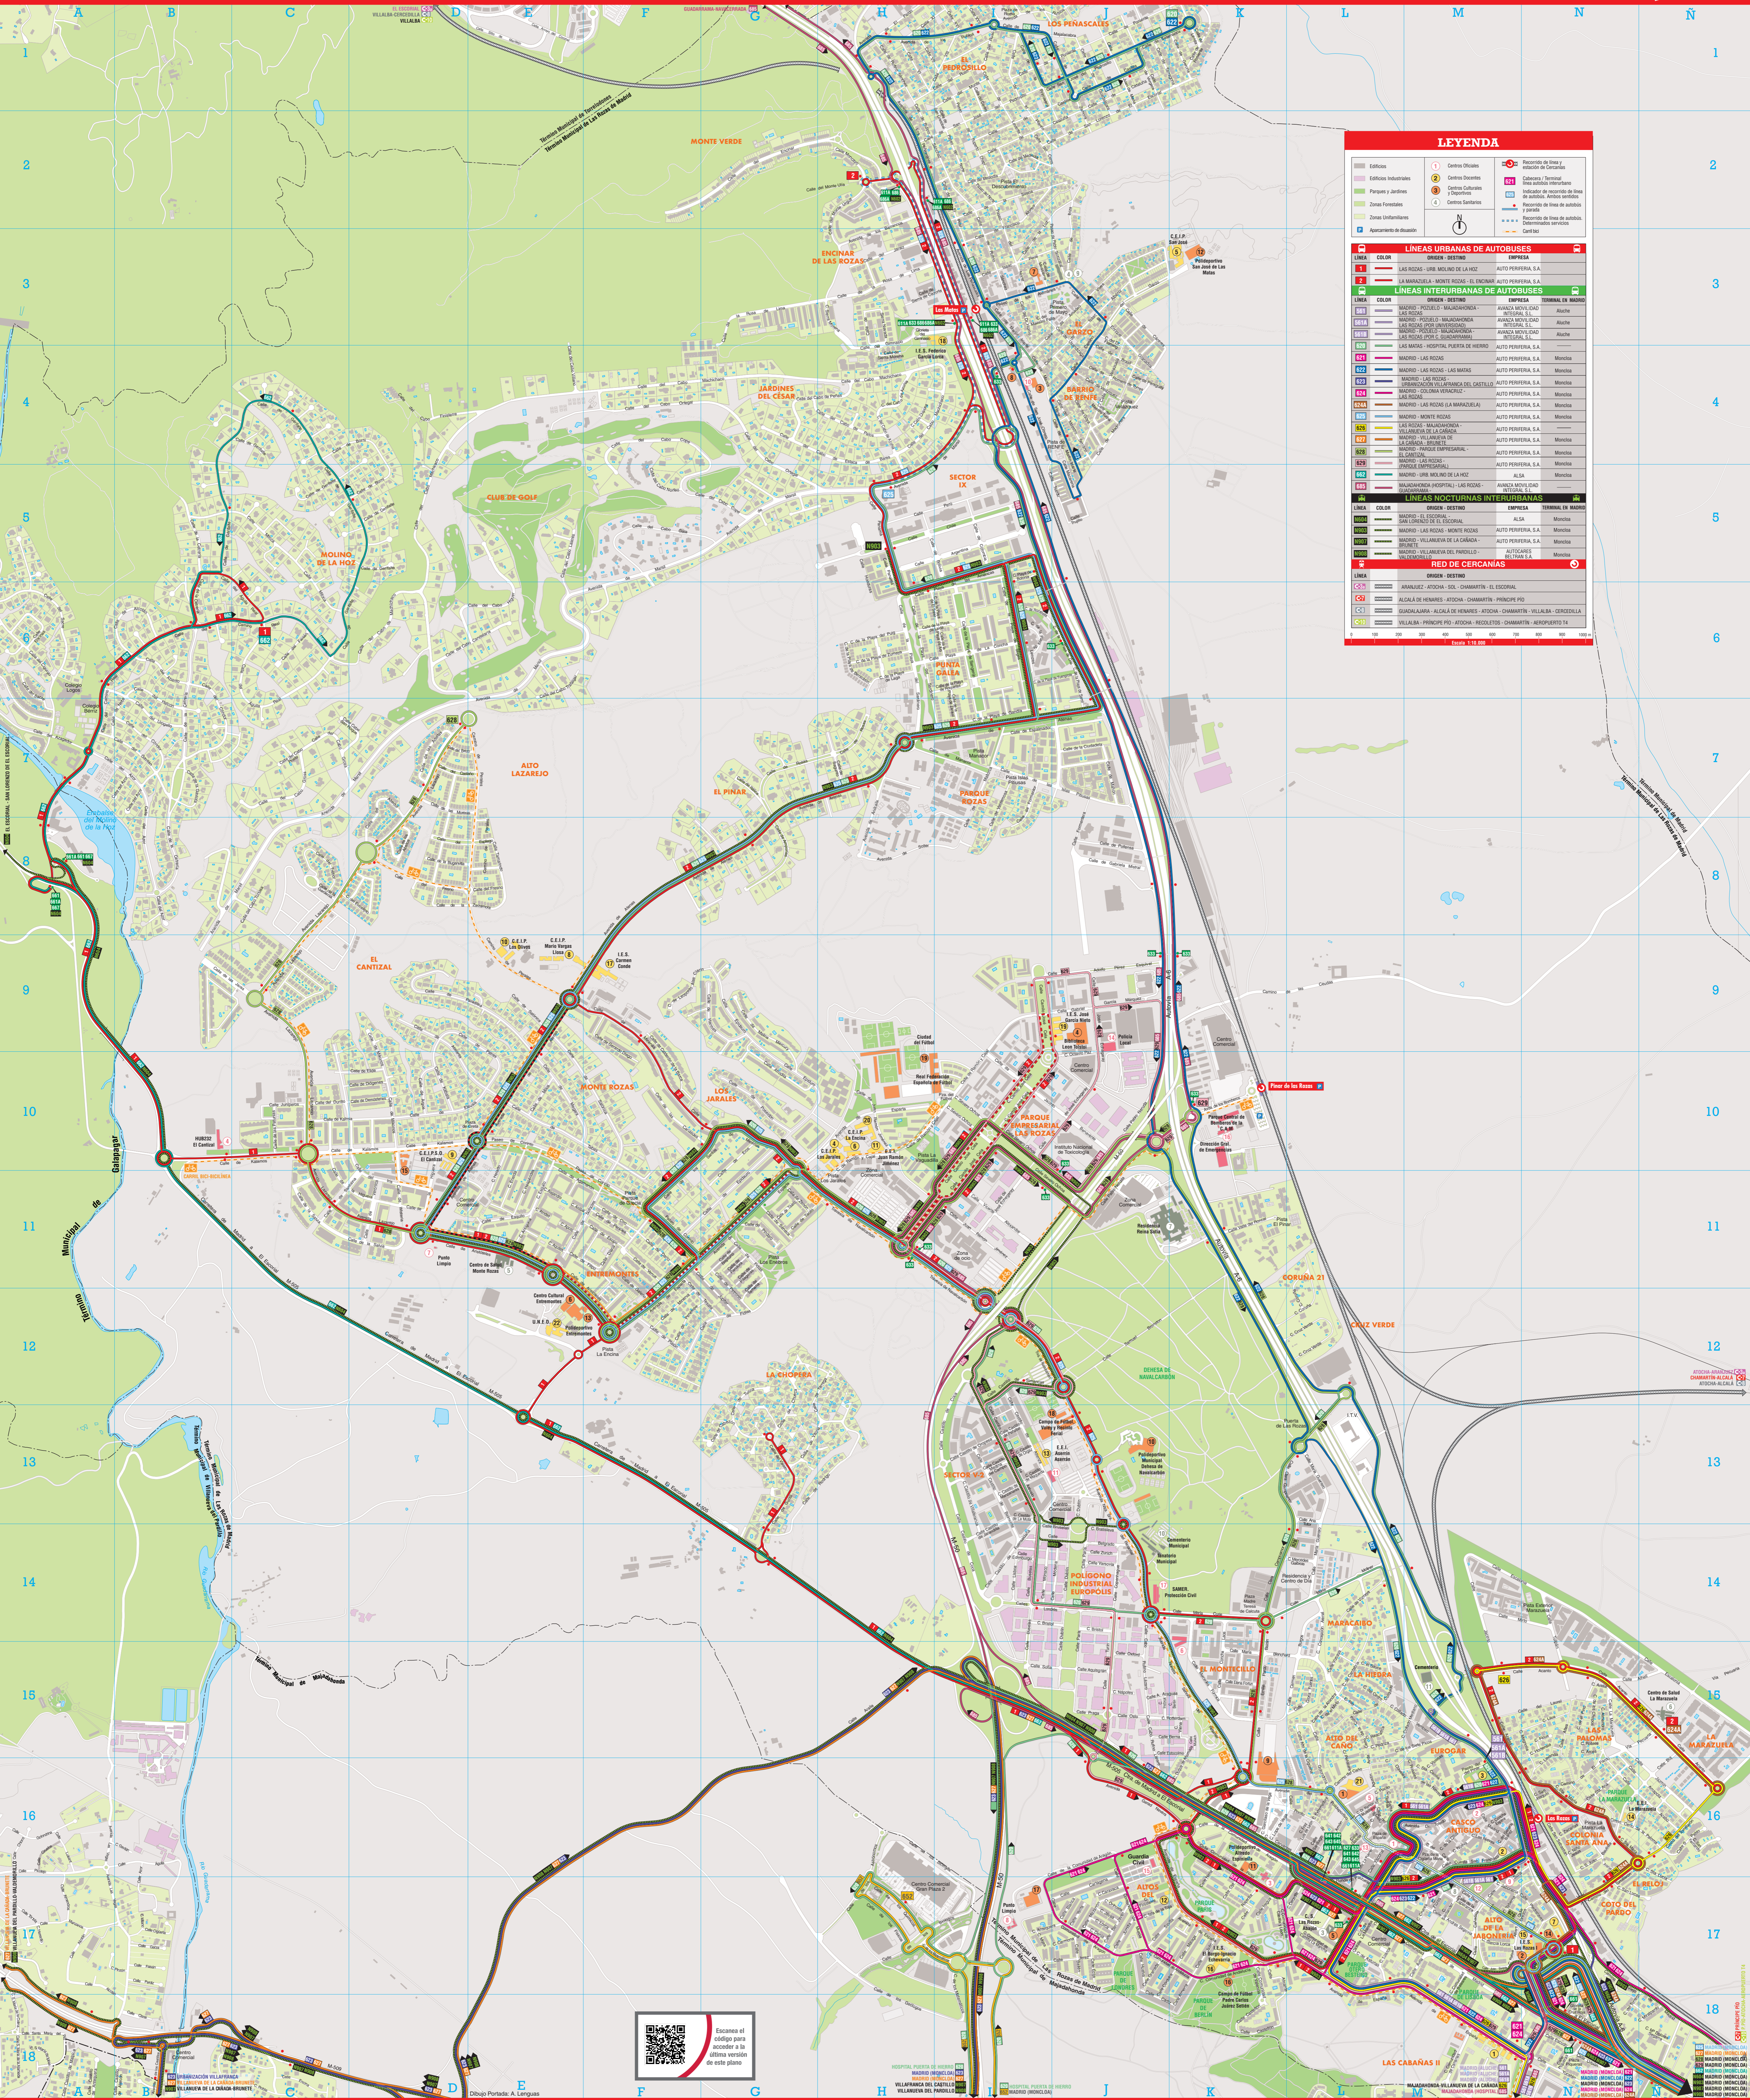

Plano de los transportes de Las Rozas de Madrid

LEYENDA

LÍNEAS URBANAS DE AUTOBUSES

LÍNEA	COLOR	ORIGEN - DESTINO	EMPRESA	TERMINAL EN MADRID
621	[Color]	LAS ROZAS - URB. MOLINO DE LA HOZ	AUTO PERIFERIA, S.A.	Aluche
622	[Color]	LA MANZUELA - MONTE ROZAS - EL ENCINAR	AUTO PERIFERIA, S.A.	Aluche

LÍNEAS INTERURBANAS DE AUTOBUSES

LÍNEA	COLOR	ORIGEN - DESTINO	EMPRESA	TERMINAL EN MADRID
601	[Color]	MADRID - PUERTO - MALAGONCHONA - LAS ROZAS	AVANZA MOVILIDAD INTEGRAL, S.L.	Aluche
602	[Color]	MADRID - PUERTO - MALAGONCHONA - LAS ROZAS POR UNIVERSIDAD	AVANZA MOVILIDAD INTEGRAL, S.L.	Aluche

LÍNEAS NOCTURNAS INTERURBANAS

LÍNEA	COLOR	ORIGEN - DESTINO	EMPRESA	TERMINAL EN MADRID
603	[Color]	MADRID - EL ESCORIAL - SAN LIZENZO DE EL ESCORIAL	ALSA	Moncloa
604	[Color]	MADRID - LAS ROZAS - MONTE ROZAS	AUTO PERIFERIA, S.A.	Moncloa

RED DE CERCANÍAS

LÍNEA	ORIGEN - DESTINO
C1	ARANJUEZ - ATOCCHA - SOL - CHAMARTÍN - EL ESCORIAL
C2	ALCALÁ DE HENARES - ATOCCHA - CHAMARTÍN - PRINCIPAL
C3	GUADALAJARA - ALCALÁ DE HENARES - ATOCCHA - CHAMARTÍN - VILLALBA - CERDELLA
C4	VILLALBA - PRINCIPAL - ATOCCHA - RECOLETOS - CHAMARTÍN - AEROPUERTO T4