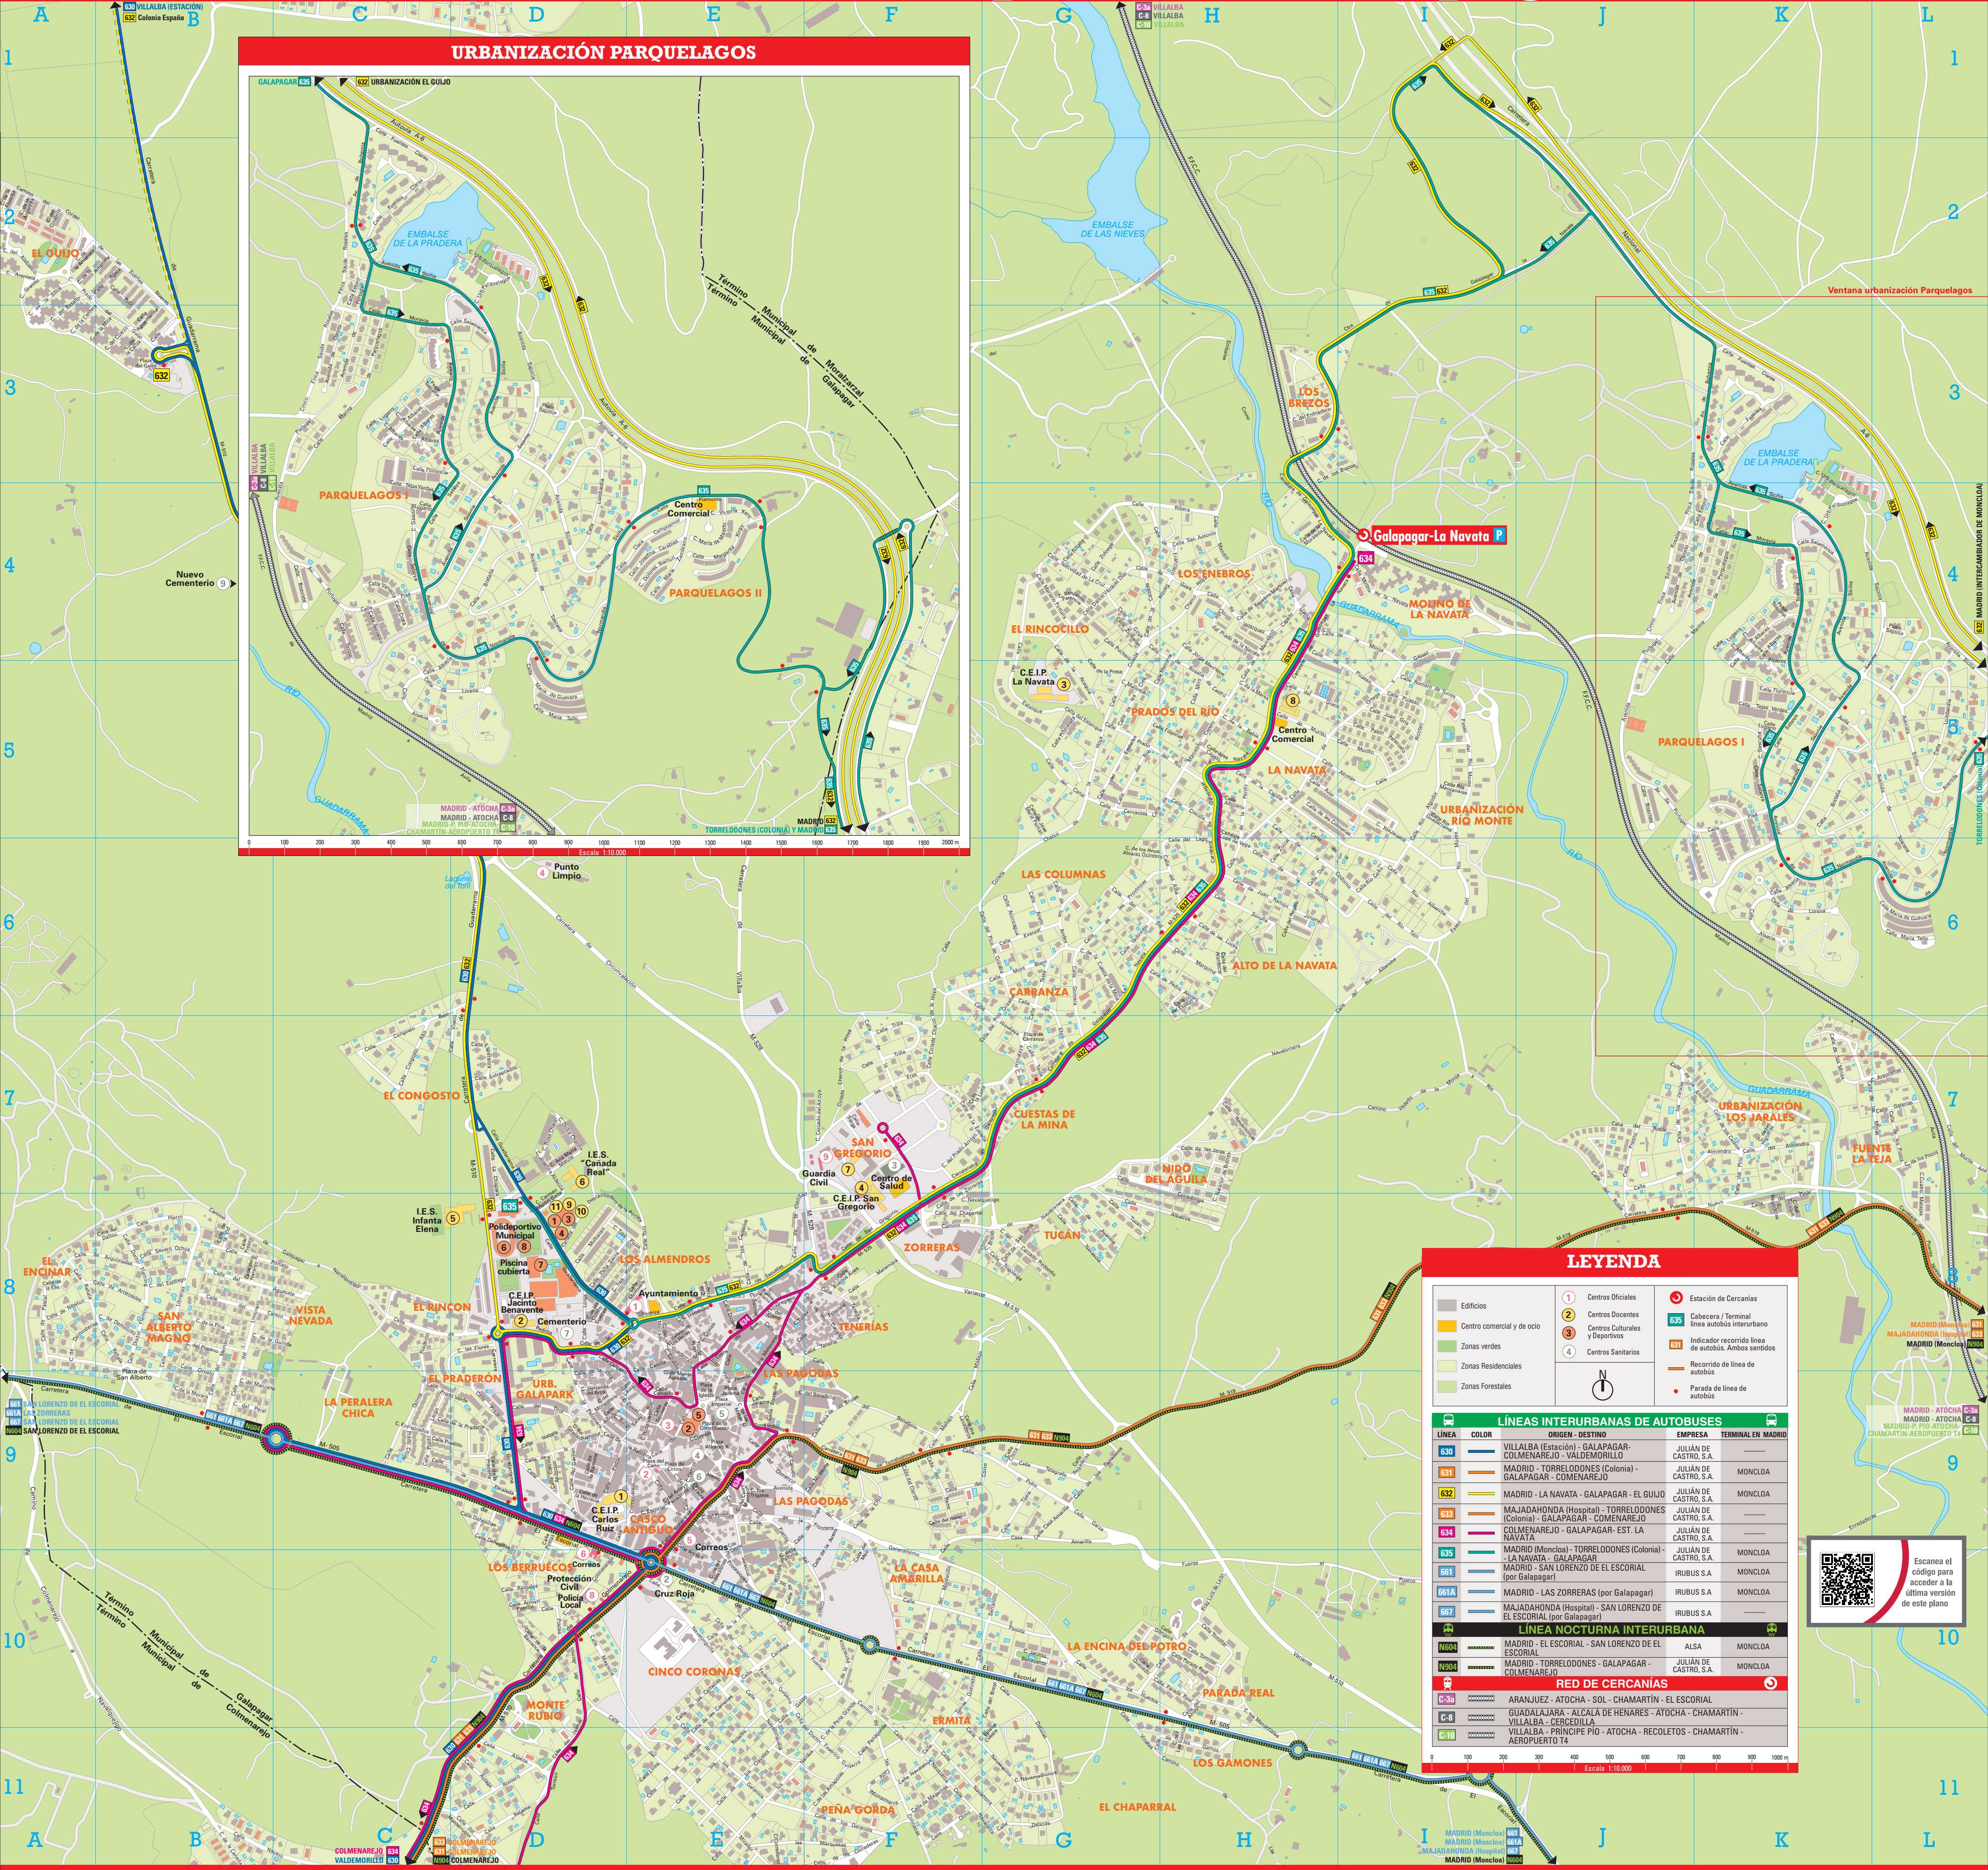

Plano de los transportes de Galapagar

LEYENDA

- Edificios
- Centros Oficiales
- Centros Docentes
- Centros Culturales y Deportivos
- Centros Sanitarios
- Zonas Verdes
- Zonas Residenciales
- Zonas Forestales
- Estación de Cercanías
- Cabecera / Terminal línea autobús interurbano
- Indicador recorrido línea de autobús. Ambos sentidos
- Recorrido de línea de autobús
- Parada de línea de autobús

LÍNEAS INTERURBANAS DE AUTOBUSES

LÍNEA	COLOR	ORIGEN - DESTINO	EMPRESA	TERMINAL EN MADRID
630	[Color]	VILLALBA (Estación) - GALAPAGAR - COLMENAREJO - VALDEMORILLO	JULIAN DE CASTRO, S.A.	—
631	[Color]	MADRID - TORRELODONES (Colonia) - GALAPAGAR - COLMENAREJO	JULIAN DE CASTRO, S.A.	MONCLOA
632	[Color]	MADRID - LA NAVATA - GALAPAGAR - EL GUIJO	JULIAN DE CASTRO, S.A.	MONCLOA
633	[Color]	MAJADAHONDA (Hospital) - TORRELODONES (Colonia) - GALAPAGAR - COLMENAREJO	JULIAN DE CASTRO, S.A.	—
634	[Color]	COLMENAREJO - GALAPAGAR - EST. LA NAVATA	JULIAN DE CASTRO, S.A.	—
635	[Color]	MADRID (Moncloa) - TORRELODONES (Colonia) - LA NAVATA - GALAPAGAR	JULIAN DE CASTRO, S.A.	MONCLOA
661	[Color]	MADRID - SAN LORENZO DE EL ESCORIAL (por Galapagar)	IRUBUS S.A.	MONCLOA
661A	[Color]	MADRID - LAS ZORRERAS (por Galapagar)	IRUBUS S.A.	MONCLOA
667	[Color]	MAJADAHONDA (Hospital) - SAN LORENZO DE EL ESCORIAL (por Galapagar)	IRUBUS S.A.	—

LÍNEA NOCTURNA INTERURBANA

N601	[Color]	MADRID - EL ESCORIAL - SAN LORENZO DE EL ESCORIAL	ALSA	MONCLOA
N604	[Color]	MADRID - TORRELODONES - GALAPAGAR - COLMENAREJO	JULIAN DE CASTRO, S.A.	MONCLOA

RED DE CERCANÍAS

C-34	[Color]	ARANJUEZ - ATOCHA - SOL - CHAMARTÍN - EL ESCORIAL	—
C-6	[Color]	GUADALAJARA - ALCALÁ DE HENARES - ATOCHA - CHAMARTÍN - VILLALBA - CERDELLA	—
C-10	[Color]	VILLALBA - PRÍNCIPE PÍO - ATOCHA - RECOLETOS - CHAMARTÍN - AEROPUERTO T4	—