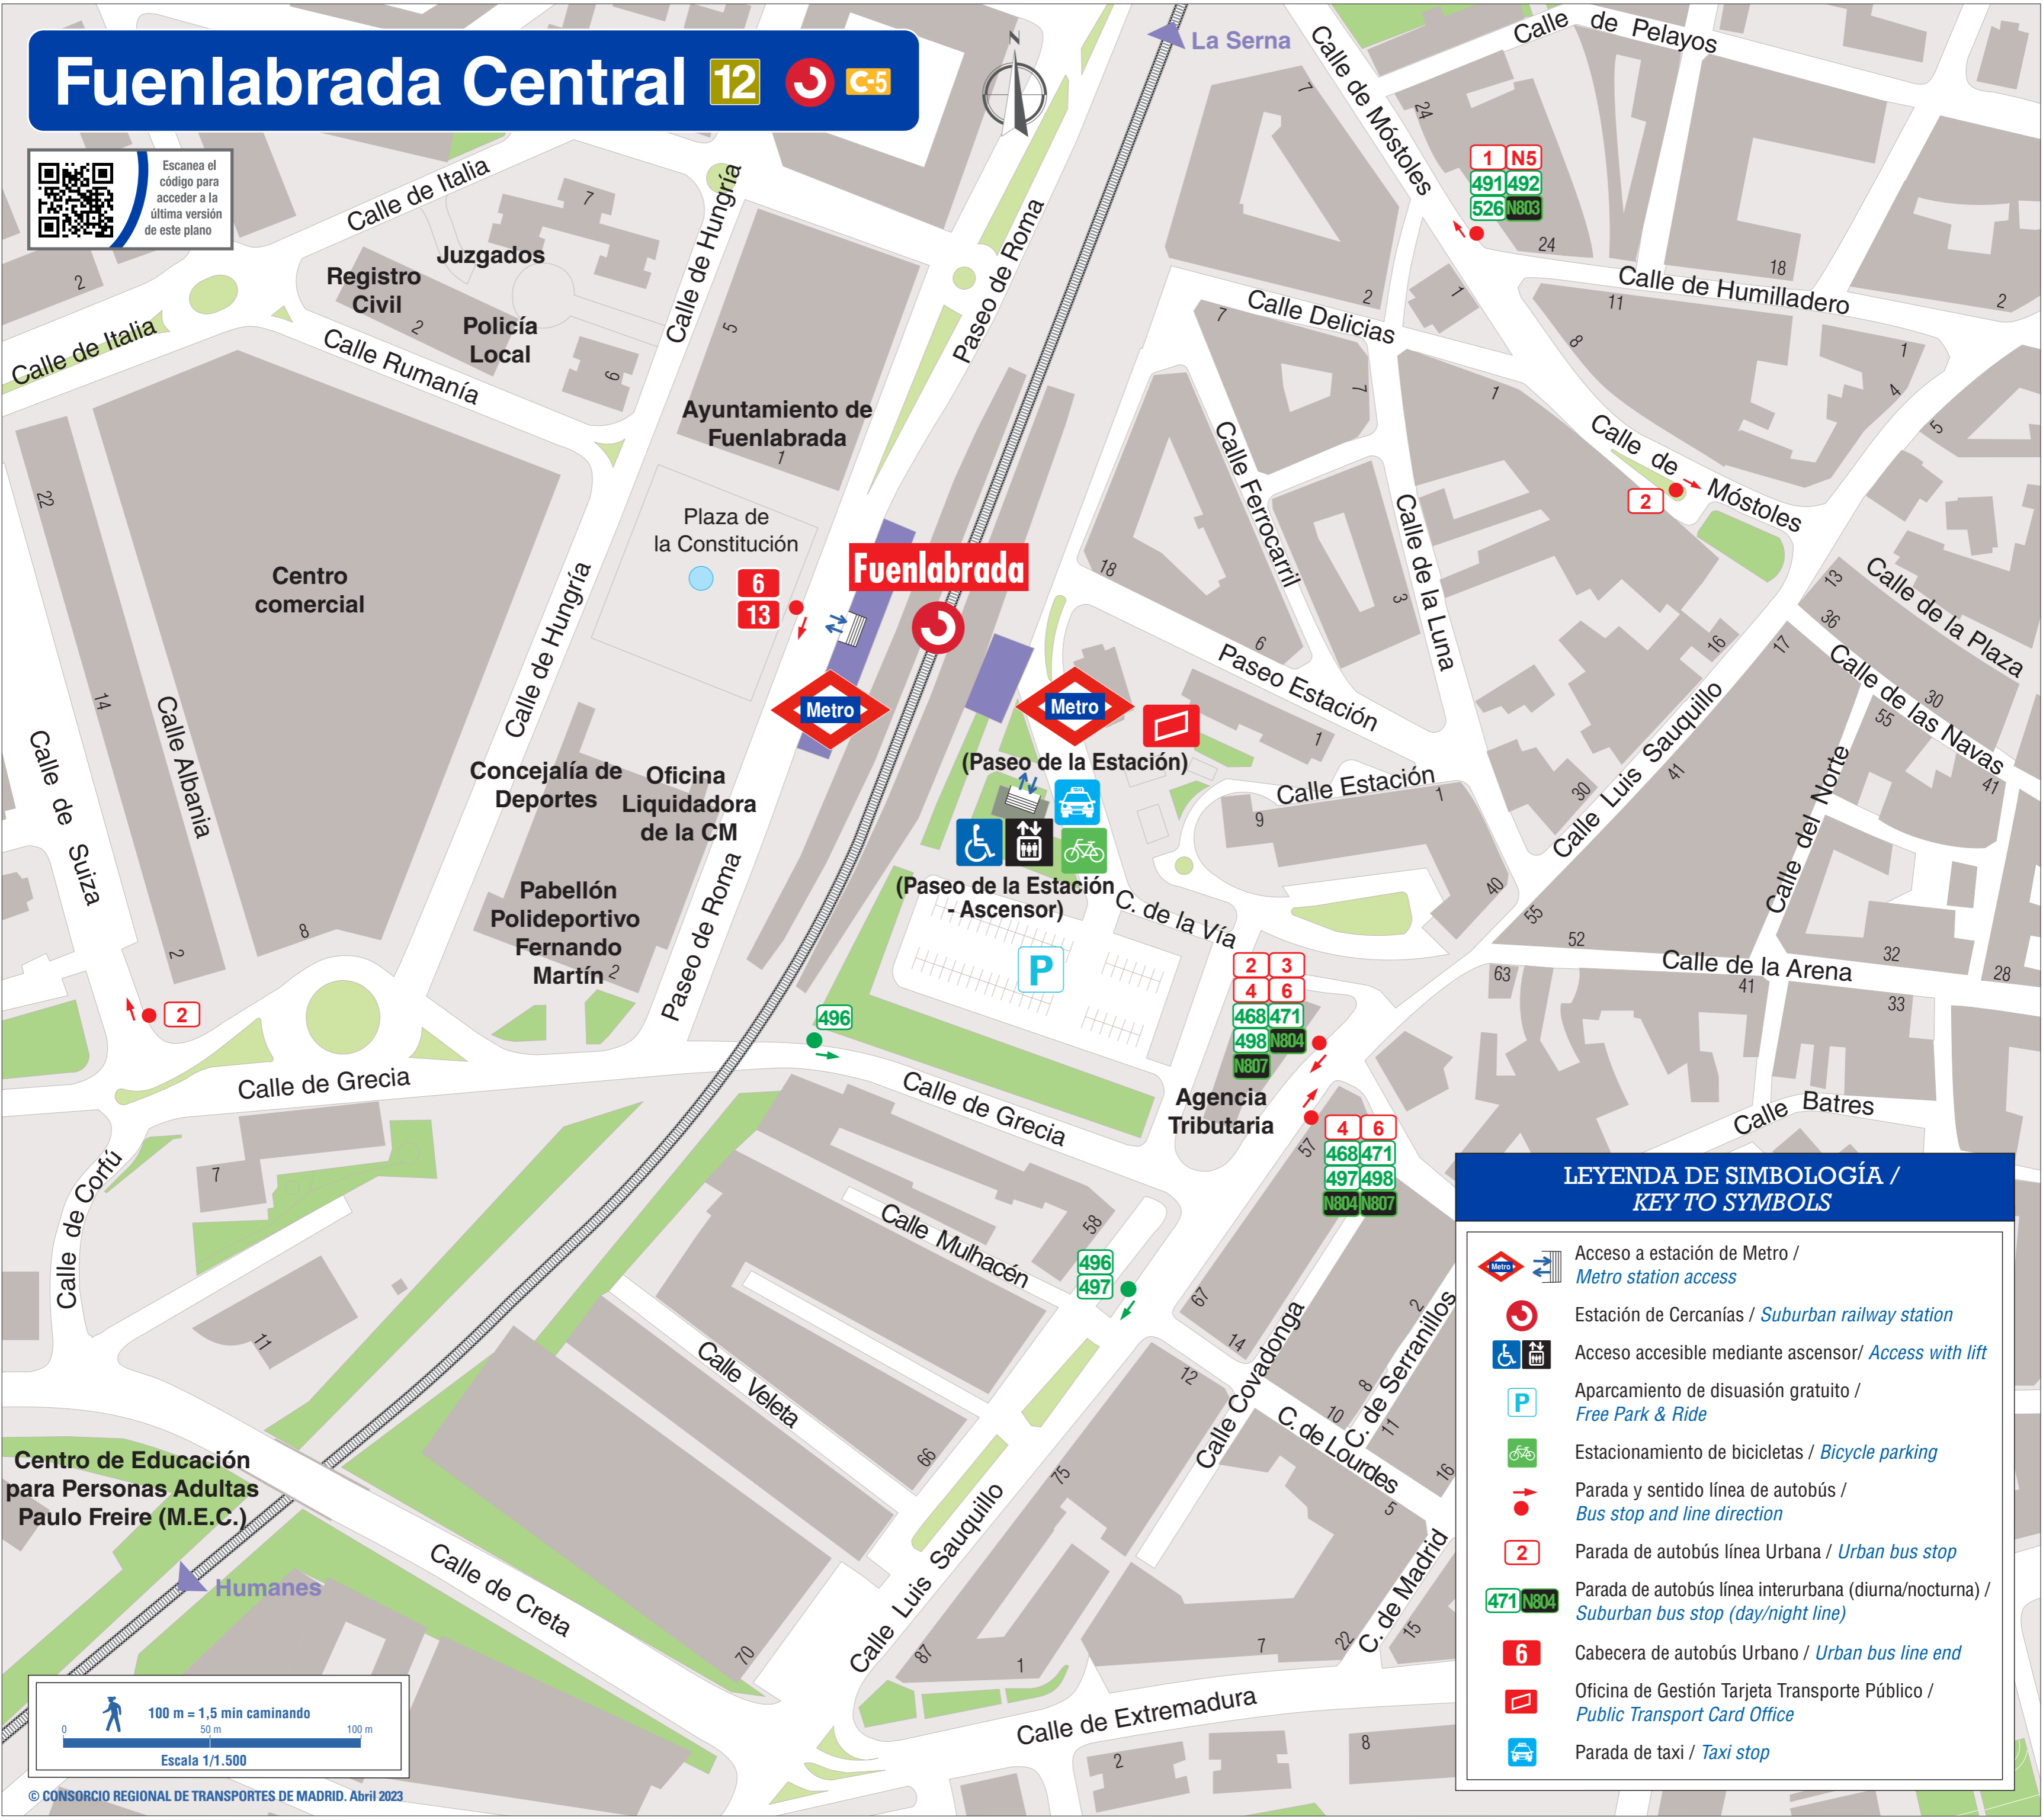

Fuenlabrada Central 12

LEYENDA DE SIMBOLOGÍA / KEY TO SYMBOLS

-  Acceso a estación de Metro / *Metro station access*
-  Estación de Cercanías / *Suburban railway station*
-  Acceso accesible mediante ascensor/ *Access with lift*
-  Aparcamiento de disuasión gratuito / *Free Park & Ride*
-  Estacionamiento de bicicletas / *Bicycle parking*
-  Parada y sentido línea de autobús / *Bus stop and line direction*
-  Parada de autobús línea Urbana / *Urban bus stop*
-  Parada de autobús línea interurbana (diurna/nocturna) / *Suburban bus stop (day/night line)*
-  Cabecera de autobús Urbano / *Urban bus line end*
-  Oficina de Gestión Tarjeta Transporte Público / *Public Transport Card Office*
-  Parada de taxi / *Taxi stop*