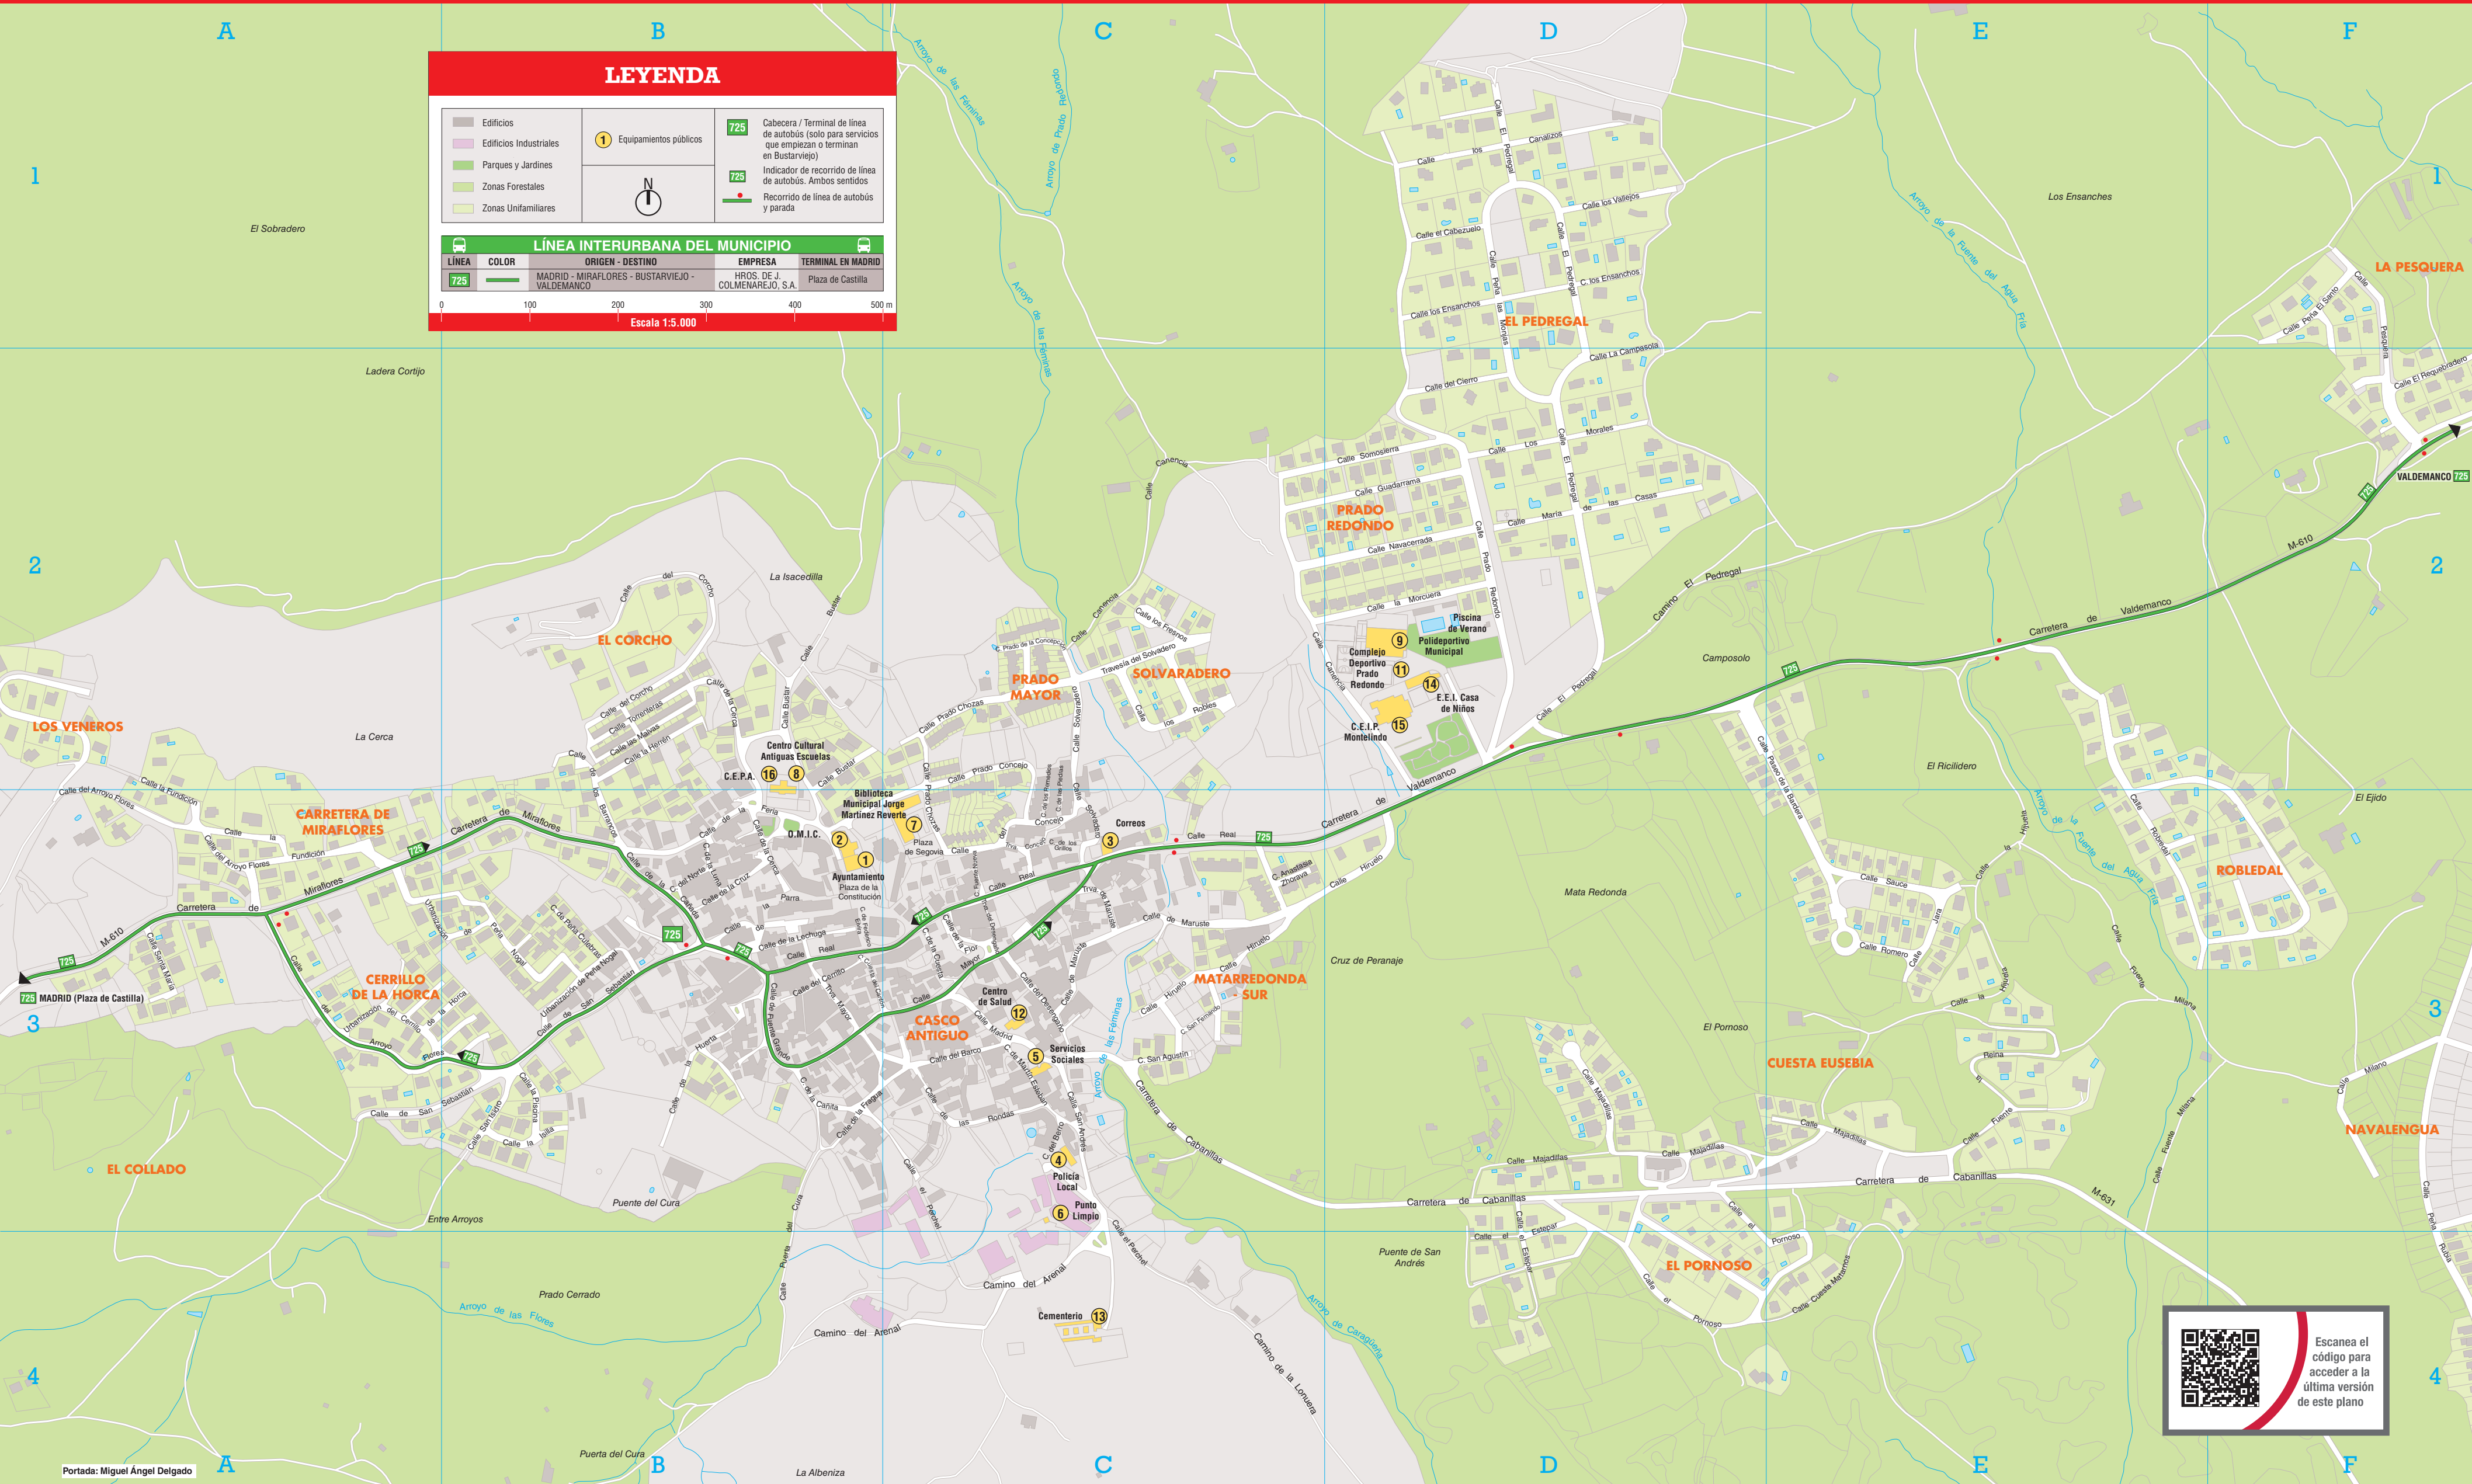

Plano de los transportes de Bustarviejo

LEYENDA

- Edificios
- Edificios Industriales
- Parques y Jardines
- Zonas Forestales
- Zonas Unifamiliares
- Equipamientos públicos
- 725 Cabecera / Terminal de línea de autobús (solo para servicios que empiezan o terminan en Bustarviejo)
- 725 Indicador de recorrido de línea de autobús. Ambos sentidos
- Recorrido de línea de autobús y parada

LÍNEA INTERURBANA DEL MUNICIPIO

LÍNEA	COLOR	ORIGEN - DESTINO	EMPRESA	TERMINAL EN MADRID
725		MADRID - MIRAFLORES - BUSTARVEJO - VALDEMANCO	HROS. DE J. COLMENAREJO, S.A.	Plaza de Castilla

0 100 200 300 400 500 m
Escala 1:5.000

Escanea el código para acceder a la última versión de este plano