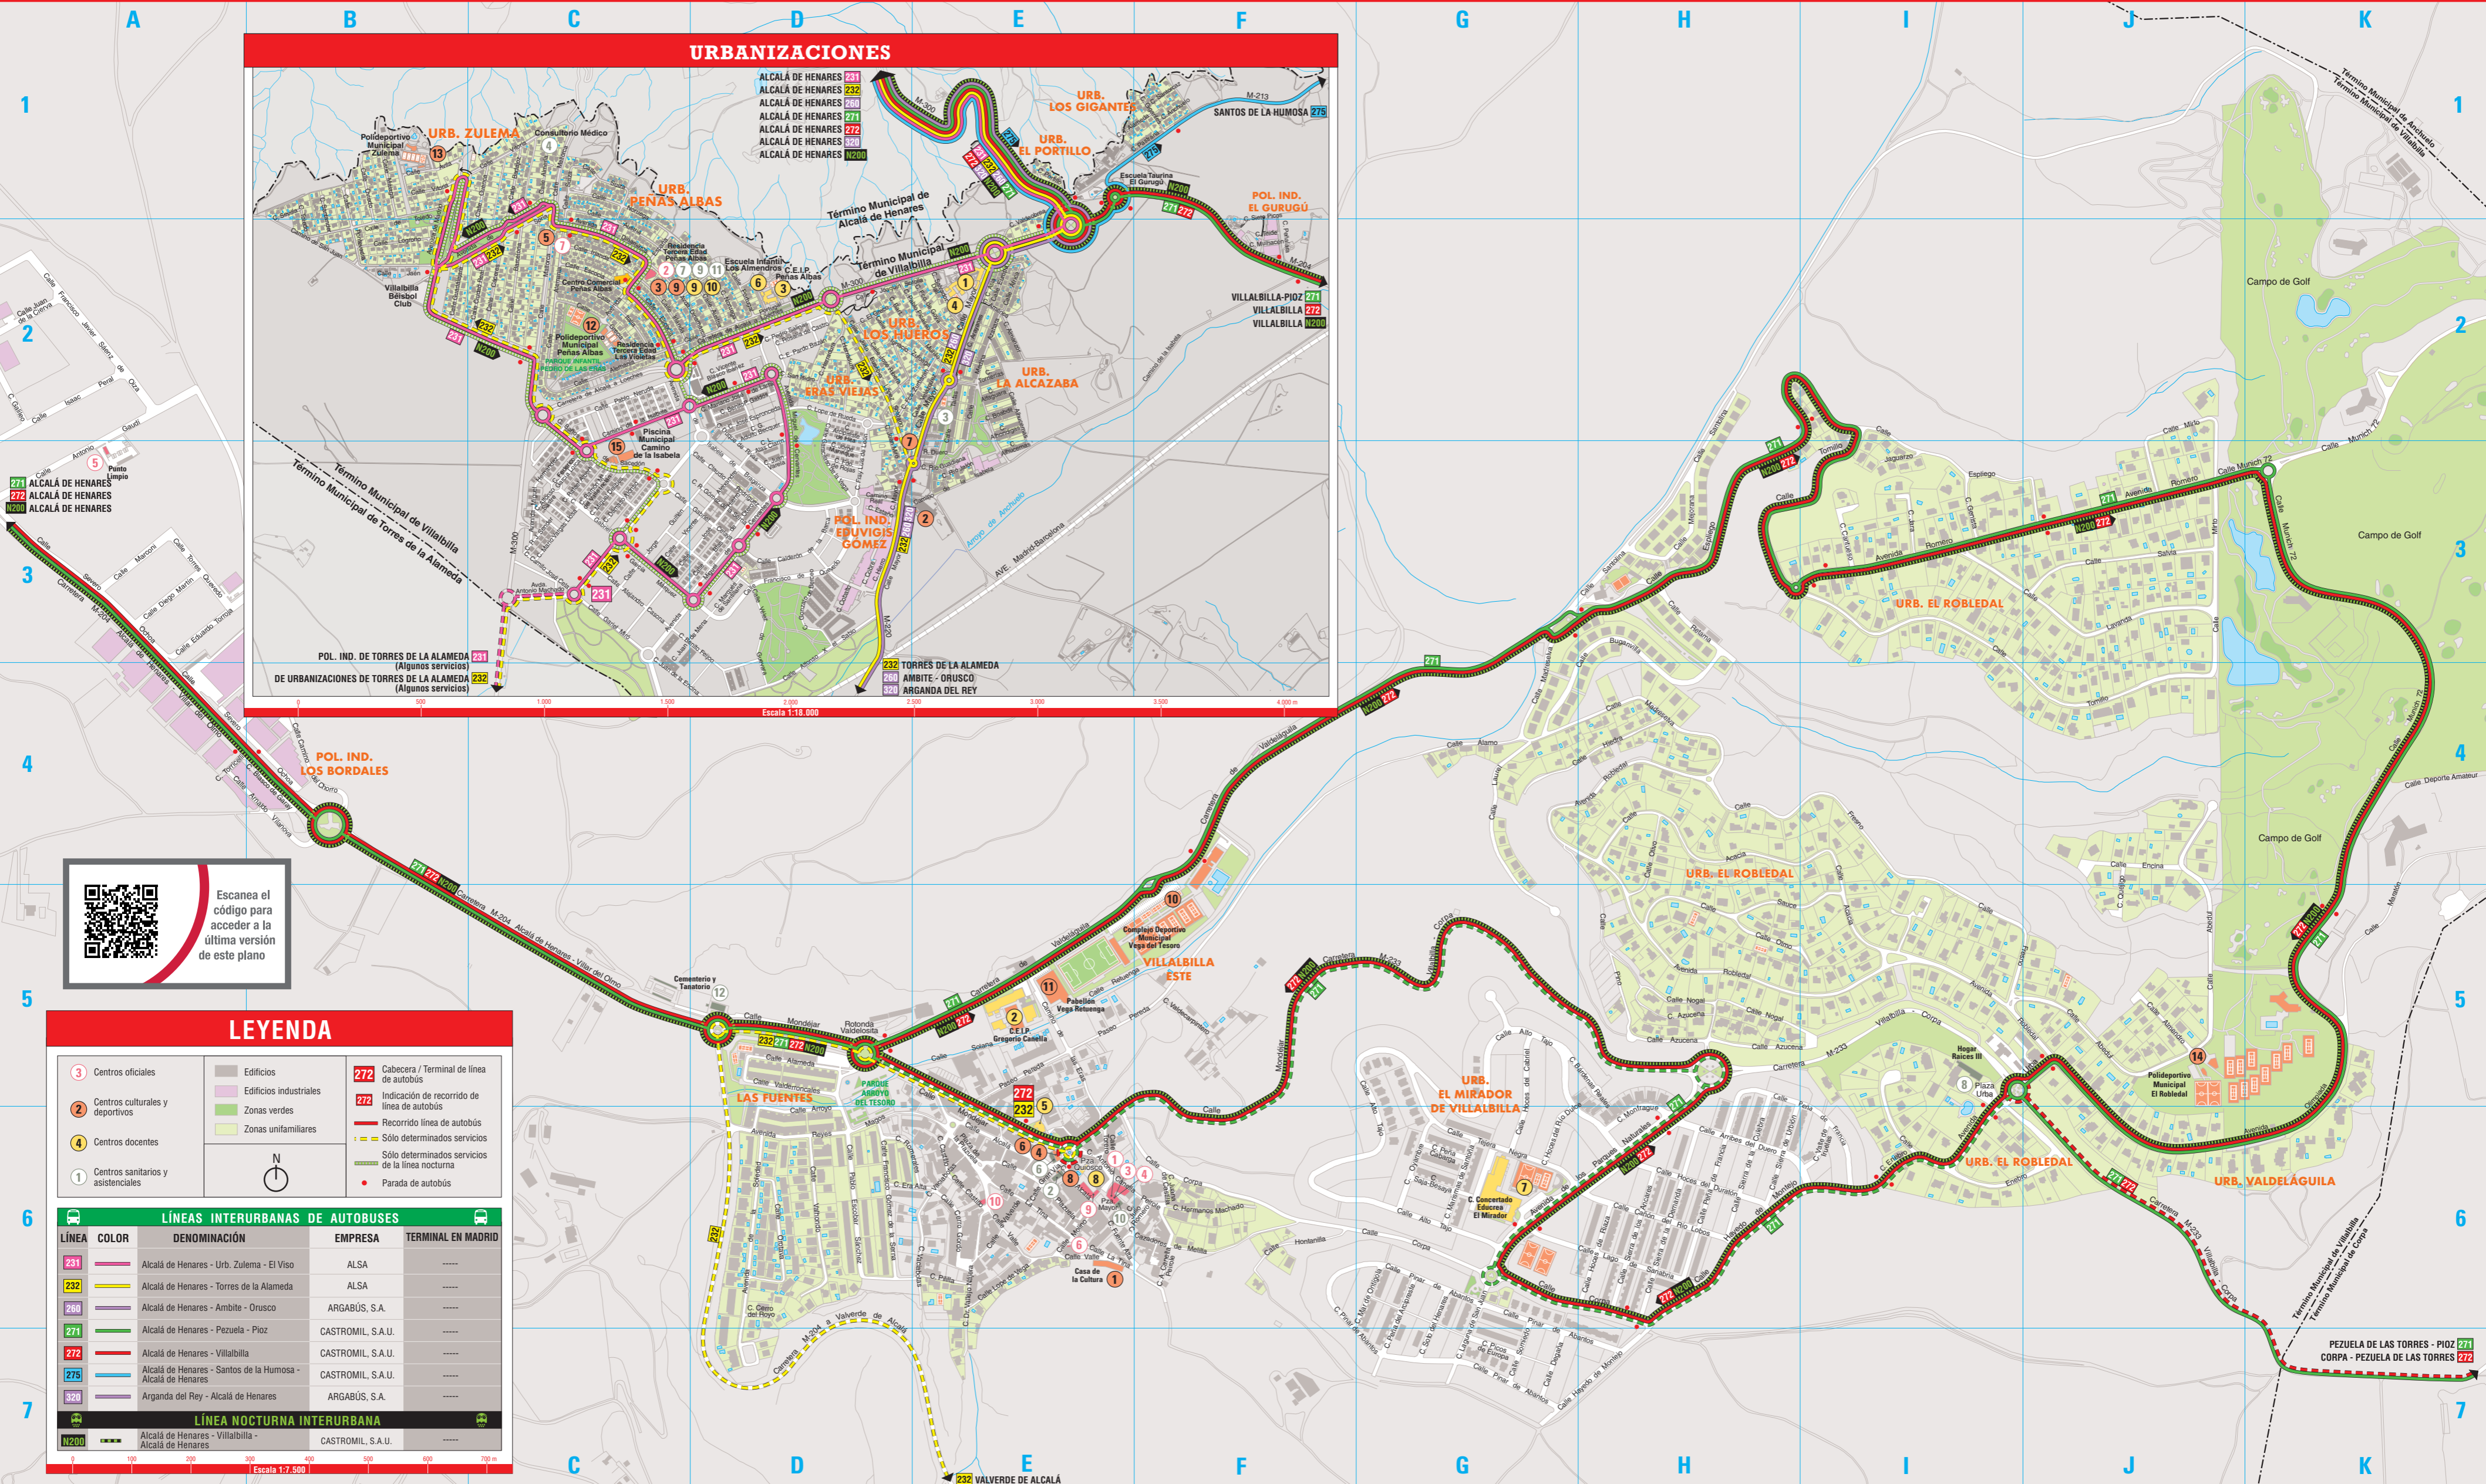

# Plano de los transportes de Villalbilla

Escanea el código para acceder a la última versión de este plano

### LEYENDA

- Centros oficiales
- Centros culturales y deportivos
- Centros docentes
- Centros sanitarios y asistenciales
- Edificios
- Edificios industriales
- Zonas verdes
- Zonas unifamiliares
- Cabecera / Terminal de línea de autobús
- Indicación de recorrido de línea de autobús
- Recorrido línea de autobús
- Sólo determinados servicios
- Sólo determinados servicios de la línea nocturna
- Parada de autobús

### LÍNEAS INTERURBANAS DE AUTOBUSES

LÍNEA	COLOR	DENOMINACIÓN	EMPRESA	TERMINAL EN MADRID
231	[Color]	Alcalá de Henares - Urb. Zulema - El Viso	ALSA	----
232	[Color]	Alcalá de Henares - Torres de la Alameda	ALSA	----
260	[Color]	Alcalá de Henares - Ambite - Orusco	ARGABÚS, S.A.	----
271	[Color]	Alcalá de Henares - Pezuela - Pioz	CASTROMIL, S.A.U.	----
272	[Color]	Alcalá de Henares - Villalbilla	CASTROMIL, S.A.U.	----
275	[Color]	Alcalá de Henares - Santos de la Humosa - Alcalá de Henares	CASTROMIL, S.A.U.	----
320	[Color]	Arganda del Rey - Alcalá de Henares	ARGABÚS, S.A.	----

### LÍNEA NOCTURNA INTERURBANA

N200	[Color]	Alcalá de Henares - Villalbilla - Alcalá de Henares	CASTROMIL, S.A.U.	----
------	---------	---	-------------------	------

Escala 1:17.500