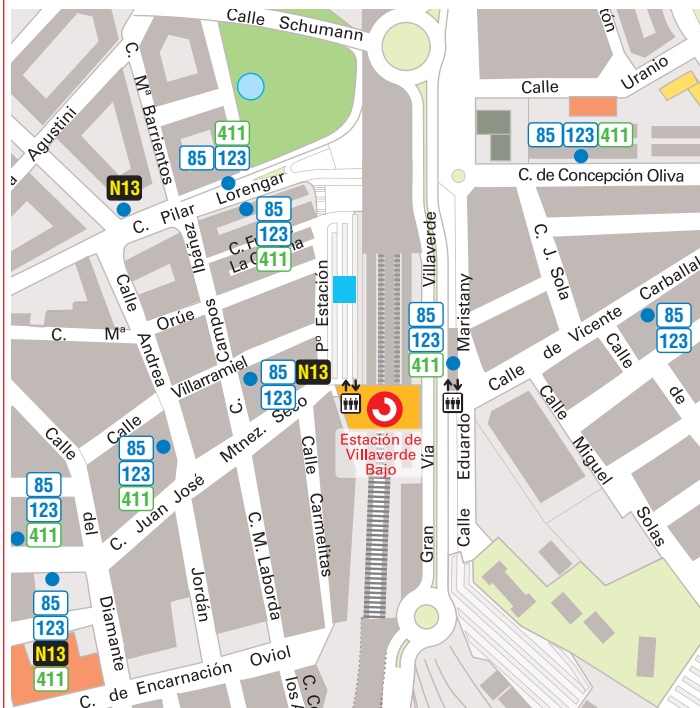

22. VILLAVERDE BAJO

⇒ EMT

Nº	Denominación
85	Estación de Atocha - Barrio de Butarque
123	Plaza de Legazpi - Barrio de Butarque
N13	Plaza de Cibeles - Colonia San Cristóbal de los Ángeles

🚌 LÍNEAS INTERURBANAS

Nº	Denominación	Empresas
411	Madrid (Legazpi) - Perales del Río	La Veloz

🌀 CERCANÍAS

Ascensor = 🚿

Estación	Líneas	Origen-Destino
Villaverde	C-3	Chamartín - Sol - Atocha - Aranjuez
Bajo	C-3a	El Escorial - Chamartín - Sol - Atocha - Aranjuez
	C-4	Parla - Atocha - Sol - Chamartín - Cantoblanco - Alcobendas, San Sebastián de los Reyes/Colmenar Viejo

411 Parada Línea interurbana 85 Parada Línea EMT N13 Parada Línea nocturna de EMT