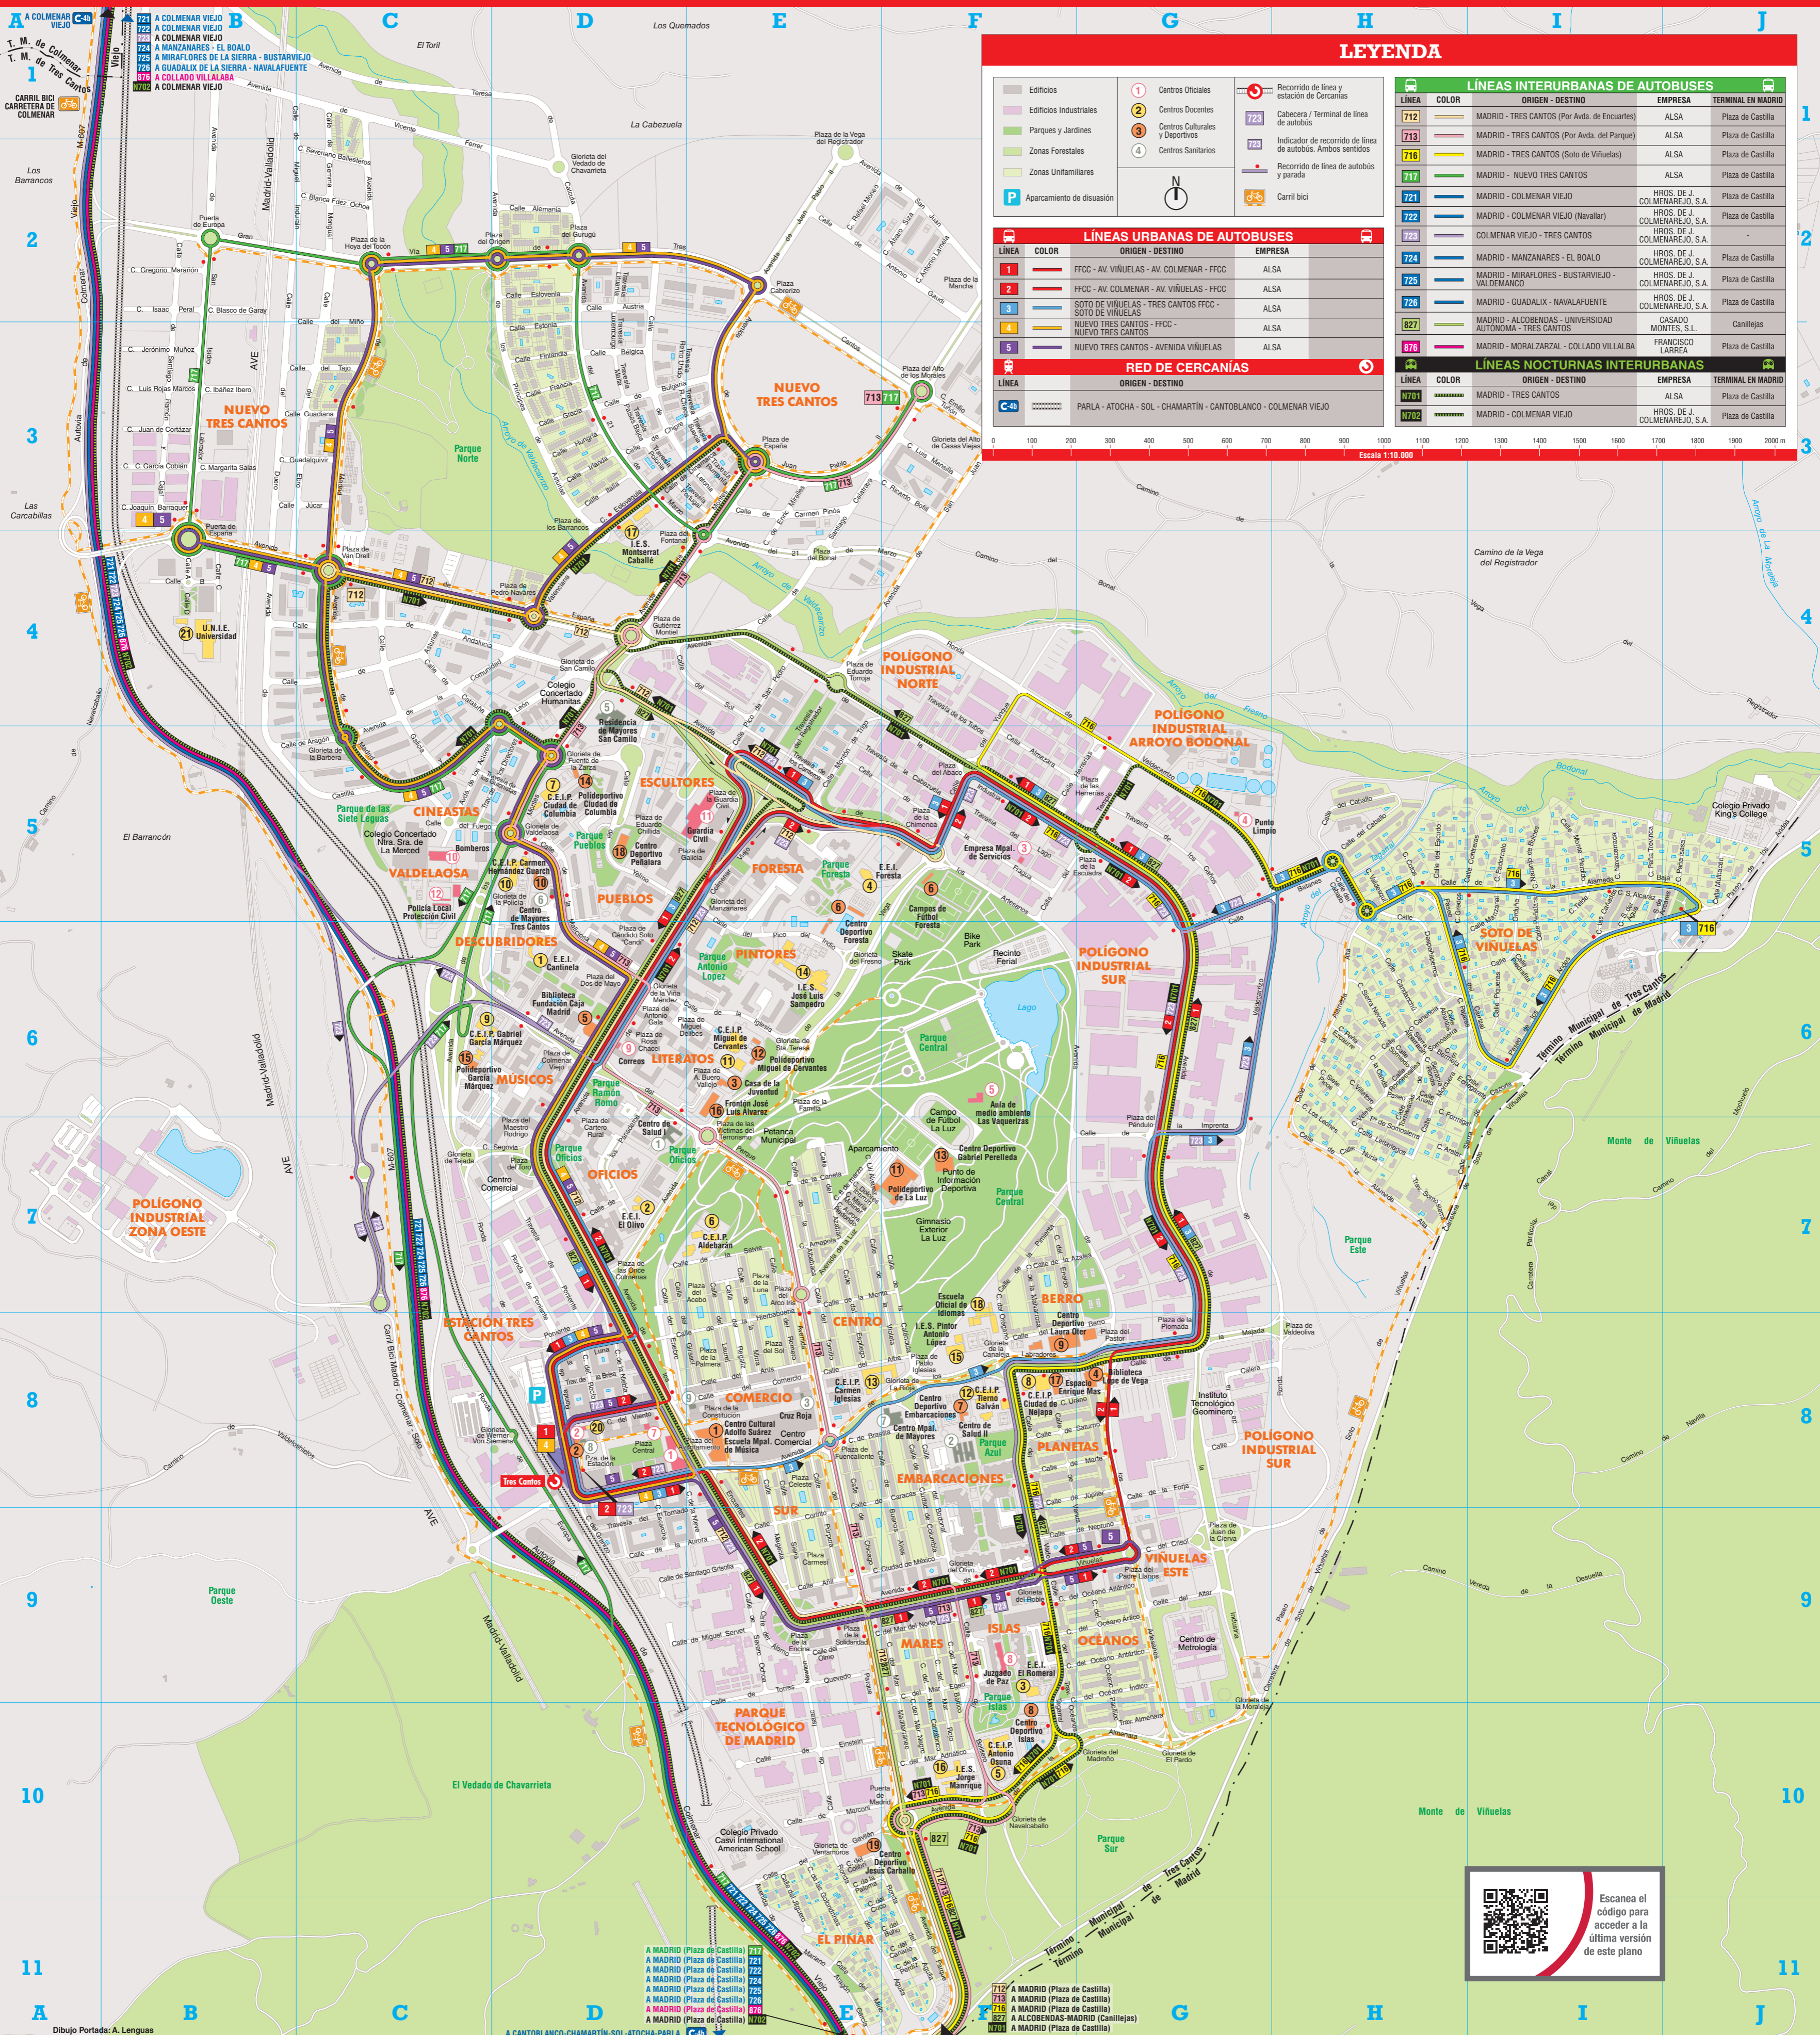

# Plano de los transportes de Tres Cantos

## LEYENDA

	Edificios		Centros Oficiales		Recorrido de línea y estación de Cercanías
	Edificios Industriales		Centros Docentes		Cabecera / Terminal de línea de autobuses
	Parques y Jardines		Centros Culturales y Deportivos		Indicador de recorrido de líneas de autobuses. Ambos sentidos
	Zonas Forestales		Centros Sanitarios		Recorrido de línea de autobuses y parada
	Zonas Unifamiliares				Carril bici
	Aparcamiento de disuasión				

LÍNEA	COLOR	ORIGEN - DESTINO	EMPRESA
1	Rojo	FFCC - AV. VIÑUELAS - AV. COLMENAR - FFCC	ALSA
2	Naranja	FFCC - AV. COLMENAR - AV. VIÑUELAS - FFCC	ALSA
3	Azul	SOTO DE VIÑUELAS - TRES CANTOS FFCC - SOTO DE VIÑUELAS	ALSA
4	Verde	NUUEVO TRES CANTOS - FFCC - NUEVO TRES CANTOS	ALSA
5	Púrpura	NUUEVO TRES CANTOS - AVENIDA VIÑUELAS	ALSA

LÍNEA	ORIGEN - DESTINO
C-4	PARLA - ATOCHA - SOL - CHAMARTÍN - CANTOBLANCO - COLMENAR VIEJO

LÍNEA	COLOR	ORIGEN - DESTINO	EMPRESA	TERMINAL EN MADRID
712	Naranja	MADRID - TRES CANTOS (Por Avda. de Encuentres)	ALSA	Plaza de Castilla
713	Verde	MADRID - TRES CANTOS (Por Avda. del Parque)	ALSA	Plaza de Castilla
716	Azul	MADRID - TRES CANTOS (Soto de Viñuelas)	ALSA	Plaza de Castilla
717	Verde	MADRID - NUEVO TRES CANTOS	ALSA	Plaza de Castilla
721	Naranja	MADRID - COLMENAR VIEJO	HROS. DE J. COLMENAREJO, S.A.	Plaza de Castilla
722	Verde	MADRID - COLMENAR VIEJO (Navalvar)	HROS. DE J. COLMENAREJO, S.A.	Plaza de Castilla
728	Azul	COLMENAR VIEJO - TRES CANTOS	HROS. DE J. COLMENAREJO, S.A.	-
724	Naranja	MADRID - MANZANARES - EL BOALO	HROS. DE J. COLMENAREJO, S.A.	Plaza de Castilla
725	Verde	MADRID - MIRAFLORES - BUSTARVEJO - VALDEMANCO	HROS. DE J. COLMENAREJO, S.A.	Plaza de Castilla
726	Azul	MADRID - GUADALIX - NAVALAFUENTE	HROS. DE J. COLMENAREJO, S.A.	Plaza de Castilla
827	Verde	MADRID - ALCOBENDAS - UNIVERSIDAD AUTÓNOMA - TRES CANTOS	CASADO MONTES, S.L.	Canillejas
876	Púrpura	MADRID - MORALZARZAL - COLLADO VILLALBA	FRANCISCO LARREA	Plaza de Castilla