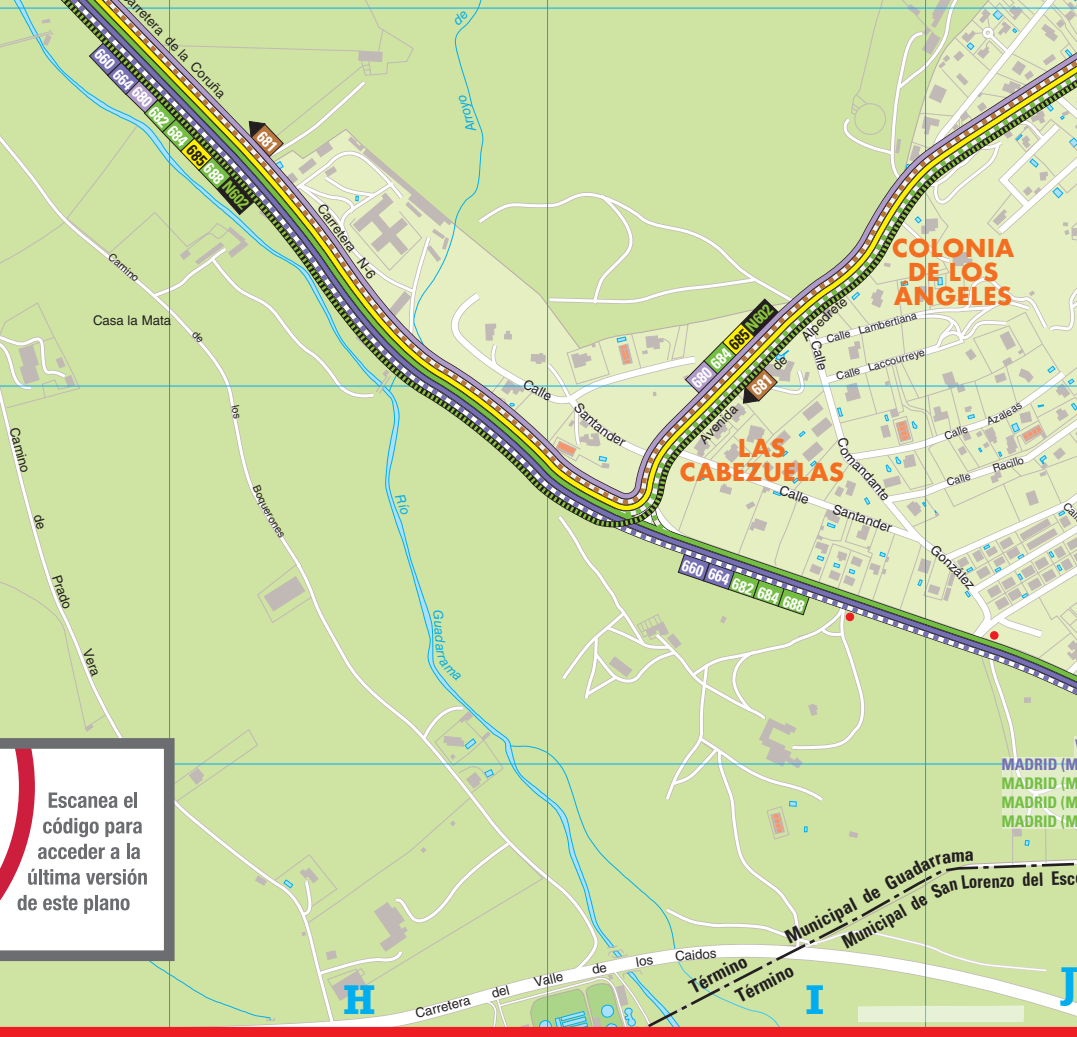

Plano de los transportes de Guadarrama

CONSORCIO TRANSPORTES MADRID

LEYENDA

- Centros Oficiales
- Centros Docentes
- Centros Culturales y Deportivos
- Centros Sanitarios
- Zonas Residenciales
- Zonas Industriales
- Zonas Verdes
- Indicador recorrido línea de autobús
- Recorrido y parada de línea de autobús
- Sólo determinados servicios de la línea
- Cabecera / Terminal línea autobús interurbana

LÍNEAS URBANAS DE AUTOBUSES				
LÍNEA	COLOR	ORIGEN - DESTINO	EMPRESA	
4	Rojo	POLIDEPORTIVO - VALLEFRESNOS - LA SERRANILLA	AVANZA MOVILIDAD INTEGRAL S.L.	

LÍNEAS INTERURBANAS DE AUTOBUSES				
LÍNEA	COLOR	ORIGEN - DESTINO	EMPRESA	TERMINAL EN MADRID
680	Azul	SAN LORENZO DE EL ESCORIAL - GUADARRAMA - VILLALBA	IRUBUS, S. A. U.	
684	Azul	MADRID (MONCLOA) - SAN LORENZO DE EL ESCORIAL (POR GUADARRAMA)	IRUBUS, S. A. U.	MONCLOA
680	Azul	COLLADO VILLALBA (HOSPITAL) - CERCEDILLA	AVANZA MOVILIDAD INTEGRAL S.L.	
681	Naranja	MADRID (MONCLOA) - ALPEDRETE	AVANZA MOVILIDAD INTEGRAL S.L.	MONCLOA
682	Verde	MADRID (MONCLOA) - VILLALBA - GUADARRAMA	AVANZA MOVILIDAD INTEGRAL S.L.	MONCLOA
683	Púrpura	MADRID (MONCLOA) - COLLADO MEDIANO	AVANZA MOVILIDAD INTEGRAL S.L.	MONCLOA
684	Verde	MADRID (MONCLOA) - CERCEDILLA (POR GUADARRAMA)	AVANZA MOVILIDAD INTEGRAL S.L.	MONCLOA
685	Amarillo	MAJADAHONDA (HOSPITAL) - LAS ROZAS - GUADARRAMA	AVANZA MOVILIDAD INTEGRAL S.L.	
688	Verde	MADRID (MONCLOA) - LOS MOLINOS	AVANZA MOVILIDAD INTEGRAL S.L.	MONCLOA
690	Azul	GUADARRAMA - COLLADO MEDIANO - NAVACERRADA	AVANZA MOVILIDAD INTEGRAL S.L.	
NG02	Naranja	MADRID (MONCLOA) - COLLADO VILLALBA - GUADARRAMA	AVANZA MOVILIDAD INTEGRAL S.L.	MONCLOA

Escanea el código para acceder a la última versión de este plano