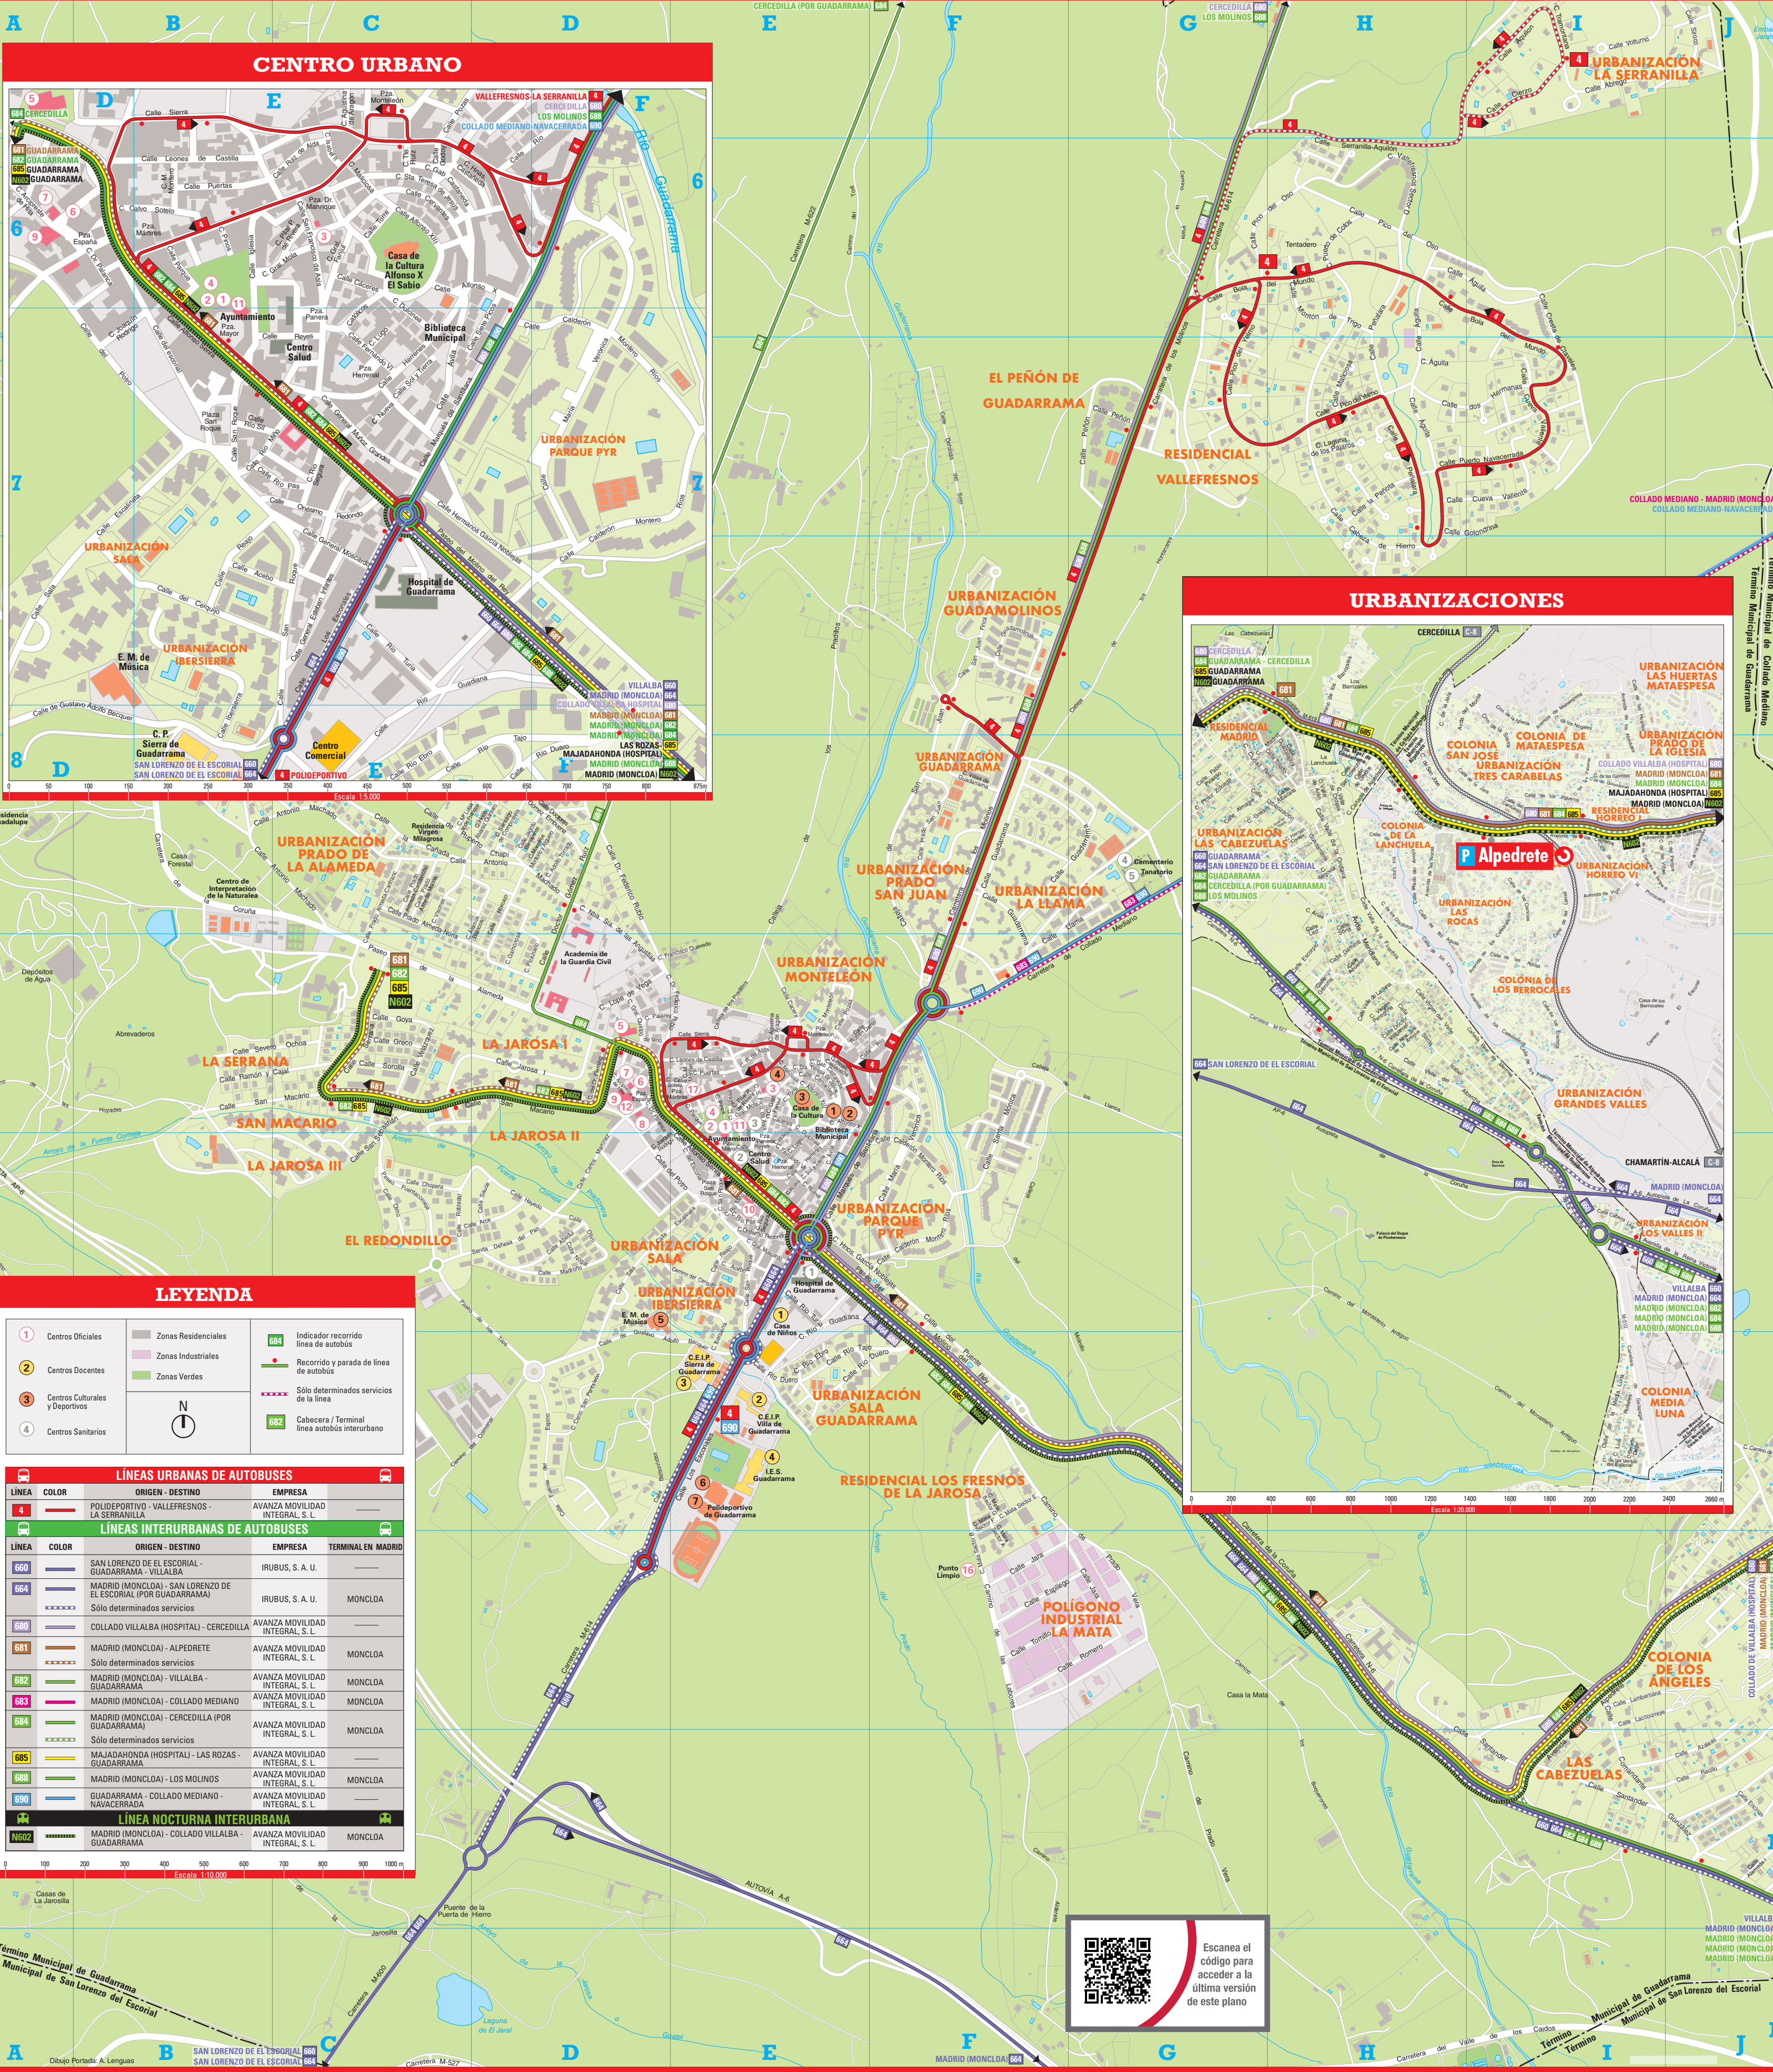

Plano de los transportes de Guadarrama

CONSORCIO TRANSPORTES MADRID

LEYENDA

- Centros Oficiales
- Centros Docentes
- Centros Culturales y Deportivos
- Centros Sanitarios
- Zonas Residenciales
- Zonas Industriales
- Zonas Verdes
- Indicador recorrido línea de autobús
- Recorrido y parada de línea de autobús
- Sólo determinados servicios de la línea
- Cabecera / Terminal línea autobús interurbana

LÍNEAS URBANAS DE AUTOBUSES				
LÍNEA	COLOR	ORIGEN - DESTINO	EMPRESA	
4	Rojo	POLIDEPORTIVO - VALLEFRESNOS - LA SERRANILLA	AVANZA MOVILIDAD INTEGRAL S.L.	

LÍNEAS INTERURBANAS DE AUTOBUSES				
LÍNEA	COLOR	ORIGEN - DESTINO	EMPRESA	TERMINAL EN MADRID
680	Azul	SAN LORENZO DE EL ESCORIAL - GUADARRAMA - VILLALBA	IRUBUS, S. A. U.	
684	Azul	MADRID (MONCLOA) - SAN LORENZO DE EL ESCORIAL (POR GUADARRAMA)	IRUBUS, S. A. U.	MONCLOA
680	Azul	COLLADO VILLALBA (HOSPITAL) - CERCEDILLA	AVANZA MOVILIDAD INTEGRAL S.L.	
681	Naranja	MADRID (MONCLOA) - ALPEDRETE	AVANZA MOVILIDAD INTEGRAL S.L.	MONCLOA
682	Verde	MADRID (MONCLOA) - VILLALBA - GUADARRAMA	AVANZA MOVILIDAD INTEGRAL S.L.	MONCLOA
683	Púrpura	MADRID (MONCLOA) - COLLADO MEDIANO	AVANZA MOVILIDAD INTEGRAL S.L.	MONCLOA
684	Verde	MADRID (MONCLOA) - CERCEDILLA (POR GUADARRAMA)	AVANZA MOVILIDAD INTEGRAL S.L.	MONCLOA
685	Amarillo	MAJADAHONDA (HOSPITAL) - LAS ROZAS - GUADARRAMA	AVANZA MOVILIDAD INTEGRAL S.L.	
688	Verde	MADRID (MONCLOA) - LOS MOLINOS	AVANZA MOVILIDAD INTEGRAL S.L.	MONCLOA
690	Azul	GUADARRAMA - COLLADO MEDIANO - NAVACERRADA	AVANZA MOVILIDAD INTEGRAL S.L.	
NG02	Naranja	MADRID (MONCLOA) - COLLADO VILLALBA - GUADARRAMA	AVANZA MOVILIDAD INTEGRAL S.L.	MONCLOA

Escanea el código para acceder a la última versión de este plano