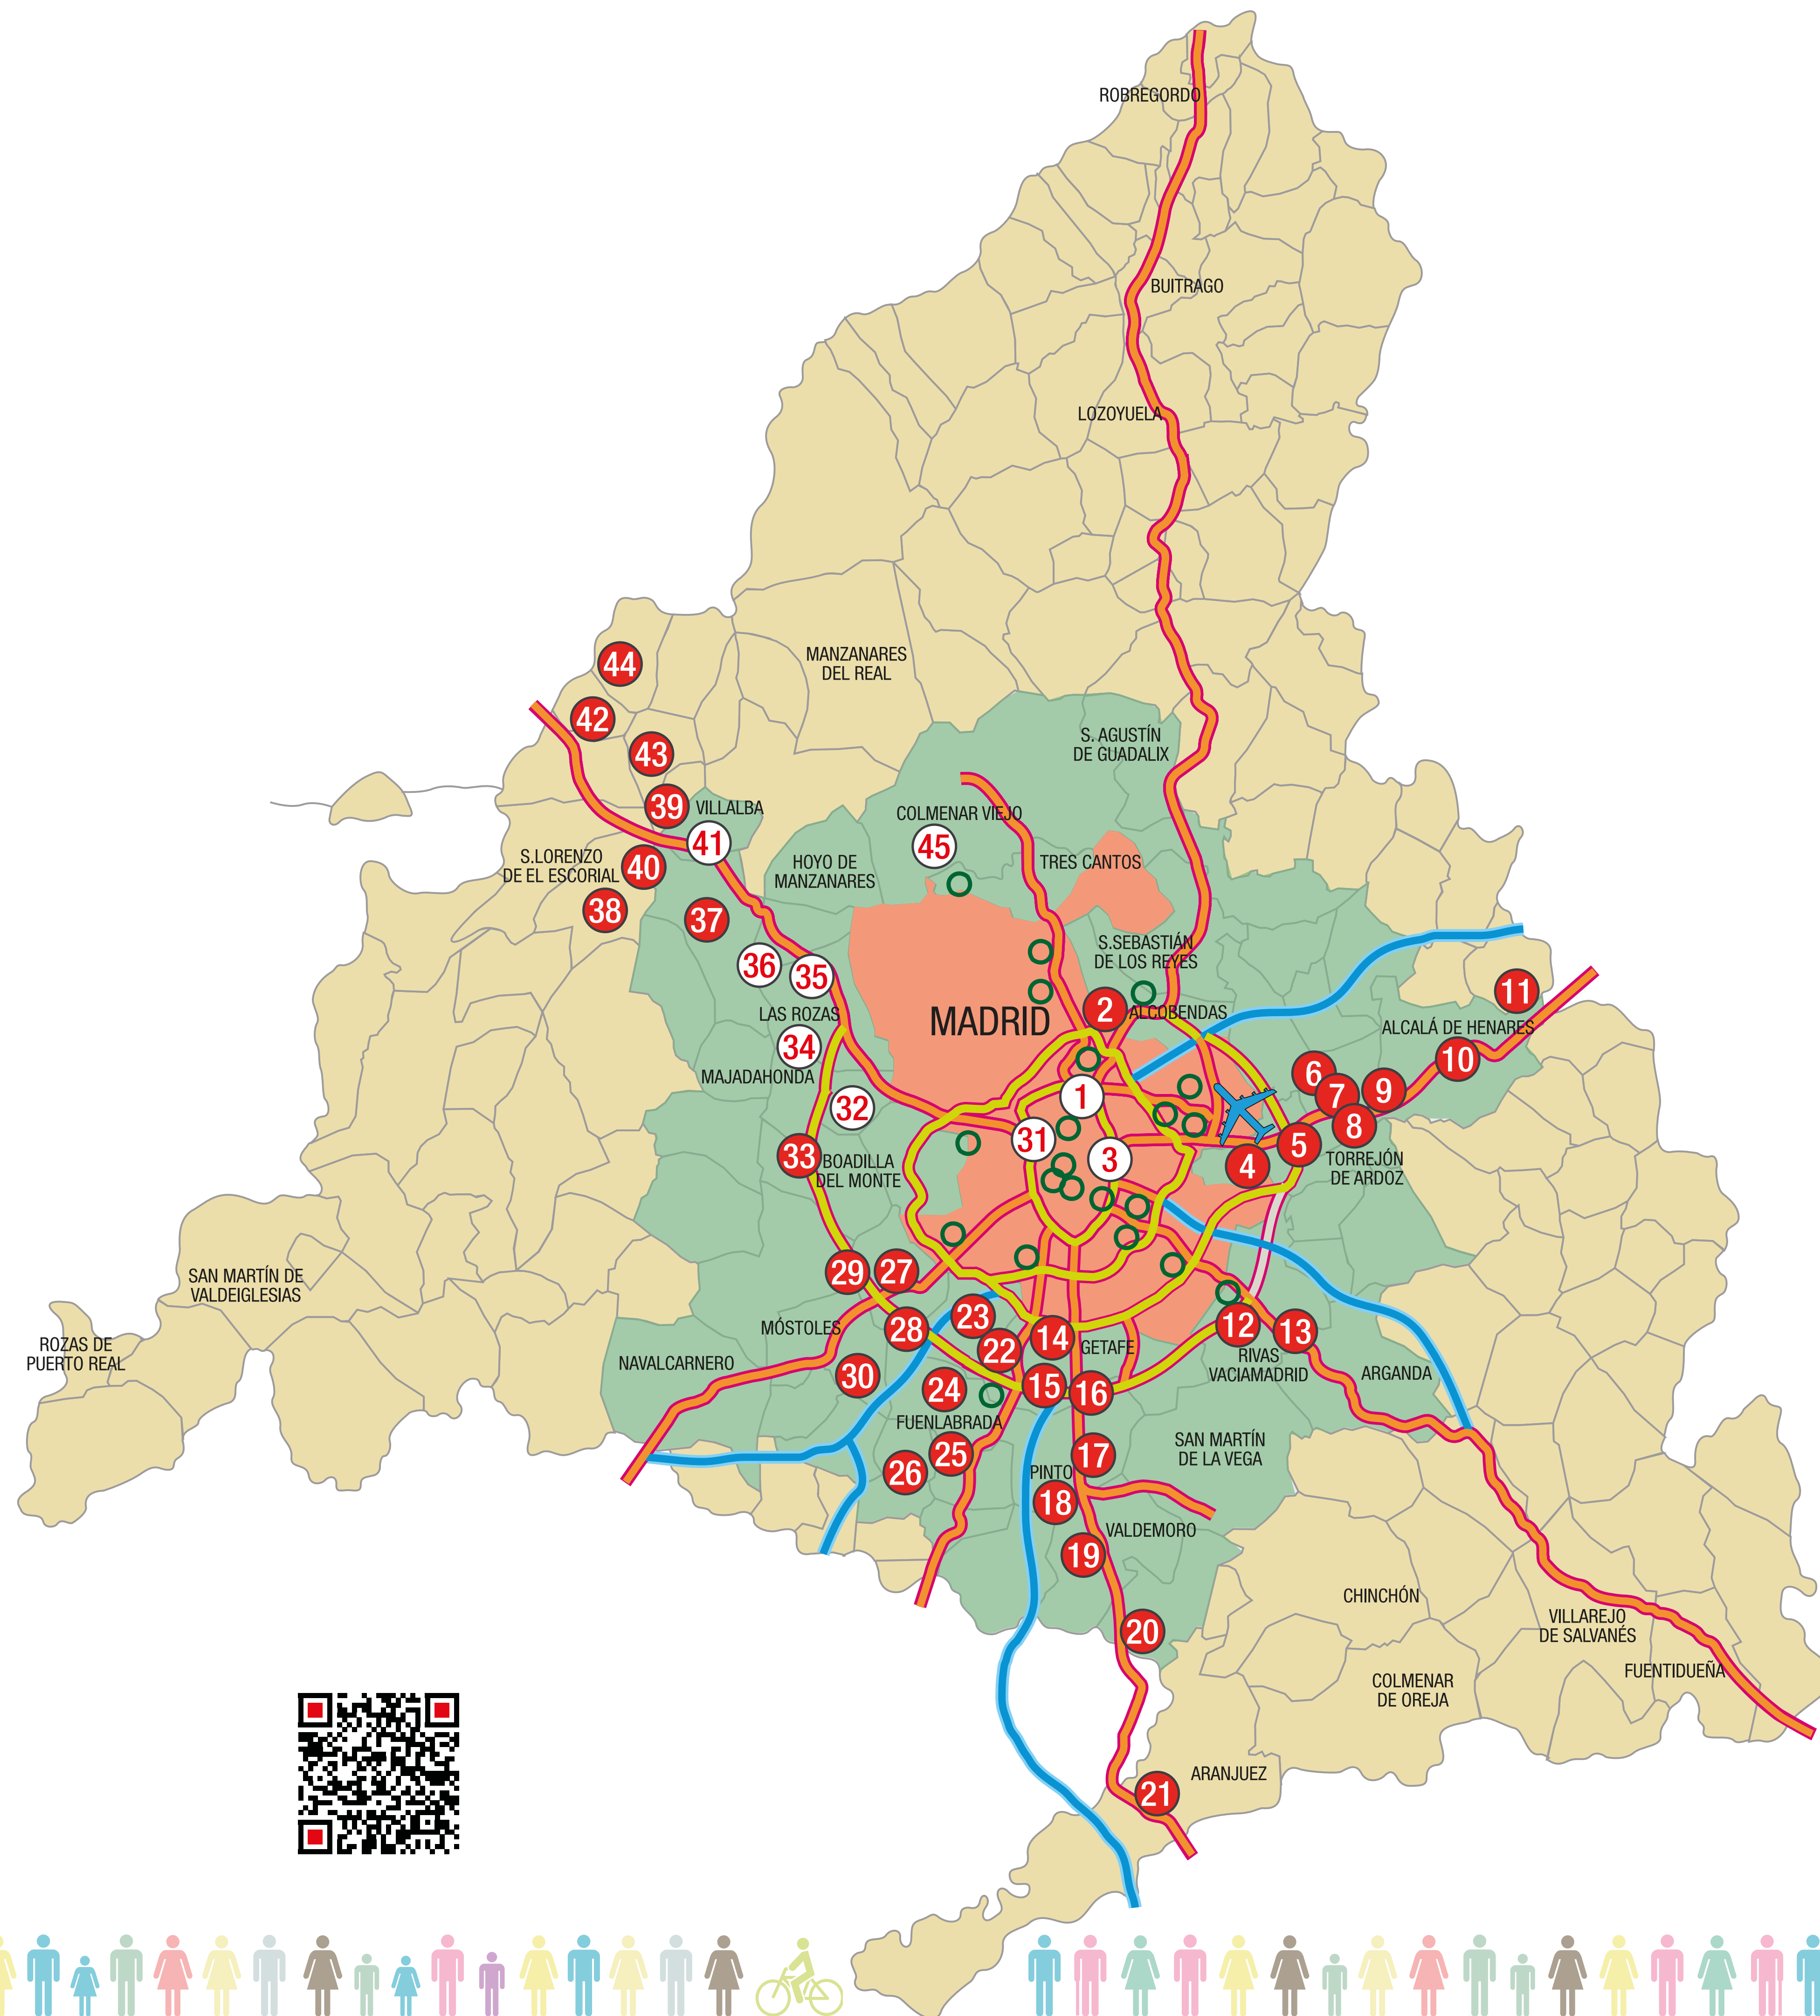

Comunidad de Madrid

Aparcamientos en la Comunidad de Madrid ligados al transporte público

Tu sistema de transportes

22.574 plazas 45 Aparcamientos

Localización	Plazas	Localización	Plazas
1 Plaza de Castilla	400	24 La Serna-Fuenlabrada	560
2 Valde las fuentes-Alcobendas	431	25 Fuenlabrada	150
3 Avenida de América	665	26 Humanes	200
4 Coslada	370	27 Alcorcón	326
5 San Fernando de Henares	217	28 San José de Valderas	300
6 Torrejón de Ardoz-Pza. España	234	29 Las Retamas-Alcorcón	278
7 Torrejón de Ardoz-Hospital 1	300	30 Móstoles-El Soto	1.339
8 Torrejón de Ardoz-Hospital 2	90	31 Moncloa-Ciudad Universitaria	1.498
9 La Garena	360	32 Majadahonda	1.200
10 Alcalá de Henares	570	33 Boadilla del Monte	385
11 Meco	89	34 Las Rozas	430
12 Rivas Futura	522	35 Las Matas	328
13 Rivas Vaciamadrid	342	36 Pinar de Las Rozas	1.370
14 Las Margaritas	750	37 Galapagar-La Navata	47
15 Getafe-Sector 3	980	38 El Escorial	280
16 Getafe-Industrial	30	39 Alpedrete	95
17 Pinto	150	40 Las Zorreras-Navalquejigo	100
18 La Tenería	1.000	41 Villalba	1.200
19 Valdemoro	375	42 Los Molinos-Guadarrama	31
20 Ciempozuelos	161	43 Collado Mediano	70
21 Aranjuez	1.000	44 Cercedilla	222
22 Leganés	39	45 Colmenar Viejo	1.850
23 Zarzquemada-Leganés	1.240		

TOTAL PLAZAS 22.574

1 Tarifa 2 Gratuito