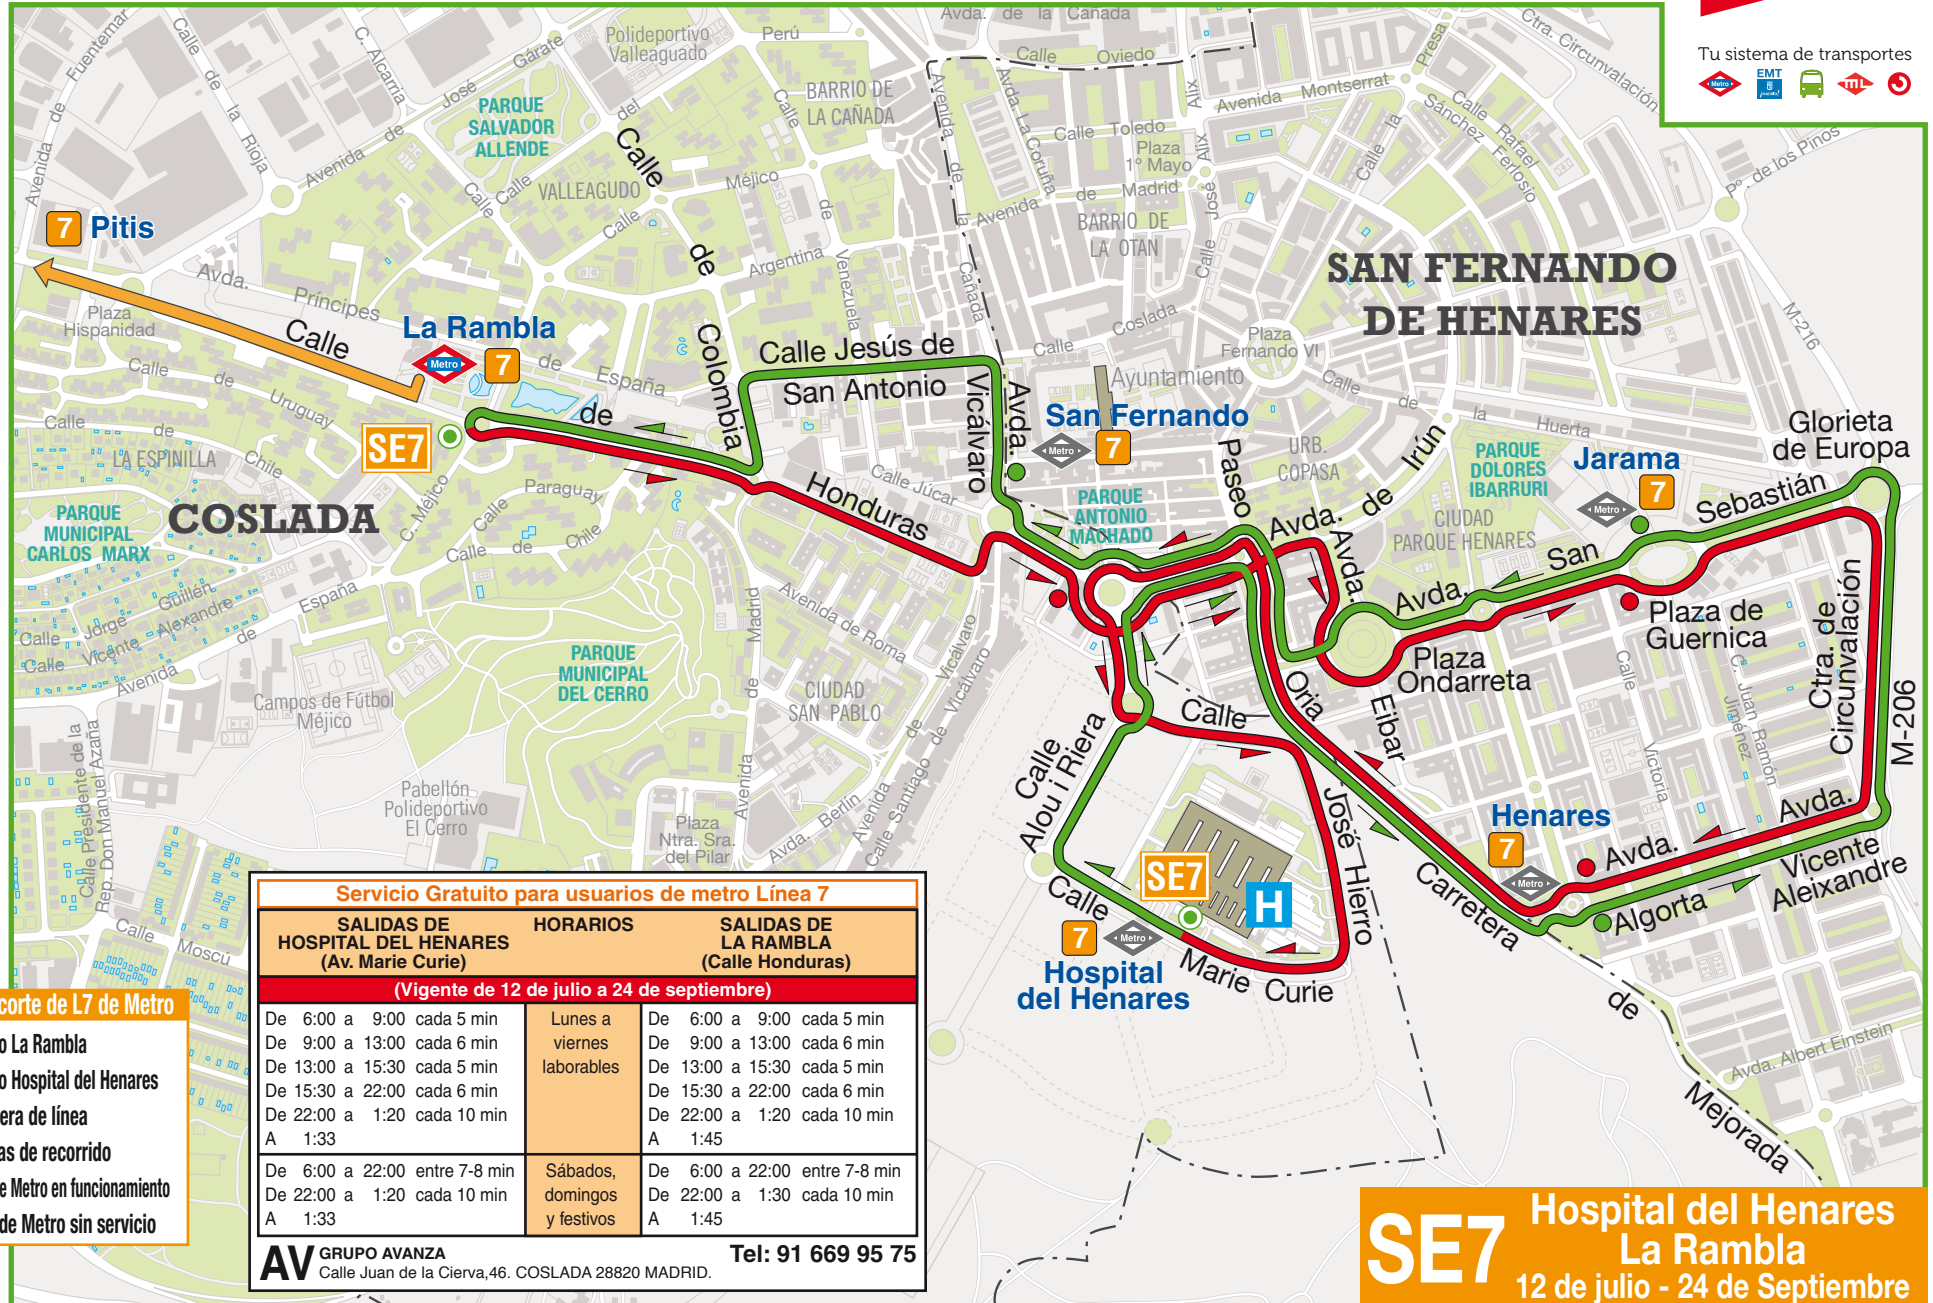

incidencias

**CONSORCIO
TRANSPORTES
MADRID**

Tu sistema de transportes

Servicio Gratuito para usuarios de metro Línea 7

SALIDAS DE HOSPITAL DEL HENARES (Av. Marie Curie)	HORARIOS	SALIDAS DE LA RAMBLA (Calle Honduras)
(Vigente de 12 de julio a 24 de septiembre)		
De 6:00 a 9:00 cada 5 min	Lunes a viernes laborables	De 6:00 a 9:00 cada 5 min
De 9:00 a 13:00 cada 6 min		De 9:00 a 13:00 cada 6 min
De 13:00 a 15:30 cada 5 min		De 13:00 a 15:30 cada 5 min
De 15:30 a 22:00 cada 6 min		De 15:30 a 22:00 cada 6 min
De 22:00 a 1:20 cada 10 min	Sábados, domingos y festivos	De 22:00 a 1:20 cada 10 min
A 1:33		A 1:45
De 6:00 a 22:00 entre 7-8 min		De 6:00 a 22:00 entre 7-8 min
De 22:00 a 1:20 cada 10 min		De 22:00 a 1:30 cada 10 min
A 1:33		A 1:45

AV GRUPO AVANZA Calle Juan de la Cierva, 46. COSLADA 28820 MADRID. **Tel: 91 669 95 75**

- Recorrido por corte de L7 de Metro**
- Sentido La Rambla
 - Sentido Hospital del Henares
 - SE7** ● Cabecera de línea
 - Paradas de recorrido
 - Línea de Metro en funcionamiento
 - Línea de Metro sin servicio

SE7 Hospital del Henares
La Rambla
12 de julio - 24 de Septiembre