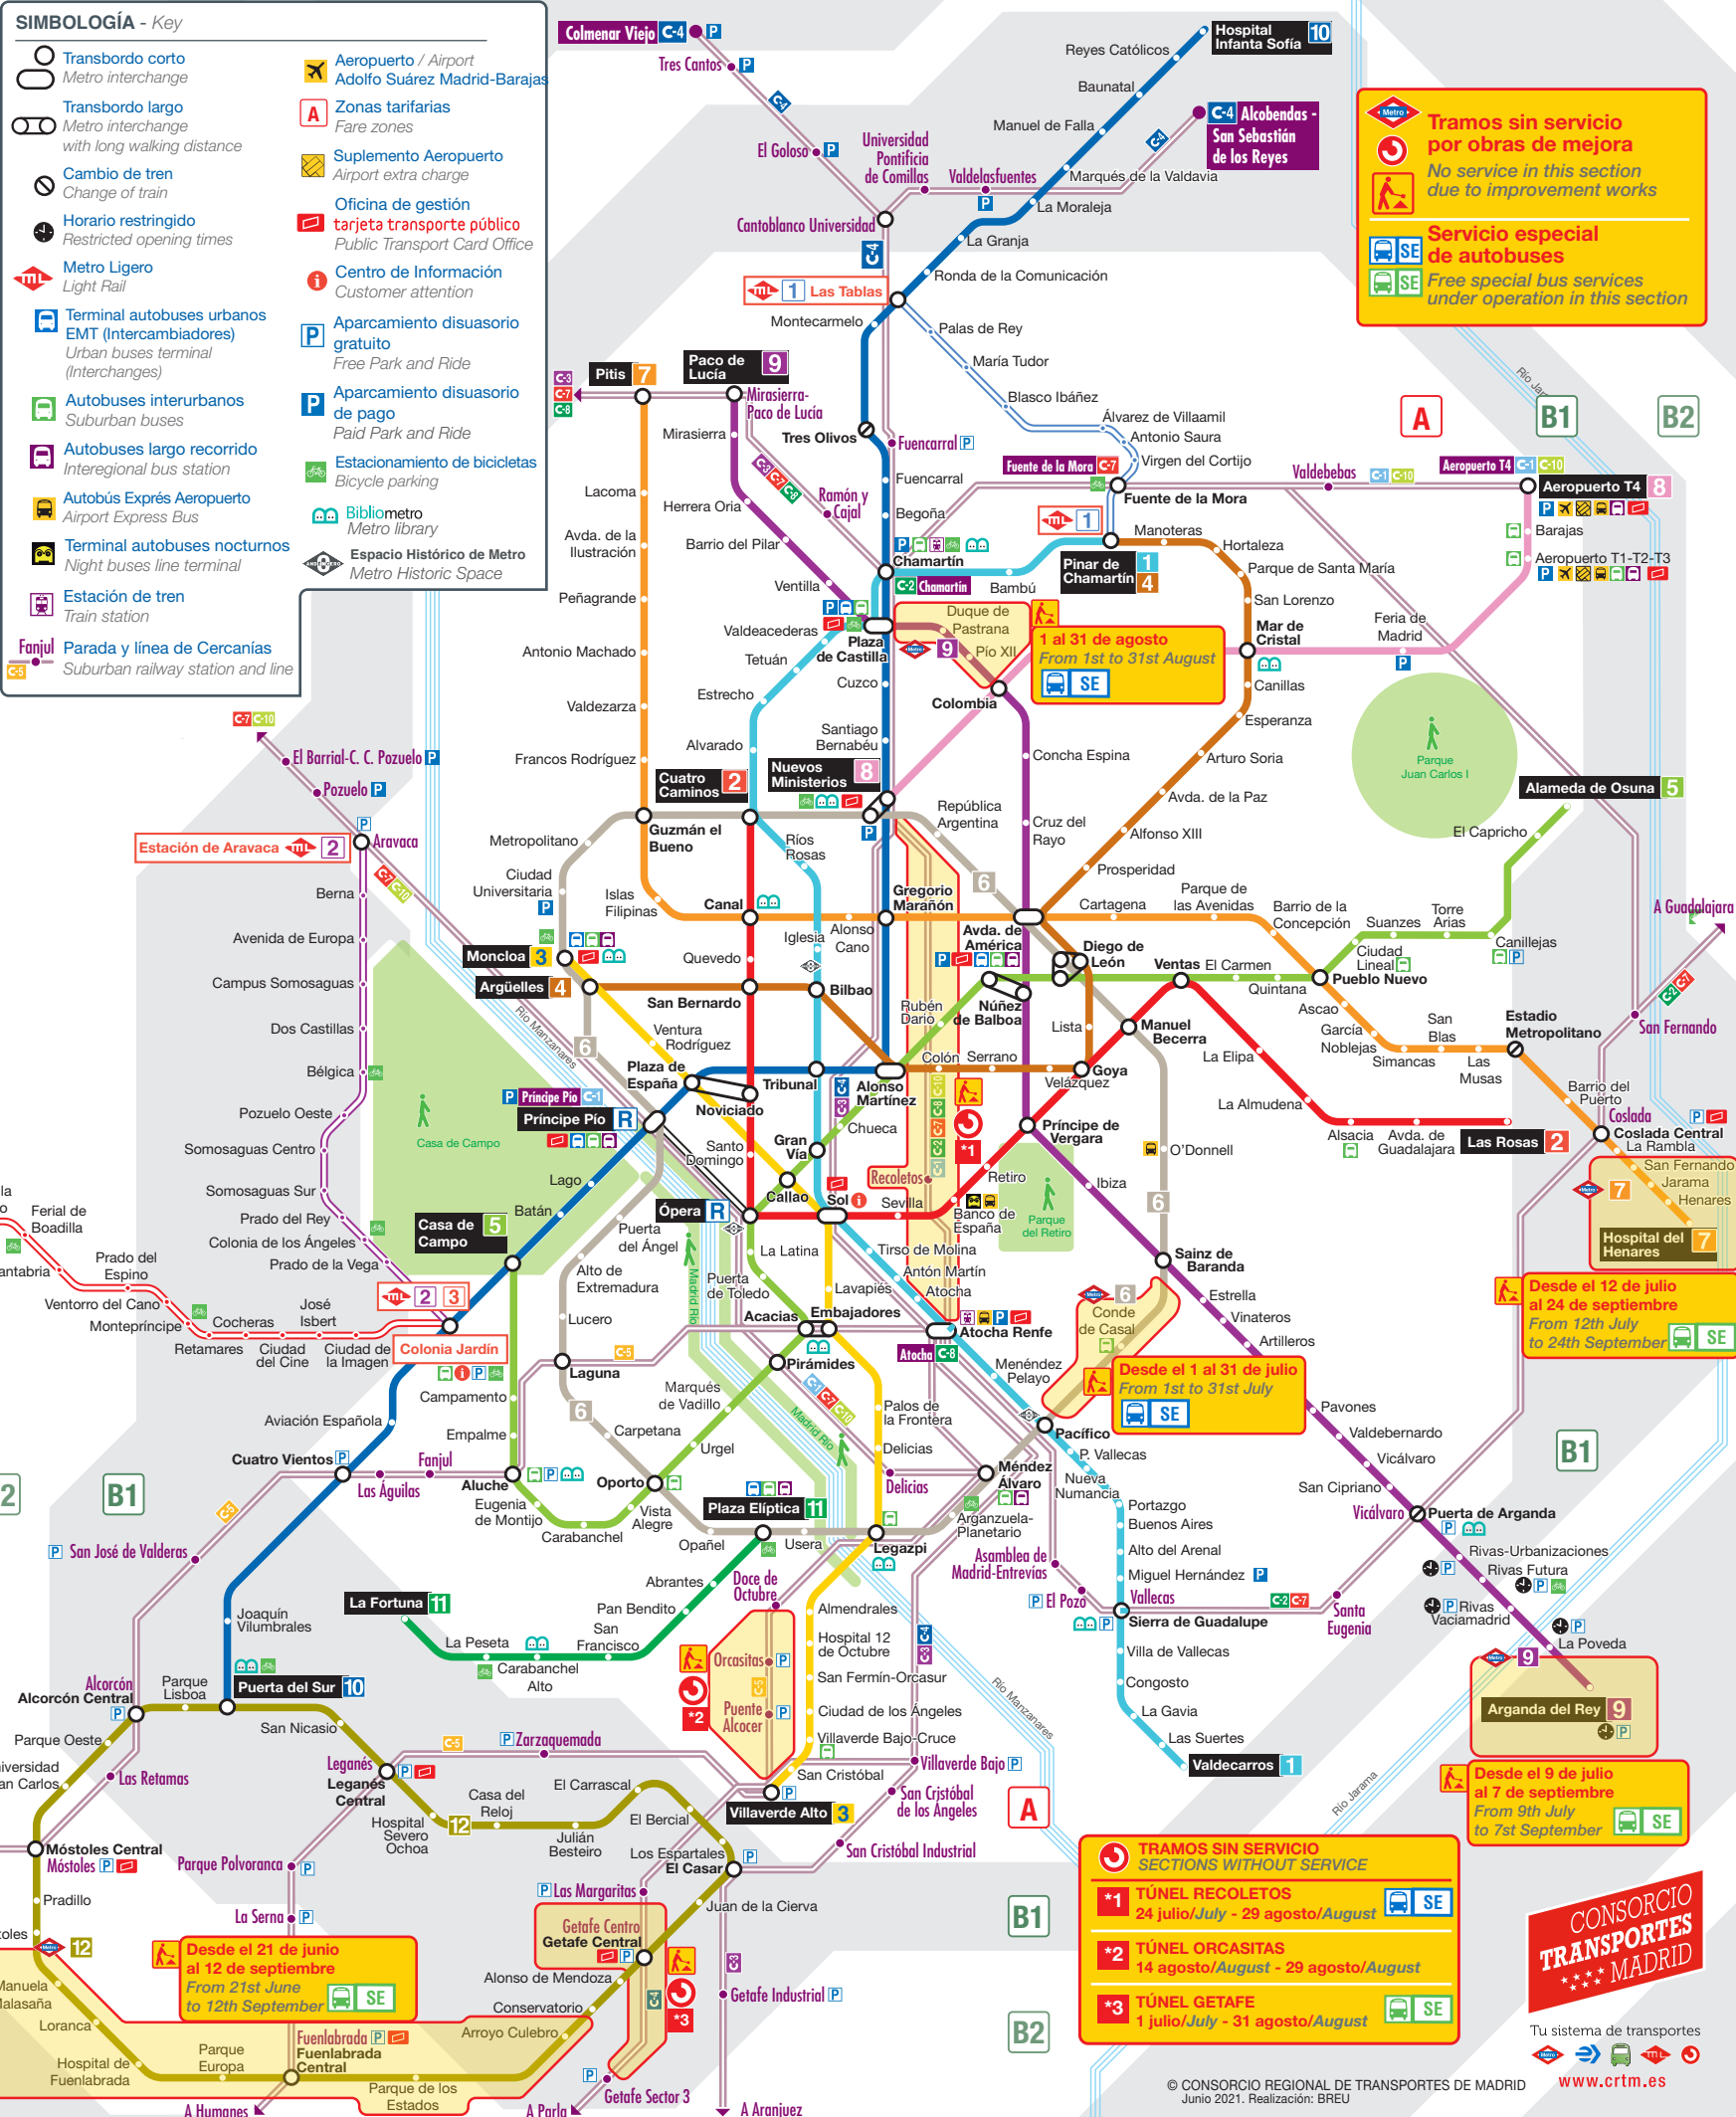

HORARIO DE ADMISIÓN DE BICICLETAS EN METRO

Laborables: Durante todas las horas de servicio excepto de 7:30h a 9:30h, de 14:00h a 16:00h y de 18:00h a 20:00h. Fin de semana, festivos y estaciones exteriores al Anillo Verde Ciclista. Todo el día (consultar en www.crtm.es). Las bicicletas plegables, plegadas, son admitidas durante todo el día.

3 Puerta de Boadilla

2 Aravaca

2 **3** Colonia Jardín

5 Casa de Campo

11 La Fortuna

10 Puerta del Sur

12 Móstoles

12 Fuenlabrada

12 Getafe

Tramos sin servicio por obras de mejora
No service in this section due to improvement works

Servicio especial de autobuses
Free special bus services under operation in this section

1 al 31 de agosto
From 1st to 31st August

Desde el 1 al 31 de julio
From 1st to 31st July

Desde el 12 de julio al 24 de septiembre
From 12th July to 24th September

Desde el 9 de julio al 7 de septiembre
From 9th July to 7th September

TRAMOS SIN SERVICIO
SECTIONS WITHOUT SERVICE

- *1 TÚNEL RECOLETOS
  24 julio/July - 29 agosto/August
- *2 TÚNEL ORCASITAS
  14 agosto/August - 29 agosto/August
- *3 TÚNEL GETAFE
  1 julio/July - 31 agosto/August

CONSORCIO TRANSPORTES MADRID

Tu sistema de transportes
www.crtm.es