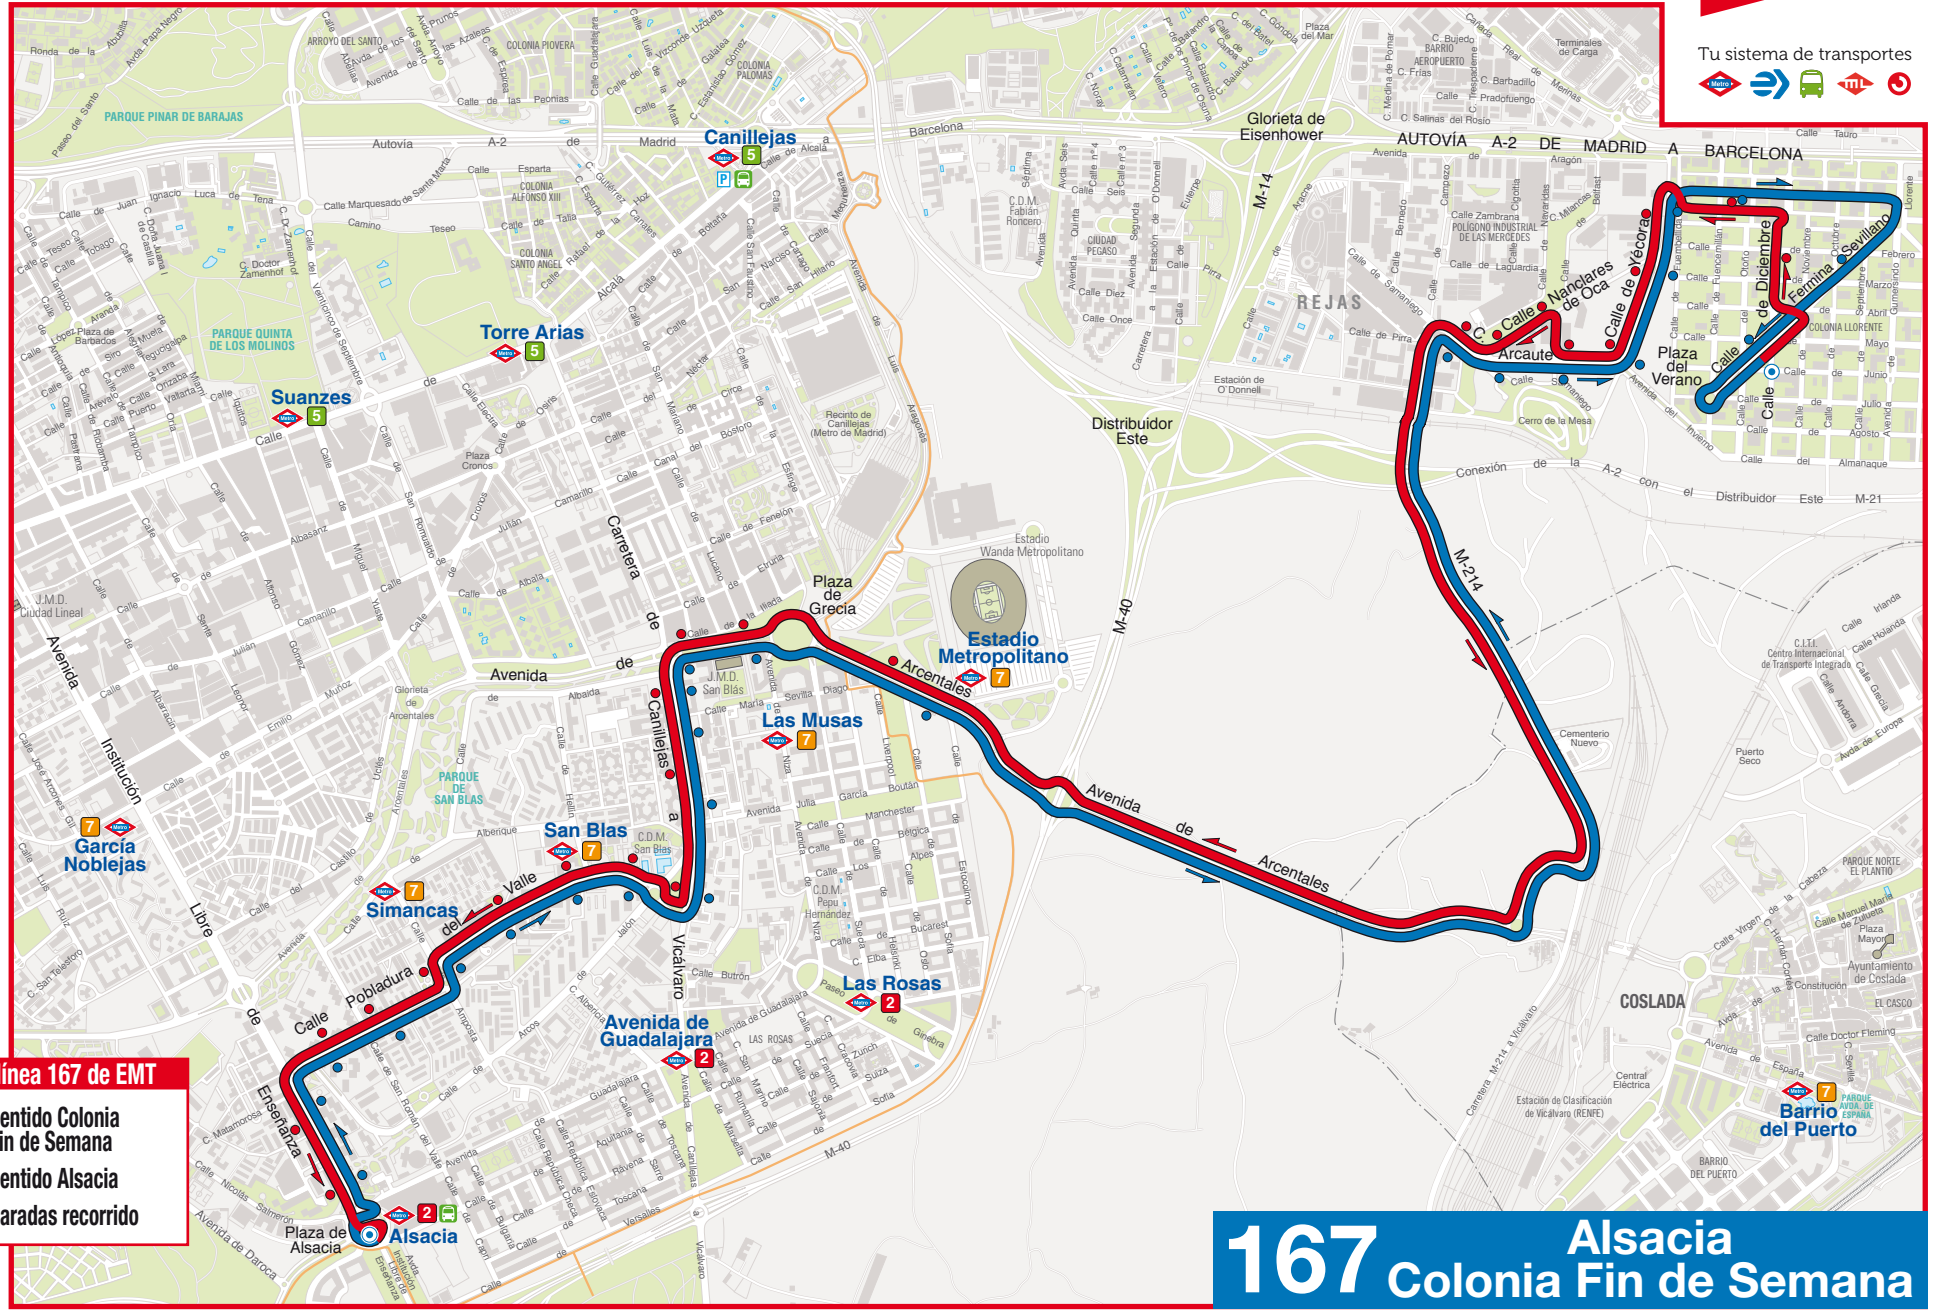

nueva línea

Tu sistema de transportes

**Recorrido línea 167 de EMT**

- Sentido Colonia Fin de Semana
- Sentido Alsacia
- ● Paradas recorrido

# 167 Alsacia Colonia Fin de Semana