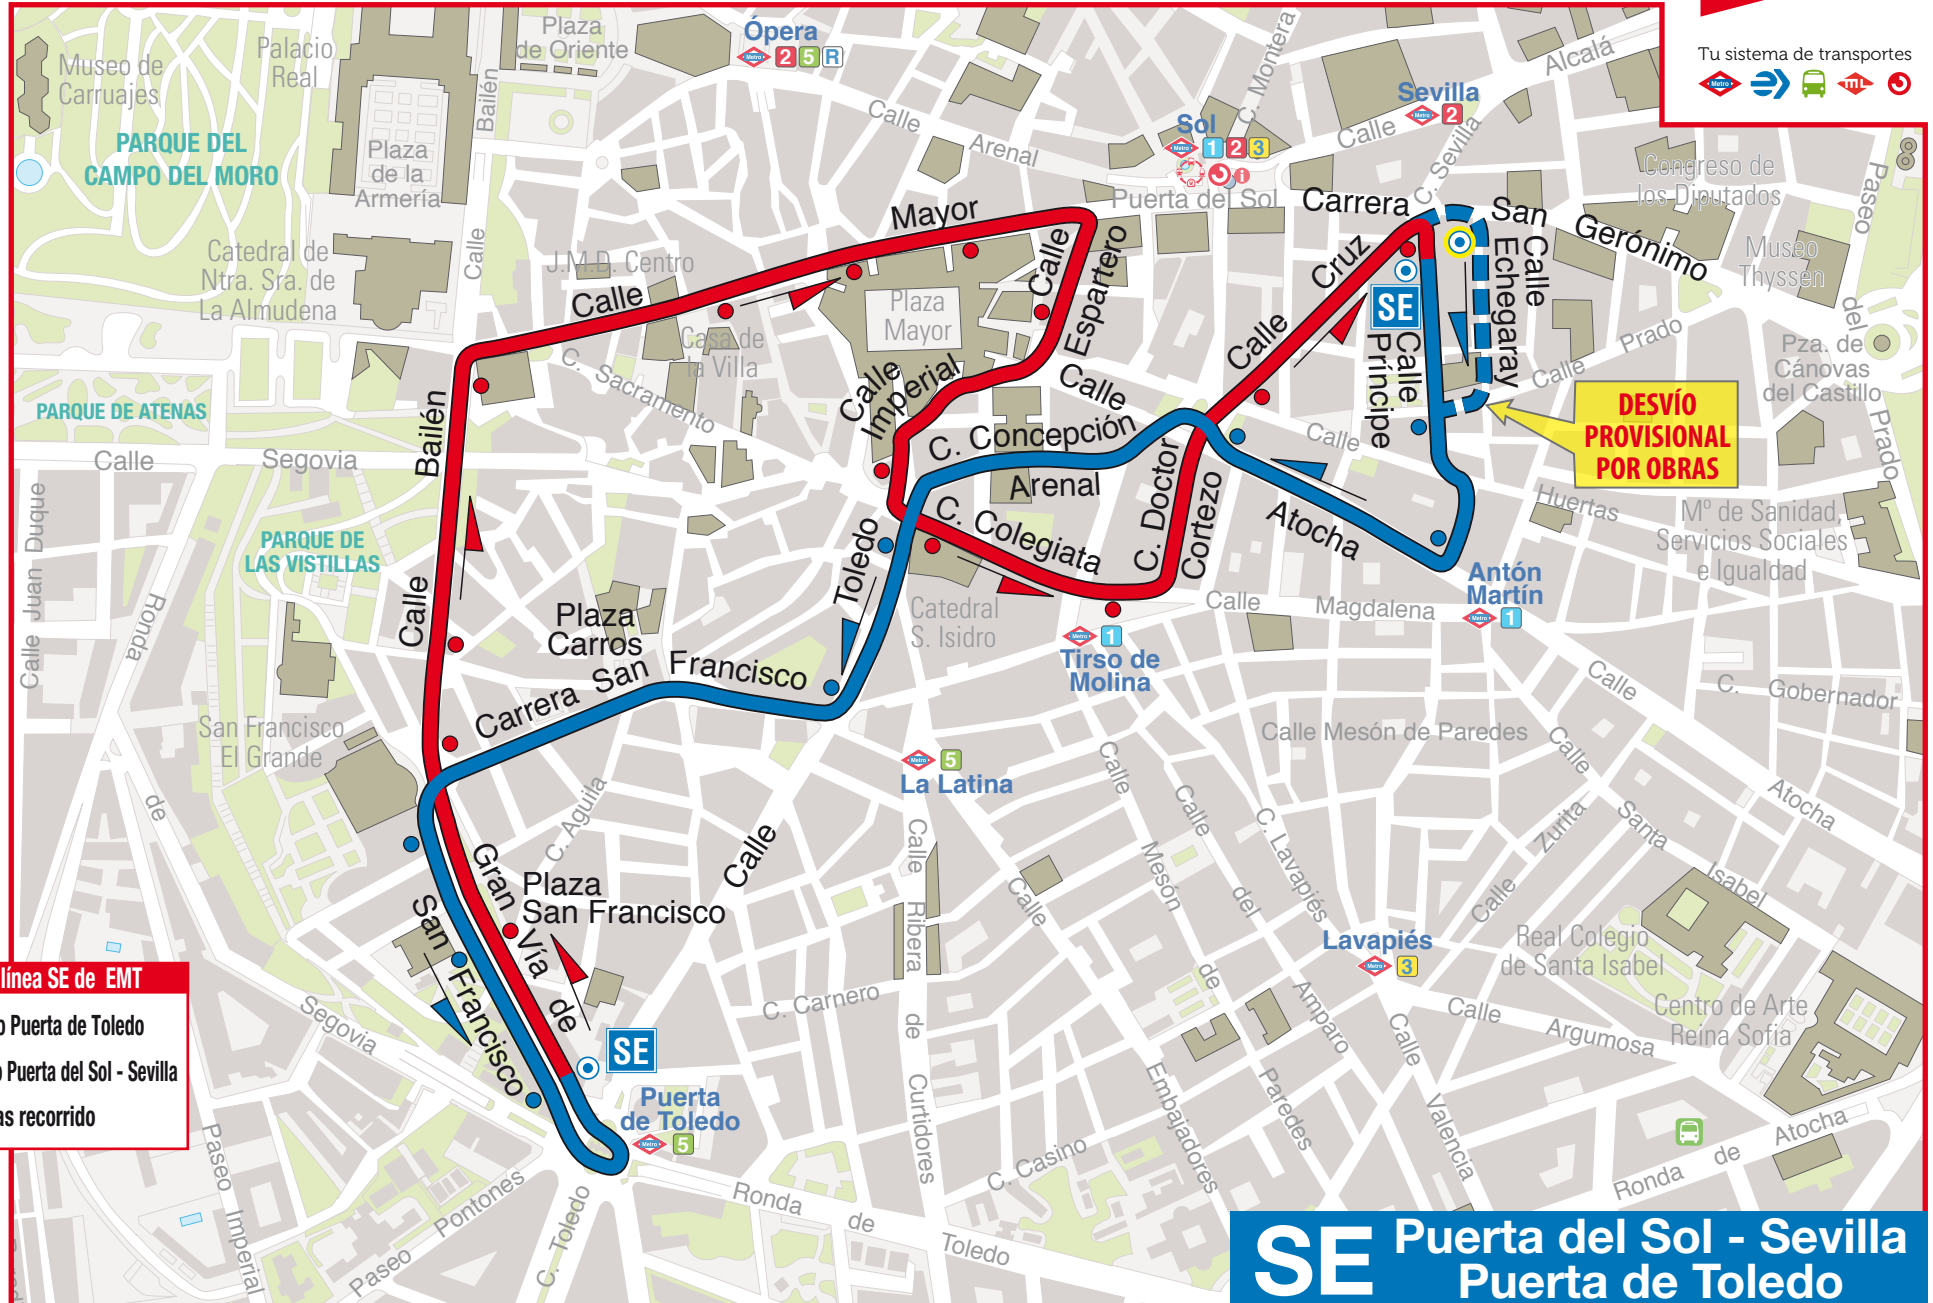

nueva línea

Tu sistema de transportes

Recorrido línea SE de EMT

- Sentido Puerta de Toledo
- Sentido Puerta del Sol - Sevilla
- Paradas recorrido

SE Puerta del Sol - Sevilla
Puerta de Toledo