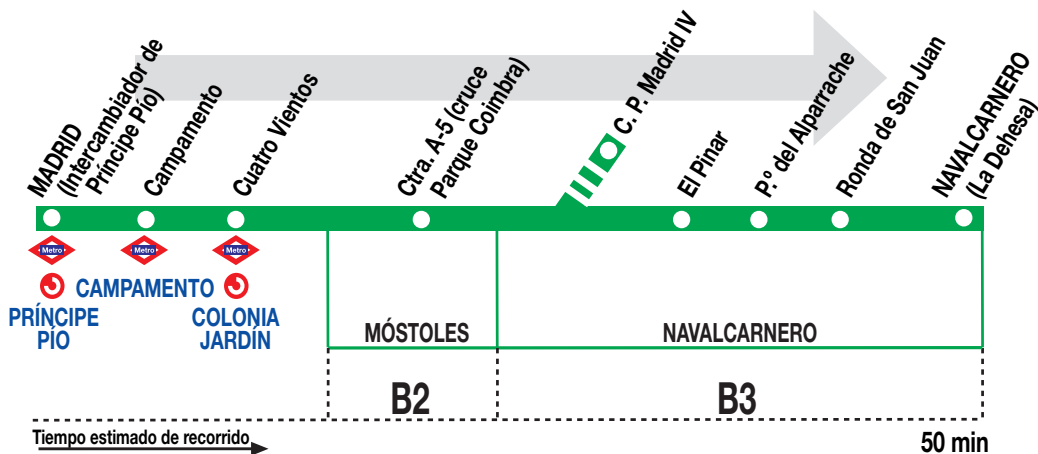

538

Madrid (Príncipe Pío) - Navalcarnero (La Dehesa)

HORARIOS DE SALIDA DE MADRID (Intercambiador Príncipe Pío)

210920

Lunes a viernes laborables

(Vigente de 1 de septiembre a 30 de junio)

7:	8:	9:	10:	11:	12:	13:	14:	15:	16:	17:	18:	19:	20:	21:	22:	23:
05	05 ^P	05	05 ^P	05	05	05	05	00 ^P	00	00 ^P	00	00	00	00	15	15
25	25 ^P	25	25 ^P	25	25	25	20 ^P	20	20	20 ^P	20	20	20	15	45	
45 ^P	45	45	45 ^P	45	45	45	40 ^P	40	40 ^P	40	40	40	40	45		

Lunes a viernes laborables

(Vigente de 1 de julio a 31 de agosto)

7:	8:	9:	10:	11:	12:	13:	14:	15:	16:	17:	18:	19:	20:	21:	22:	23:
00	00	00	00	00	00	00	00	00 ^P	00	00 ^P	00	00	00	15	45	30
30 ^P	30 ^P	30	30 ^P	30	30	30	30 ^P	30	30 ^P	30	30	30	30			