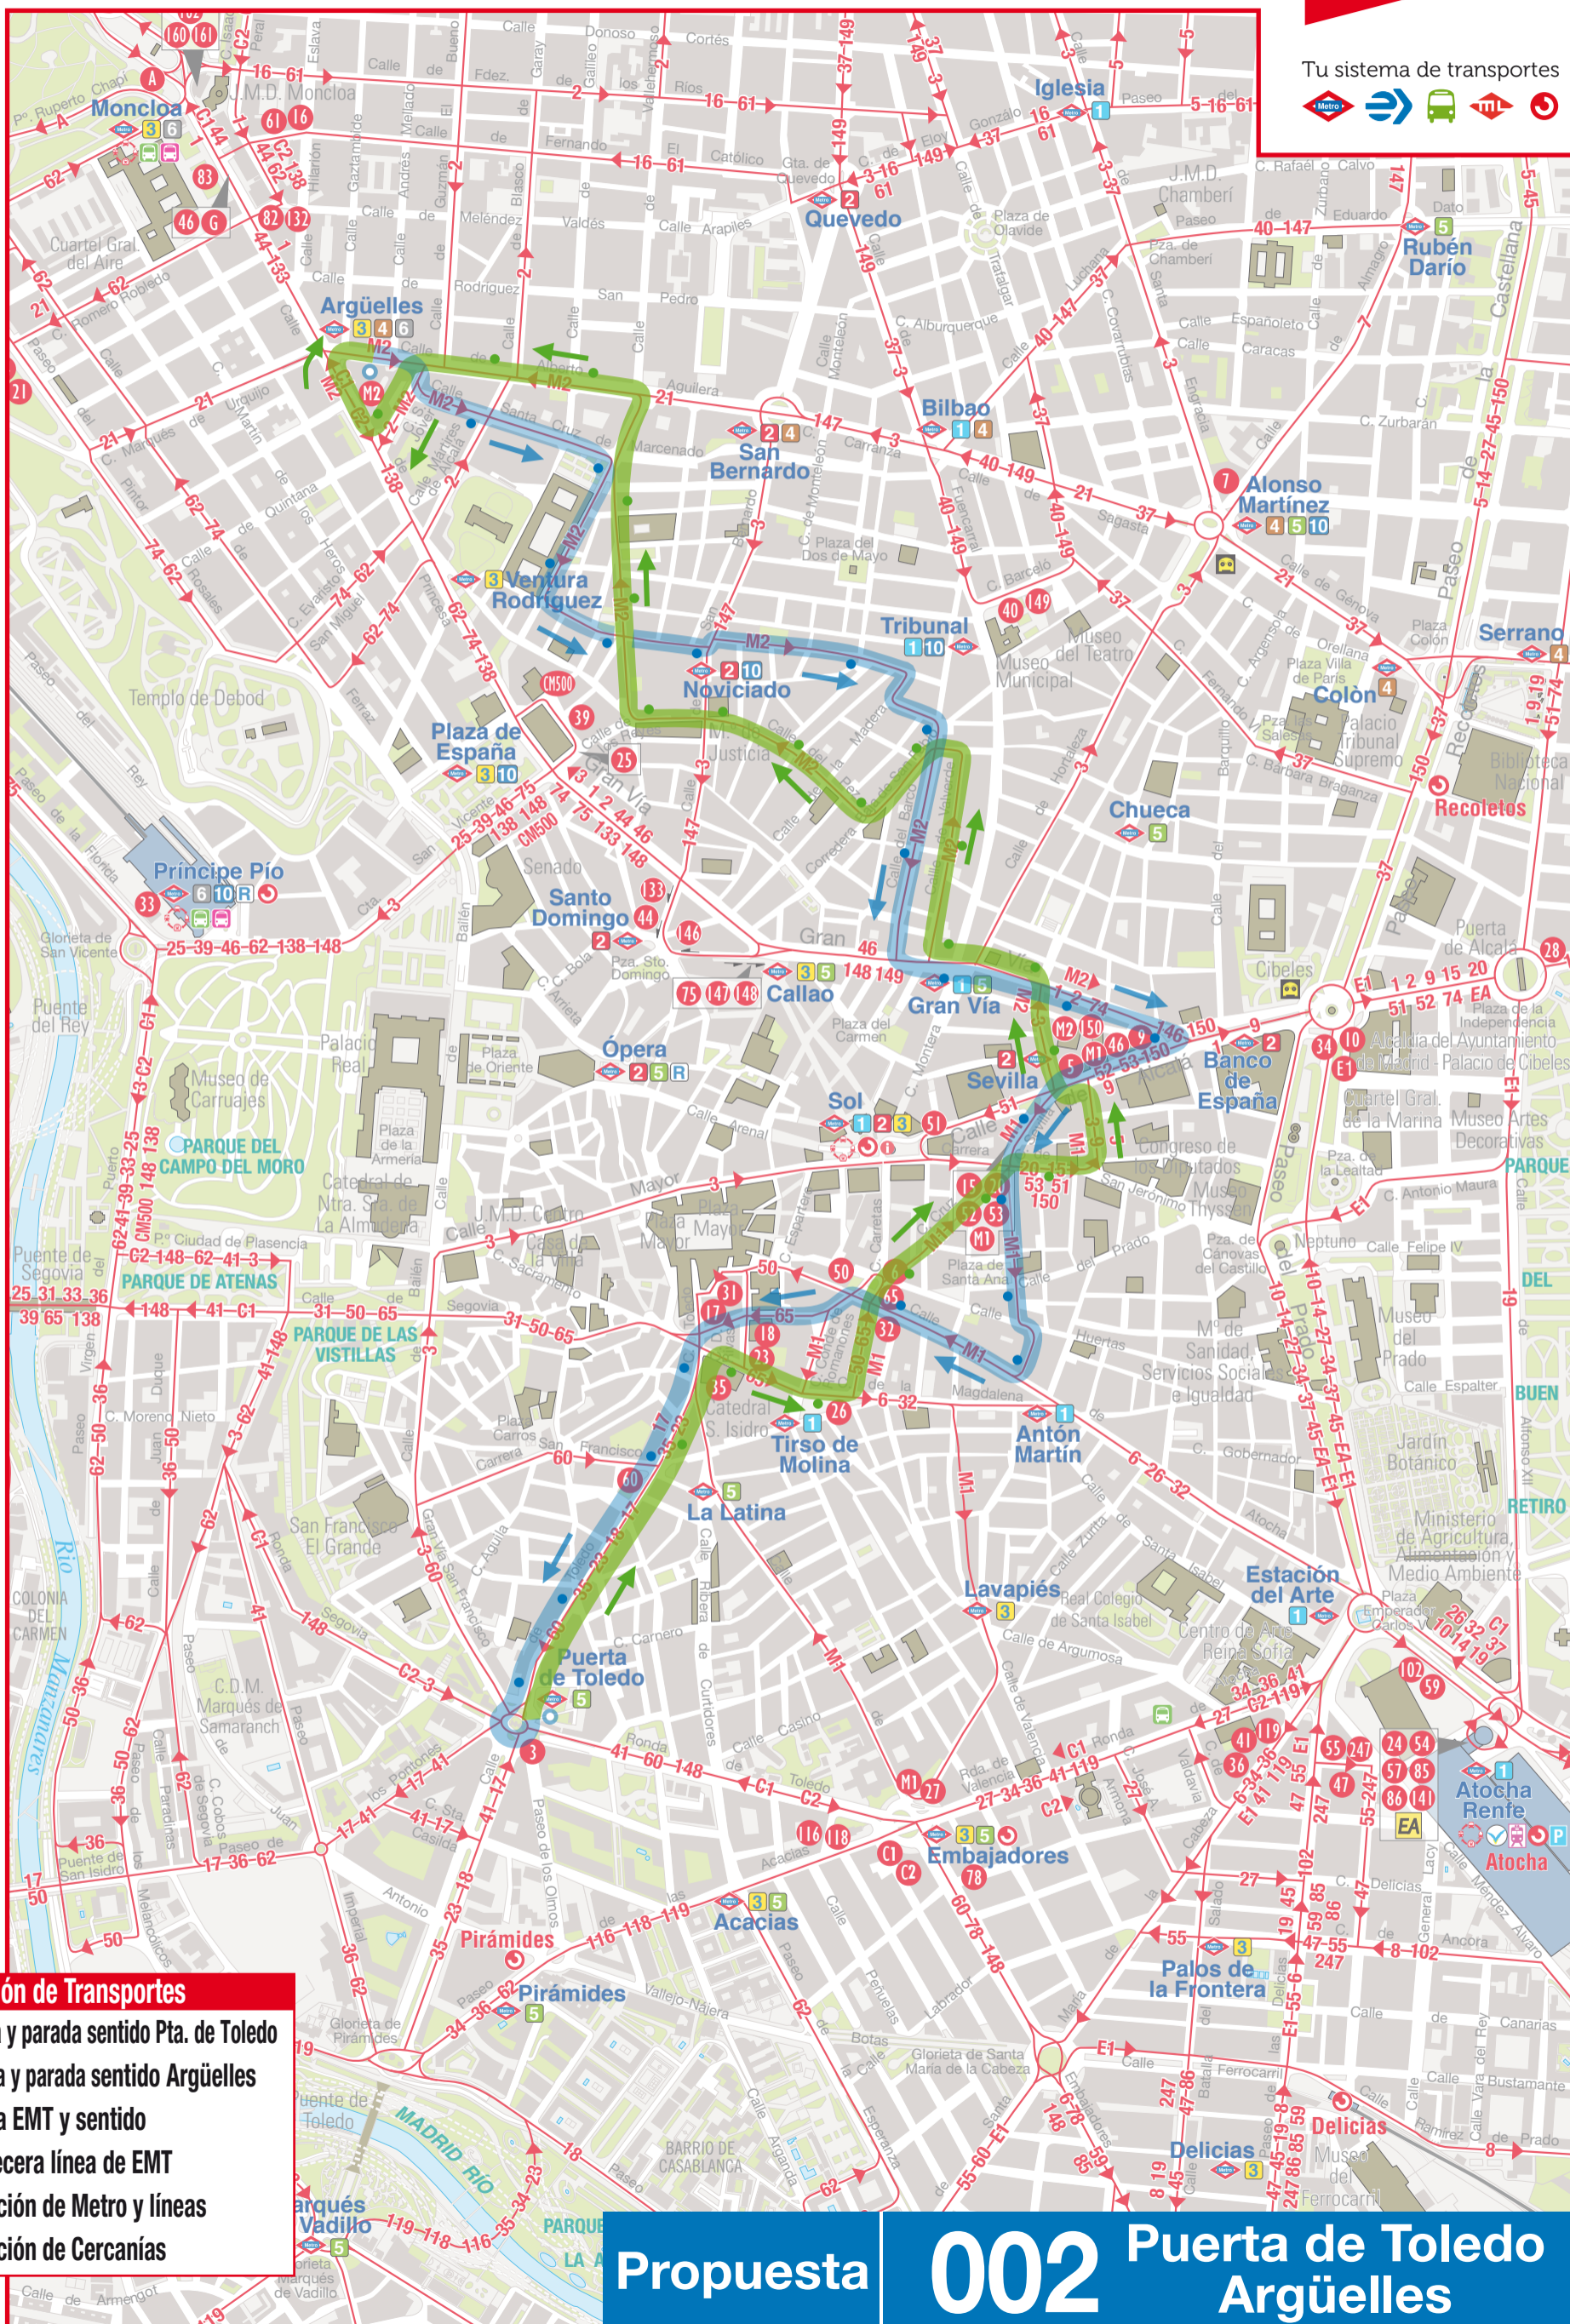

líneas Madrid Central

Tu sistema de transportes

Información de Transportes

- Línea y parada sentido Pta. de Toledo
- Línea y parada sentido Argüelles
- Línea EMT y sentido
- Cabecera línea de EMT
- Estación de Metro y líneas
- Estación de Cercanías

Propuesta

002

Puerta de Toledo
Argüelles