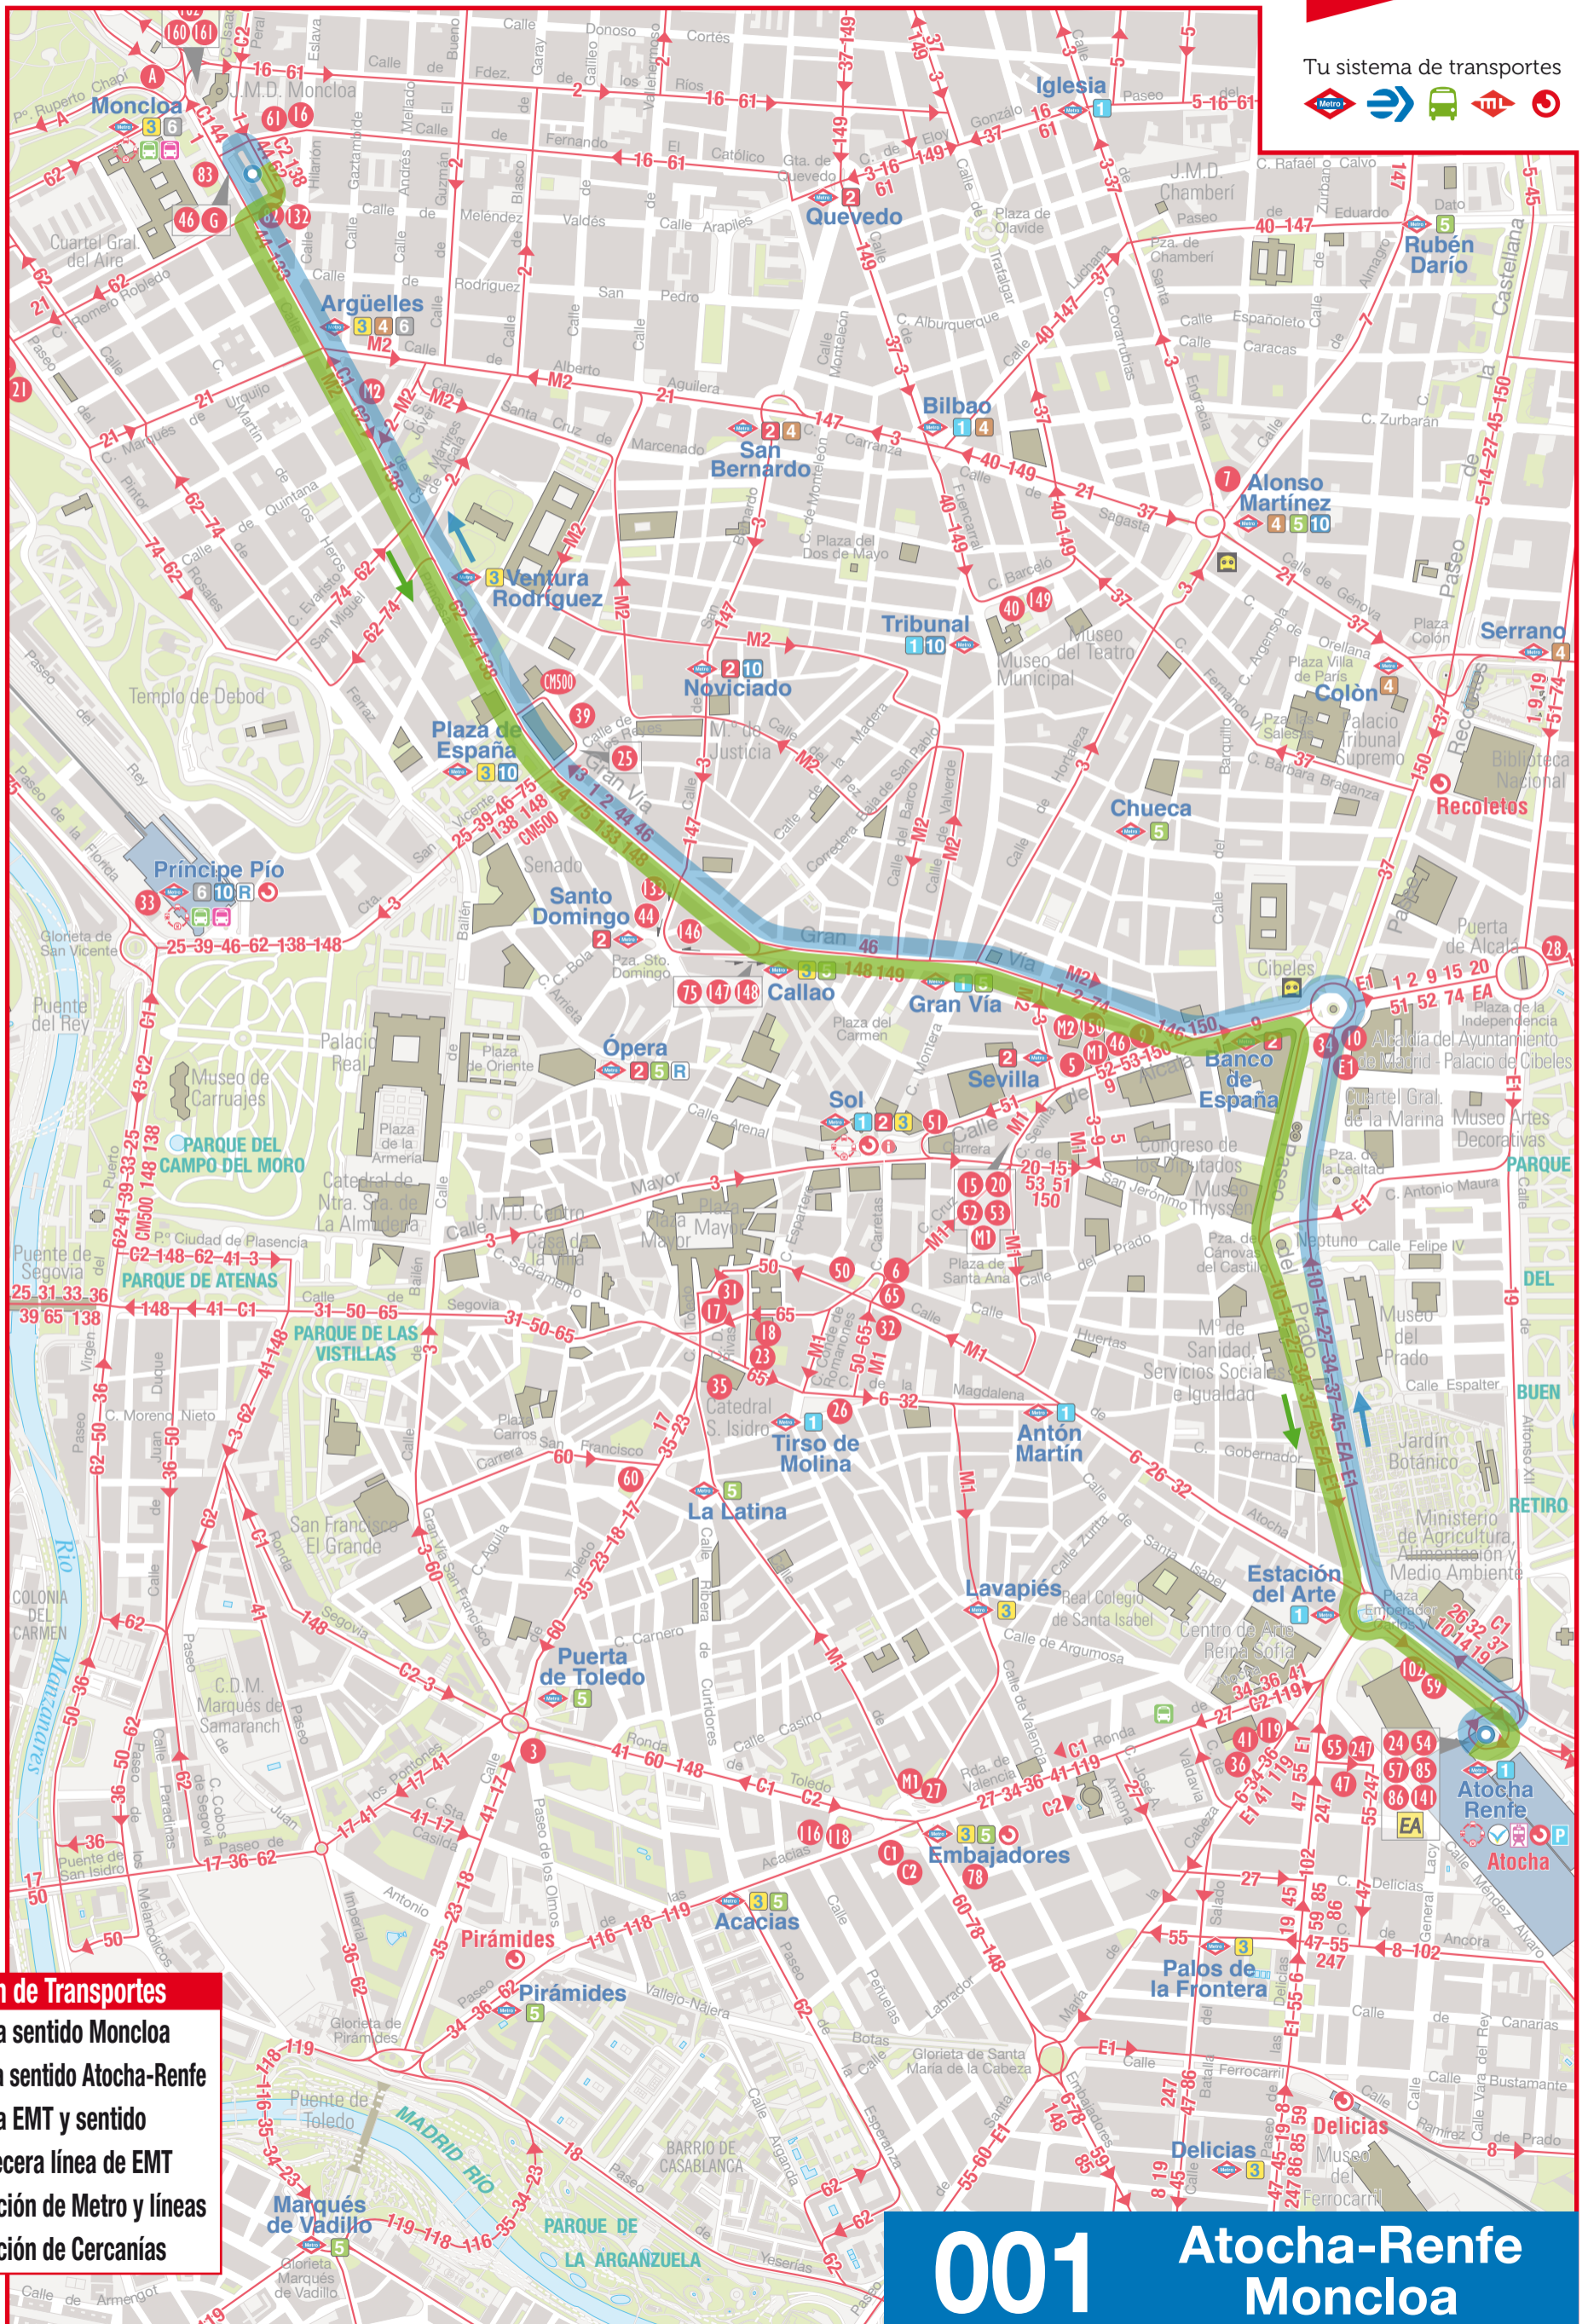

# líneas Madrid Central

Tu sistema de transportes

**Información de Transportes**

- Línea sentido Moncloa
- Línea sentido Atocha-Renfe
- Línea EMT y sentido
- Cabecera línea de EMT
- Estación de Metro y líneas
- Estación de Cercanías

**001 Atocha-Renfe Moncloa**