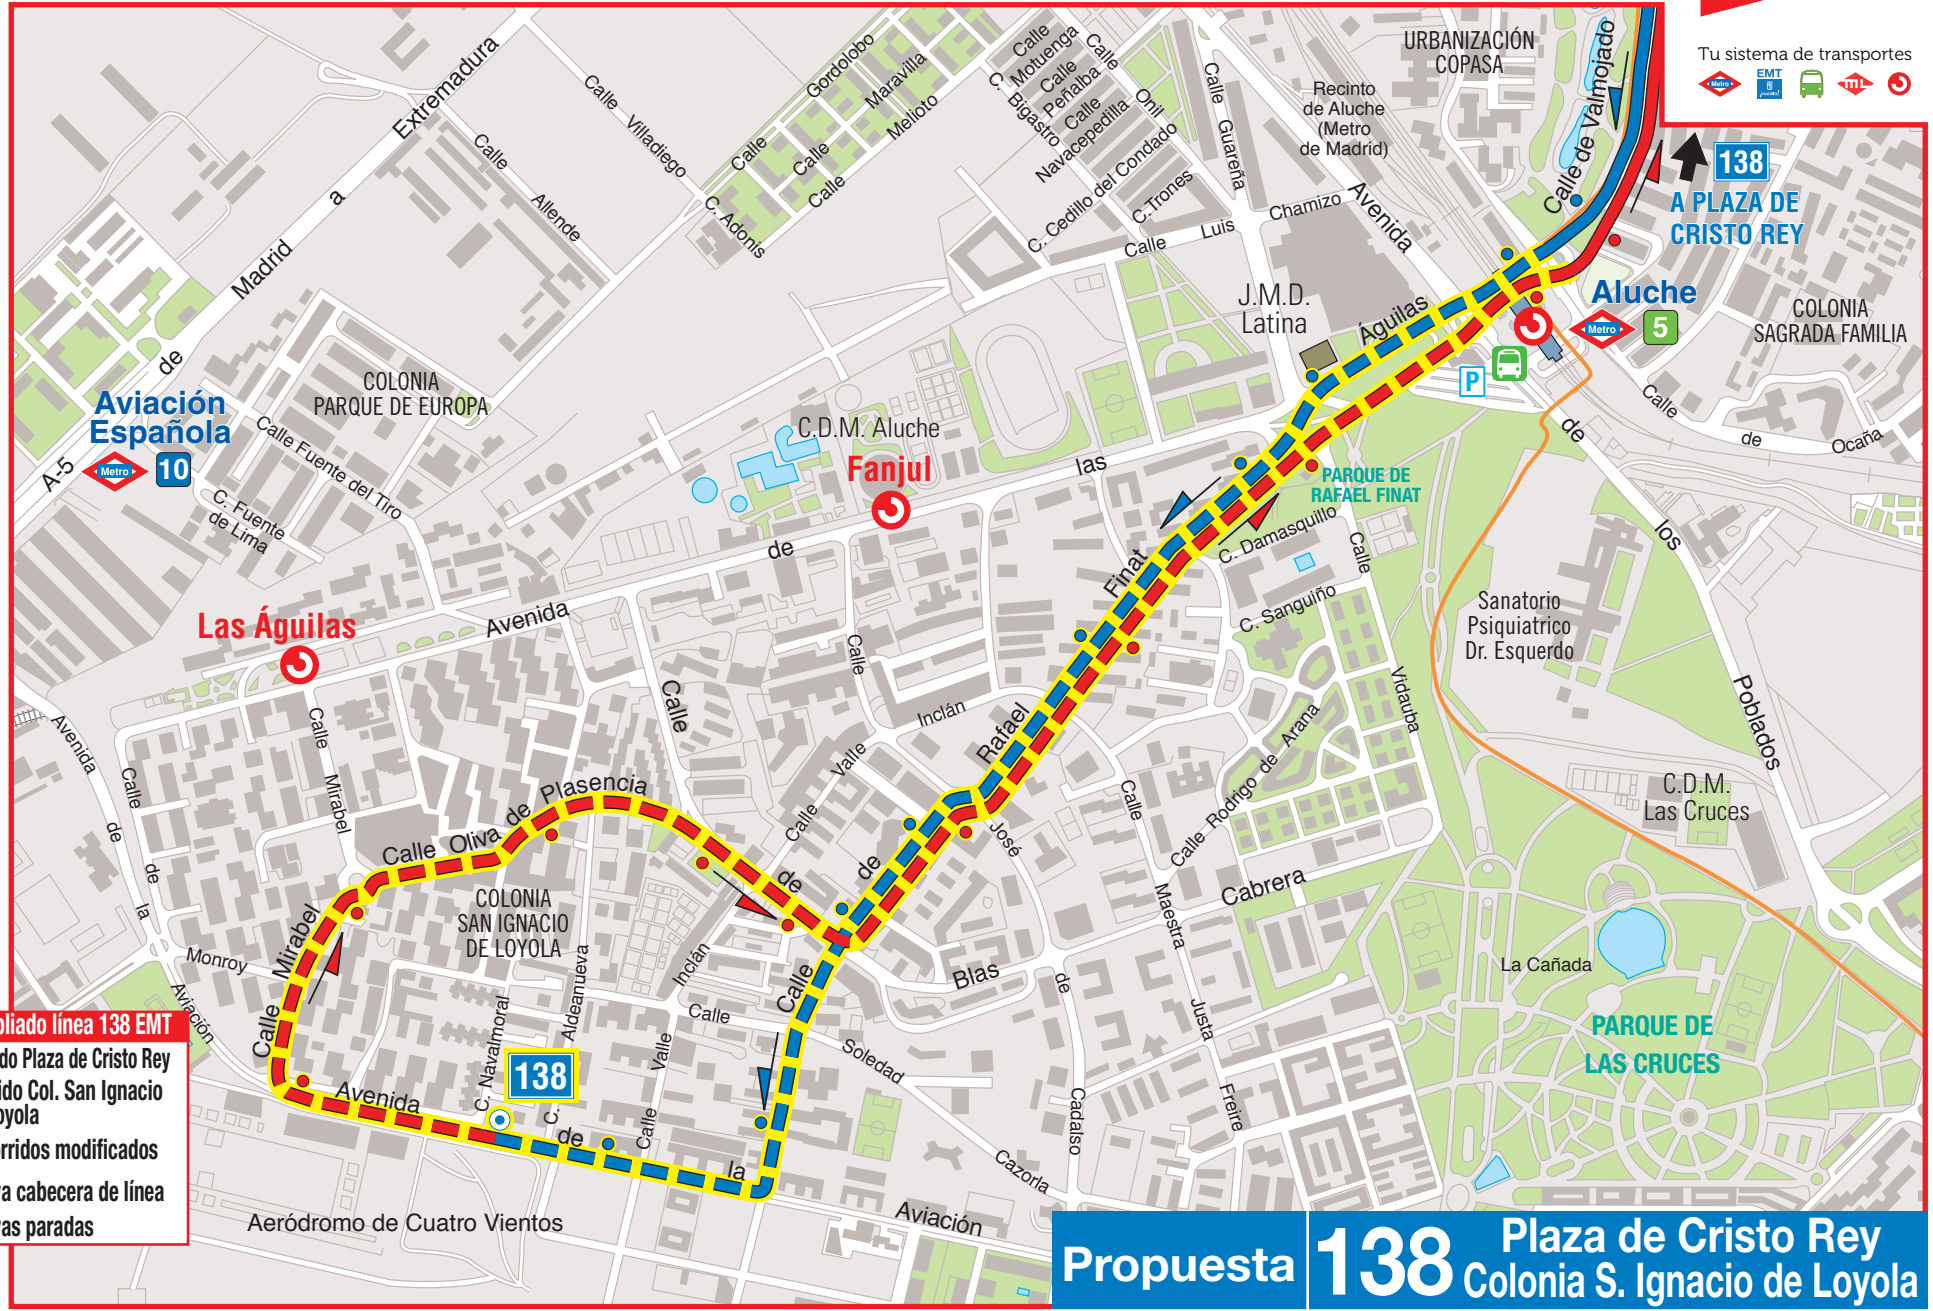

ampliación de recorrido

Tu sistema de transportes

Recorrido ampliado línea 138 EMT

- Sentido Plaza de Cristo Rey
- Sentido Col. San Ignacio de Loyola
- Recorridos modificados
- 138 Nueva cabecera de línea
- ● Nuevas paradas

Propuesta 138 Plaza de Cristo Rey
Colonia S. Ignacio de Loyola