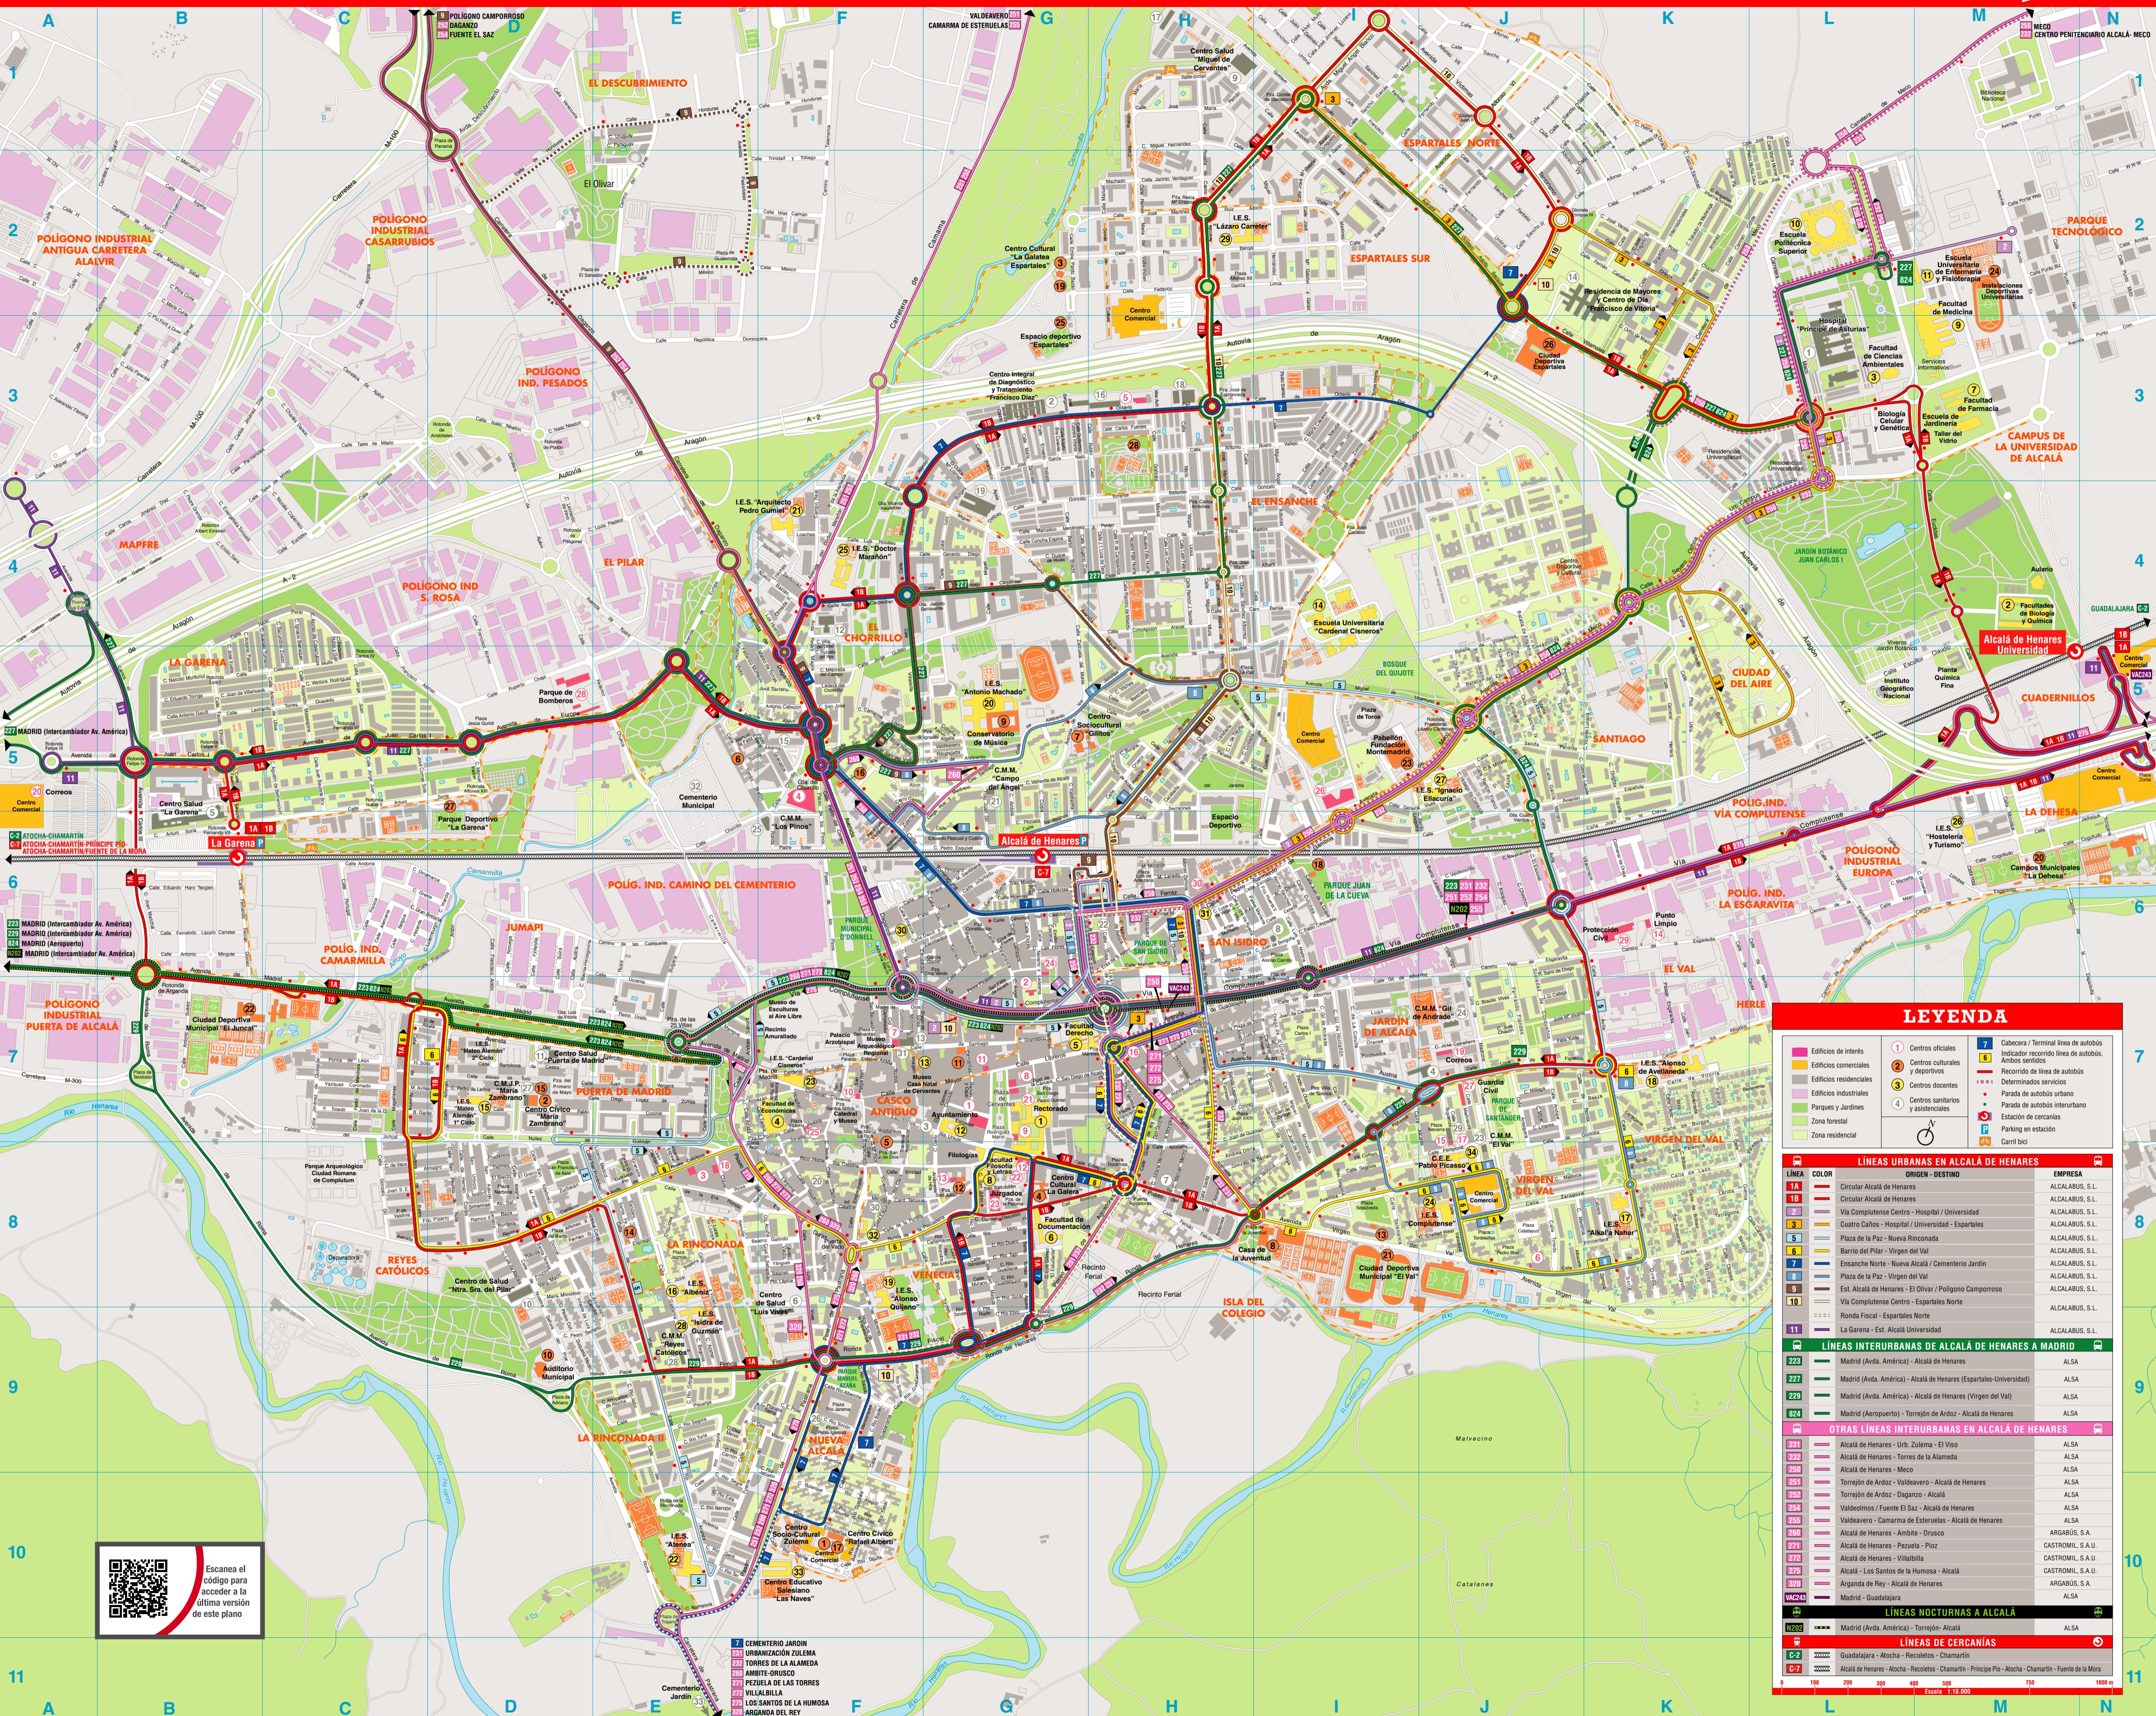

Plano de los transportes de Alcalá de Henares

LEYENDA

- Edificios de interés
- Edificios comerciales
- Edificios residenciales
- Edificios industriales
- Parques y Jardines
- Zona forestal
- Zona residencial
- Centros oficiales
- Centros culturales y deportivos
- Centros docentes
- Centros sanitarios y asistenciales
- Cubecera / Terminal línea de autobús
- Indicador recorrido línea de autobús
- Recorrido de línea de autobús
- Determinados servicios
- Parada de autobús urbano
- Estación de autobús interurbano
- Parking en estación
- Carril bici

LÍNEAS URBANAS EN ALCALÁ DE HENARES			
LÍNEA	COLOR	ORIGEN - DESTINO	EMPRESA
1A	Circular	Alcalá de Henares	ALCALABUS, S.L.
1B	Circular	Alcalá de Henares	ALCALABUS, S.L.
2	Vía Complutense	Centro - Hospital / Universidad	ALCALABUS, S.L.
3	Cuatro Caños	Hospital / Universidad - Espartaes	ALCALABUS, S.L.
4	Plaza de la Paz	Nueva Rinconada	ALCALABUS, S.L.
5	Barrio del Pilar	Virgen del Val	ALCALABUS, S.L.
6	Ensanche Norte	Nueva Alcalá / Cementerio Jardín	ALCALABUS, S.L.
7	Plaza de la Paz	Virgen del Val	ALCALABUS, S.L.
8	Est. Alcalá de Henares	El Olivar / Polígono Camporrosos	ALCALABUS, S.L.
9	Vía Complutense Centro	Espartaes Norte	ALCALABUS, S.L.
10	Ronda Fiscal	Espartaes Norte	ALCALABUS, S.L.
11	La Garena	Est. Alcalá Universidad	ALCALABUS, S.L.

LÍNEAS NOCTURNAS A ALCALÁ		
LÍNEA	ORIGEN - DESTINO	EMPRESA
N202	Madrid (Avda. América) - Torrejón - Alcalá	ALSA

LÍNEAS DE CERCANÍAS		
LÍNEA	ORIGEN - DESTINO	EMPRESA
C-2	Guadalajara - Atocha - Recoletos - Chamartín	RENFE
C-7	Alcalá de Henares - Atocha - Recoletos - Chamartín - Príncipe Pío - Atocha - Chamartín - Fuente de la Maza	RENFE