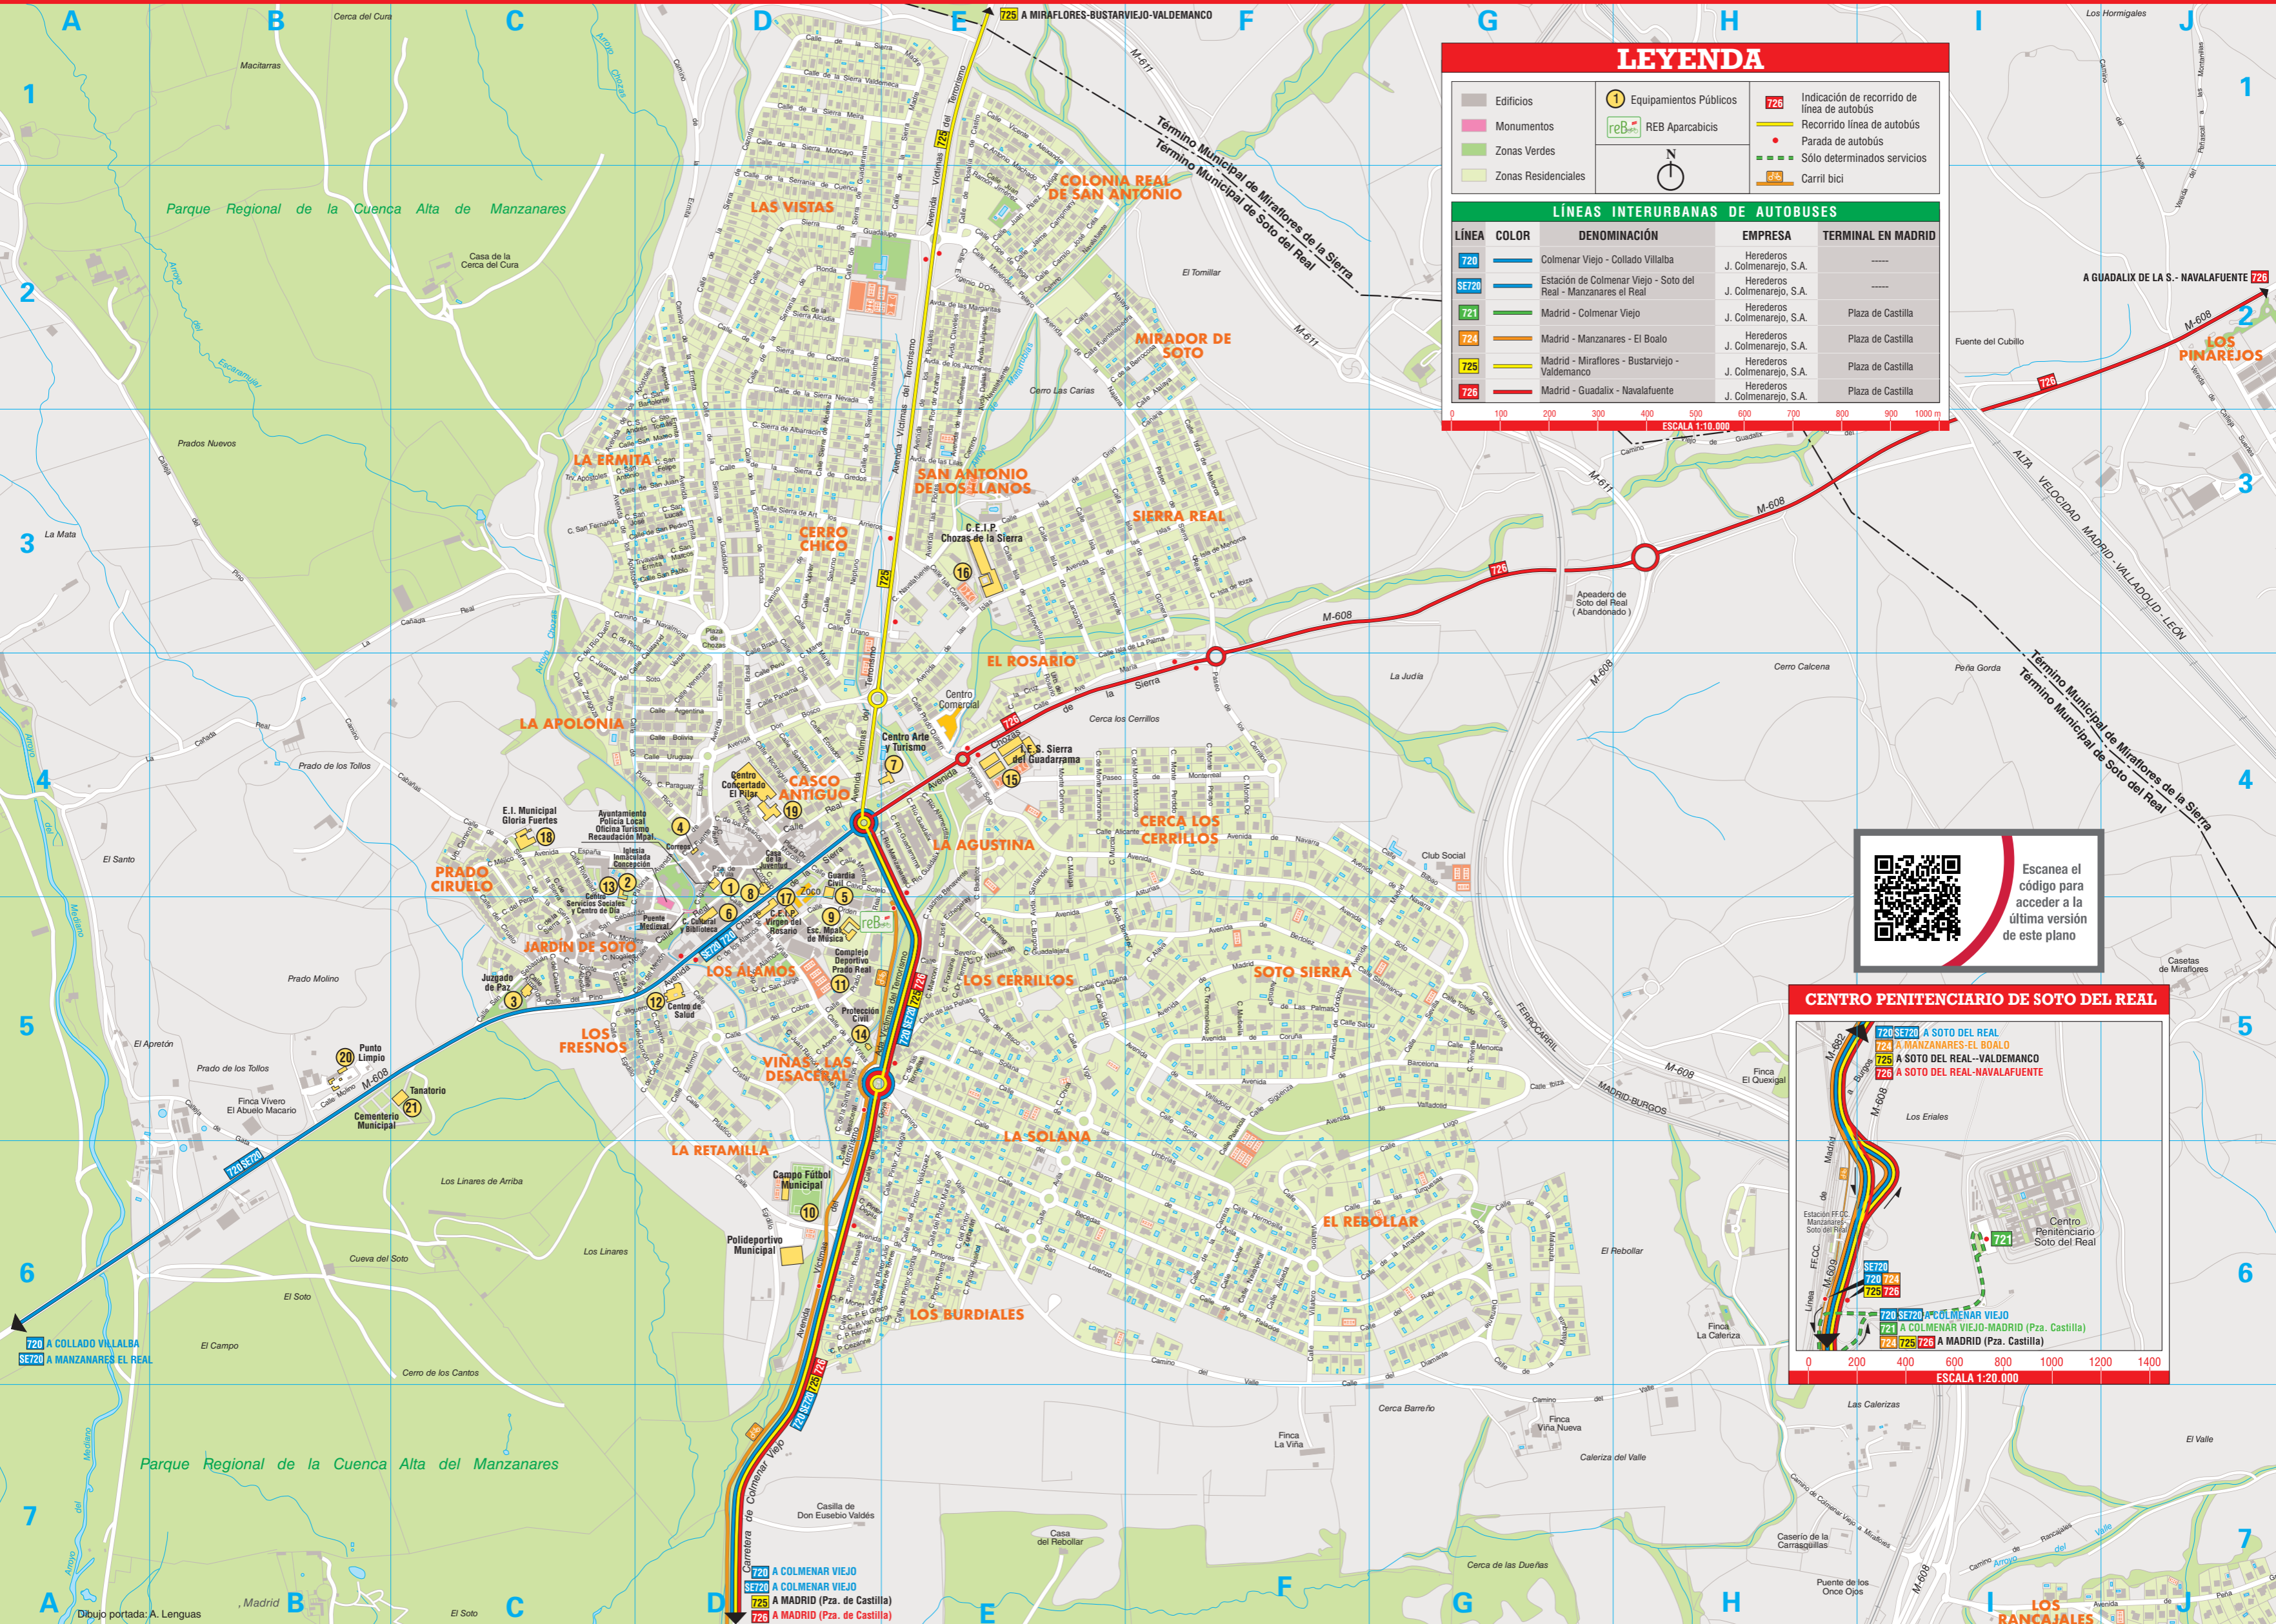

# Plano de los transportes de Soto del Real

## LEYENDA

- Edificios
- Monumentos
- Zonas Verdes
- Zonas Residenciales
- Equipamientos Públicos
- REB Aparcabicis
- Indicación de recorrido de línea de autobuses
- Recorrido línea de autobuses
- Parada de autobús
- Sólo determinados servicios
- Carril bici

## LÍNEAS INTERURBANAS DE AUTOBUSES

LÍNEA	COLOR	DENOMINACIÓN	EMPRESA	TERMINAL EN MADRID
720	Blue	Colmenar Viejo - Collado Villalba	Herederos	---
SE720	Blue	Estación de Colmenar Viejo - Soto del Real - Manzanares el Real	Herederos	---
721	Green	Madrid - Colmenar Viejo	Herederos	Plaza de Castilla
724	Orange	Madrid - Manzanares - El Boalo	Herederos	Plaza de Castilla
725	Yellow	Madrid - Miraflores - Bustarviejo - Valdemanco	Herederos	Plaza de Castilla
726	Red	Madrid - Guadlix - Navalafuente	Herederos	Plaza de Castilla

## CENTRO PENITENCIARIO DE SOTO DEL REAL