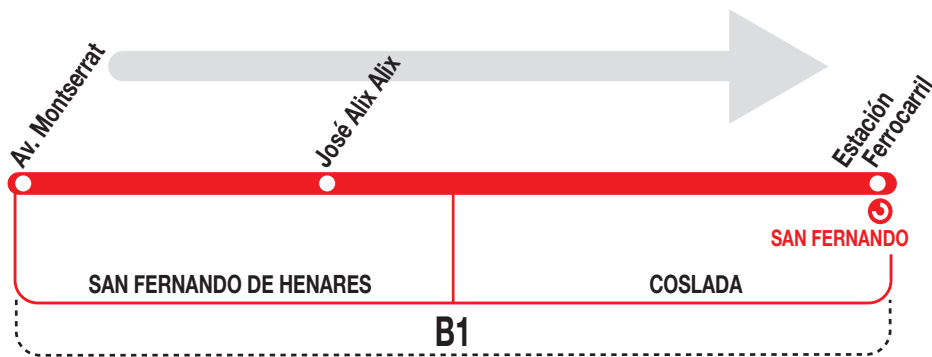

SE71

Est. San Fernando

270724

Horarios de salida de la av. Montserrat

**Lunes a
viernes
laborables**

(Vigente todo el año)

De 6:00 a 24:00 cada 10 minutos

**Sábados
laborables,
domingos
y festivos**

(Vigente todo el año)

De 6:10 a 23:50 cada 20 minutos

AV AVANZA MOVILIDAD INTEGRAL, S.L.
Calle San Norberto, 48. 28021 MADRID
madrid.avanzagrupo.com

Tel: 900 922 798

SE71

Av. Montserrat

Horarios de salida de la est. San Fernando (Calle Estación Ferrocarriil)