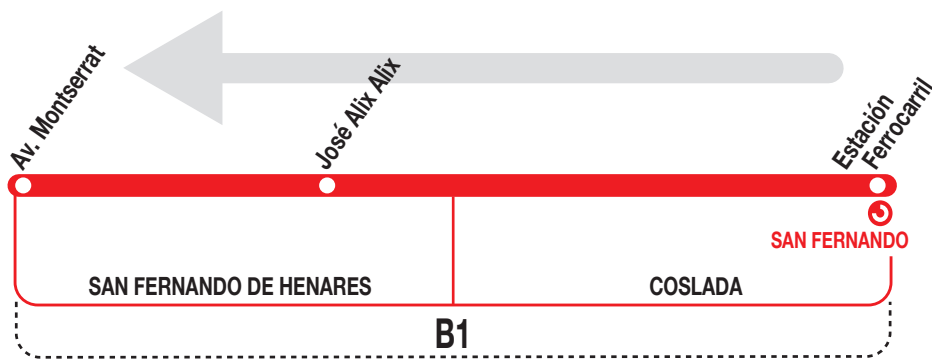

SE71

Est. San Fernando

270724

Horarios de salida de la av. Montserrat

**Lunes a
viernes
laborables**

(Vigente todo el año)

De 6:00 a 24:00 cada 10 minutos

**Sábados
laborables,
domingos
y festivos**

(Vigente todo el año)

De 6:10 a 23:50 cada 20 minutos

AV AVANZA MOVILIDAD INTEGRAL, S.L.
Calle San Norberto, 48. 28021 MADRID
madrid.avanzagrupo.com

Tel: 900 922 798

SE71

Av. Montserrat

Horarios de salida de la est. San Fernando (Calle Estación Ferrocarriil)

270724

**Lunes a
viernes
laborables**

(Vigente todo el año)

De 6:00 a 24:00 cada 10 minutos

**Sábados
laborables,
domingos
y festivos**

(Vigente todo el año)

De 6:00 a 24:00 cada 20 minutos

AV AVANZA MOVILIDAD INTEGRAL, S.L.
Calle San Norberto, 48. 28021 MADRID
madrid.avanzagrupo.com