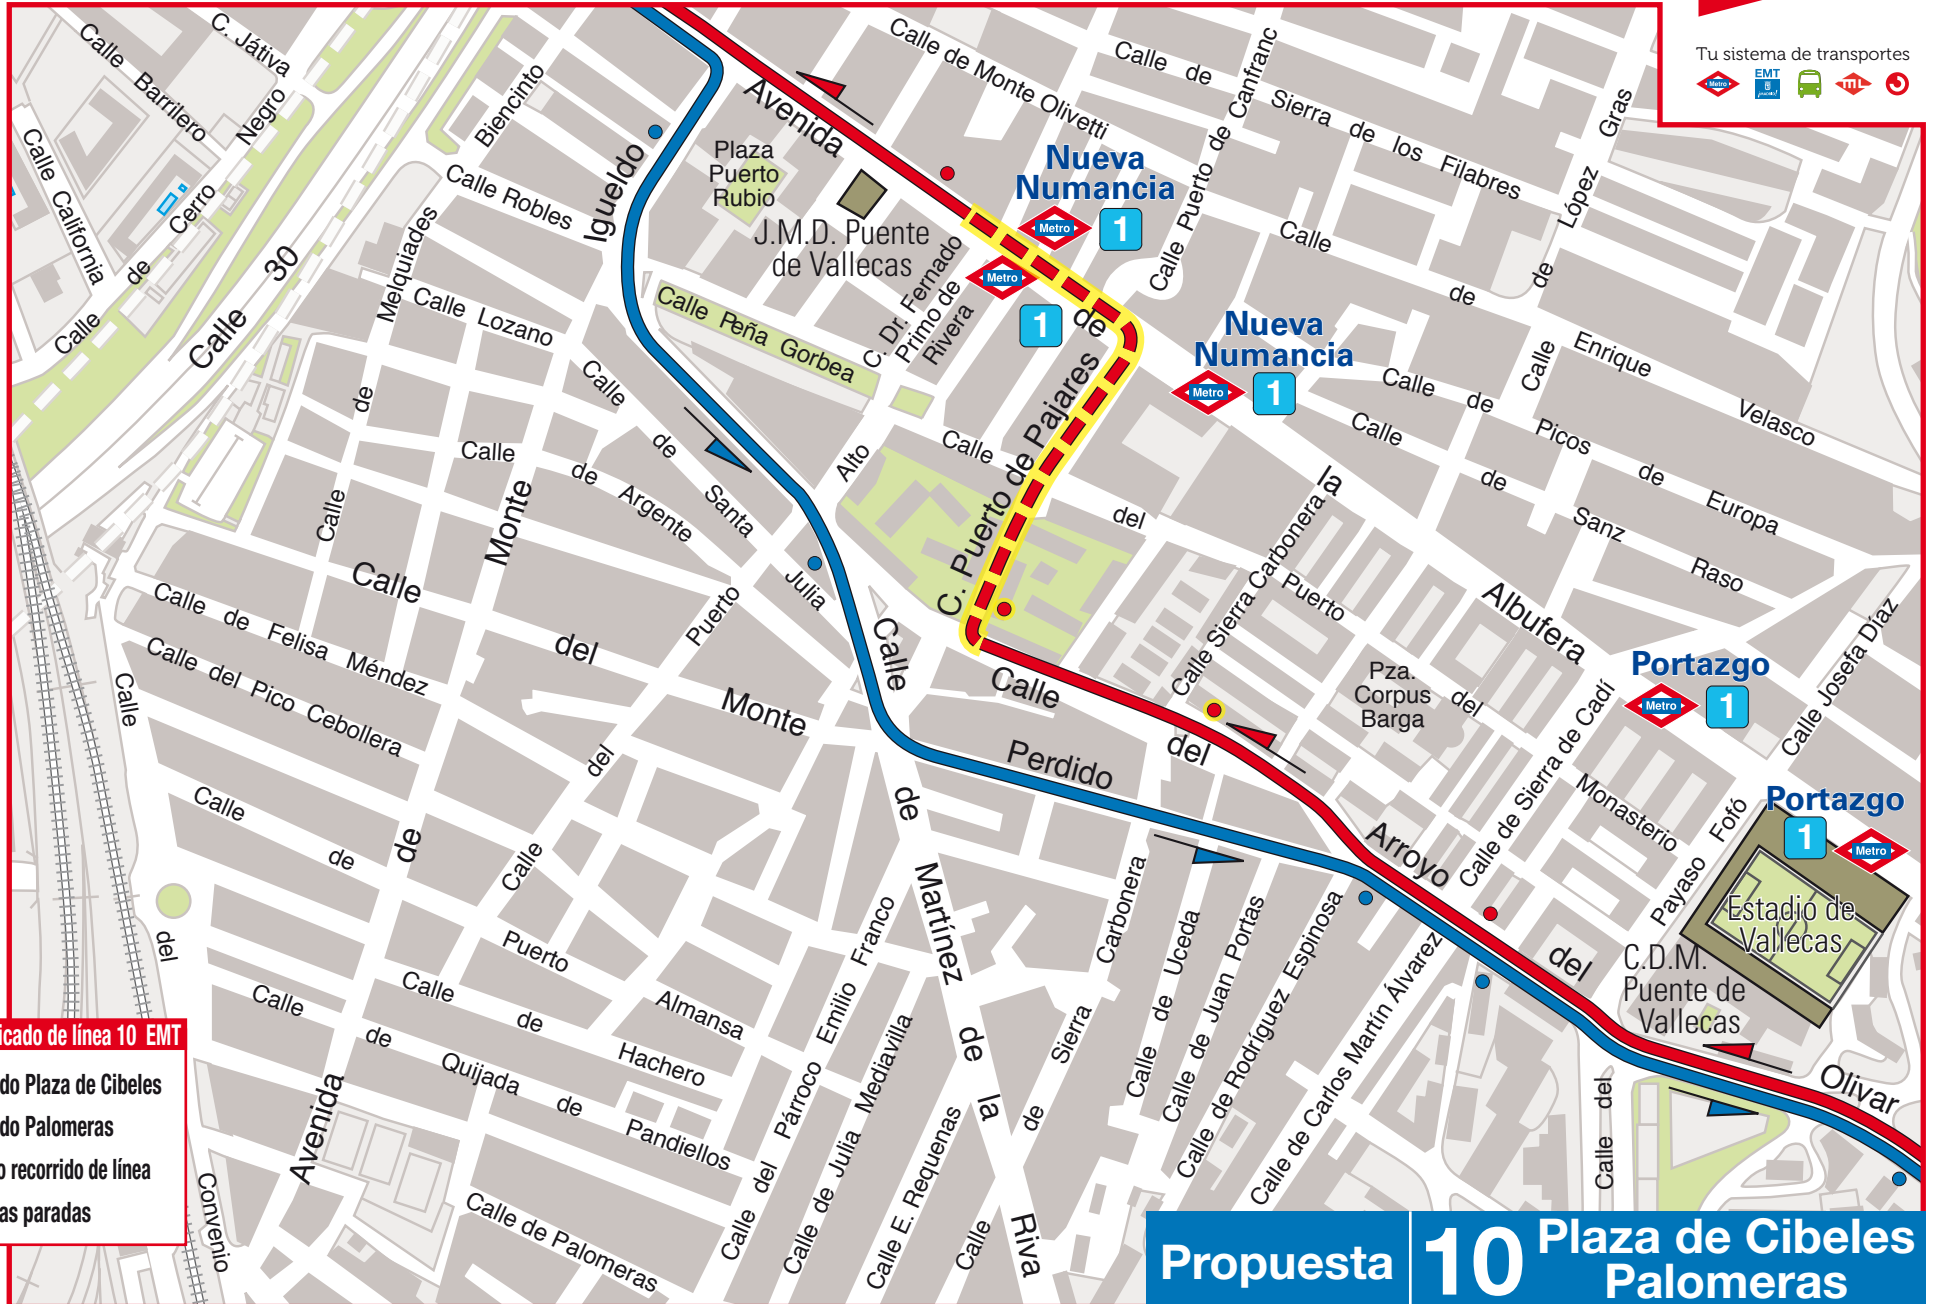

modificación de línea

Tu sistema de transportes

Recorrido modificado de línea 10 EMT

- Sentido Plaza de Cibeles
- Sentido Palomeras
- Nuevo recorrido de línea
- Nuevas paradas