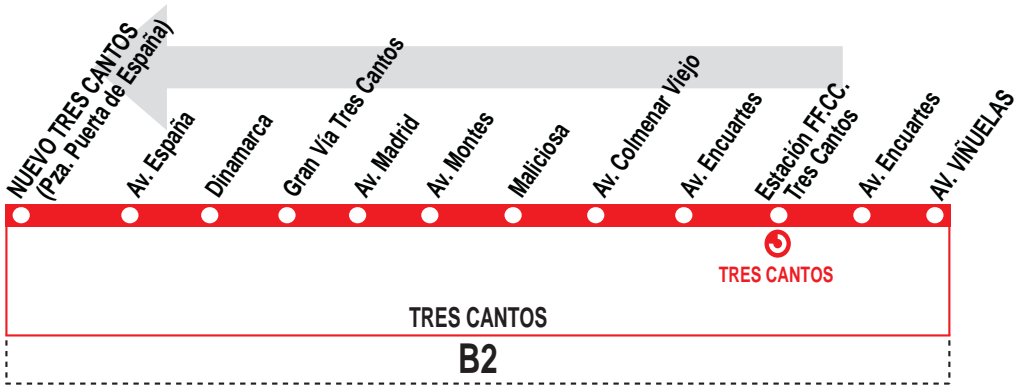

5

Av. Viñuelas - Nuevo Tres Cantos

Pasa por la estación FF.CC. Tres Cantos
aproximadamente 9 minutos después

HORARIOS DE SALIDA DE AV. VIÑUELAS

011018

(Vigente todo el año)

Sábados laborables, domingos y festivos

A	7:07	8:28	9:50	11:08	12:29	13:49
	15:09	16:29	17:49	19:08	20:30	21:51

Notas:

Lunes a viernes laborables sin servicio.

AL

ALSA METROPOLITANA, S.A.U.

Avenida de la Industria, 60. 28760 TRES CANTOS.

Tel: 91 806 00 30