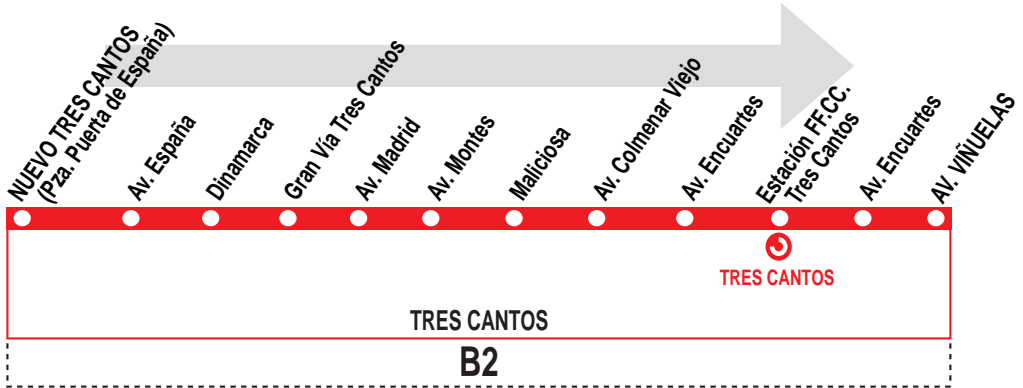

5

Nuevo Tres Cantos - Av. Viñuelas

Pasa por la estación FF.CC. Tres Cantos
aproximadamente 24 minutos después

HORARIOS DE SALIDA DE NUEVO TRES CANTOS (Plaza Puerta de España)

011018

(Vigente todo el año)

Sábados laborables, domingos y festivos

| | | | | | | |
|---|-------|-------|-------|-------|-------|-------|
| A | 6:32 | 7:52 | 9:11 | 10:36 | 11:53 | 13:13 |
| | 14:35 | 15:53 | 17:13 | 18:36 | 19:53 | 21:15 |

Notas:

Lunes a viernes laborables sin servicio.