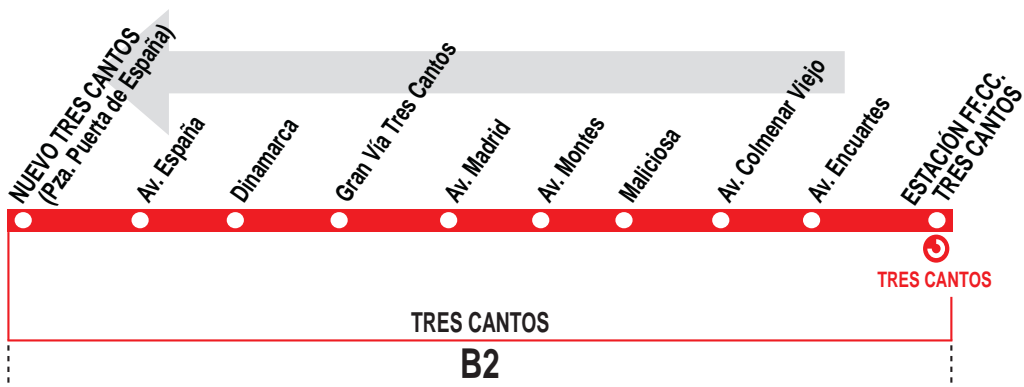

## HORARIOS DE SALIDA DE ESTACIÓN FF.CC. (aproximados) (Estación Tres Cantos)

011018

(Vigente todo el año)