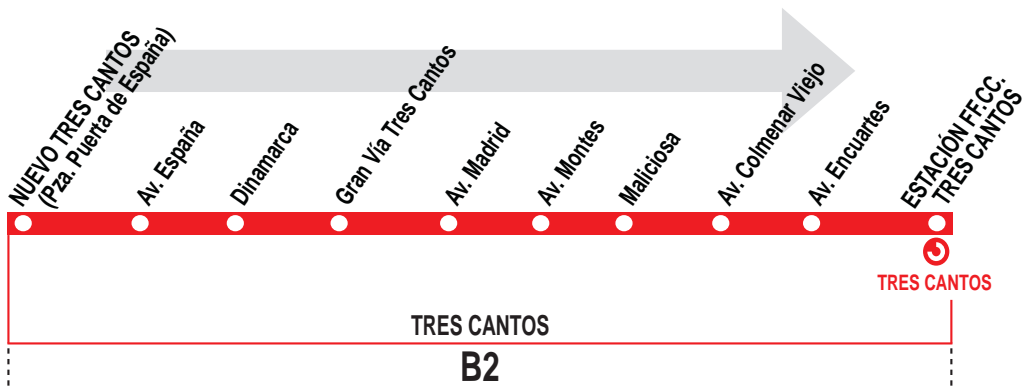

# Nuevo Tres Cantos - Tres Cantos FF.CC.

## HORARIOS DE SALIDA DE NUEVO TRES CANTOS (Plaza Puerta de España)

011018

(Vigente todo el año)