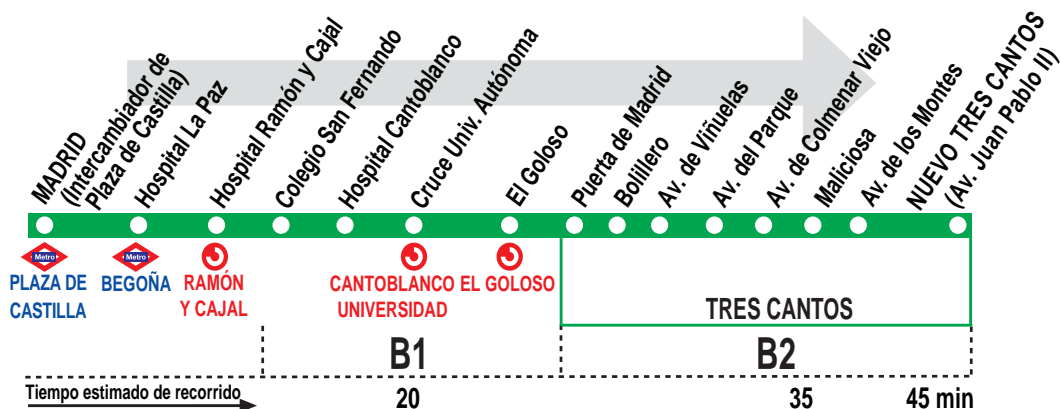

713 Madrid (Plaza de Castilla) - Tres Cantos (por av. del Parque)

HORARIOS DE SALIDA DE MADRID (Intercambiador de Plaza de Castilla)

011018

Lunes a viernes laborables

(Vigente de 1 de septiembre a 15 de julio)

De **7:30** a **23:15** cada **45** minutos

A 24:00*

Notas: * Salen del Intercambiador de Plaza de Castilla en superficie.