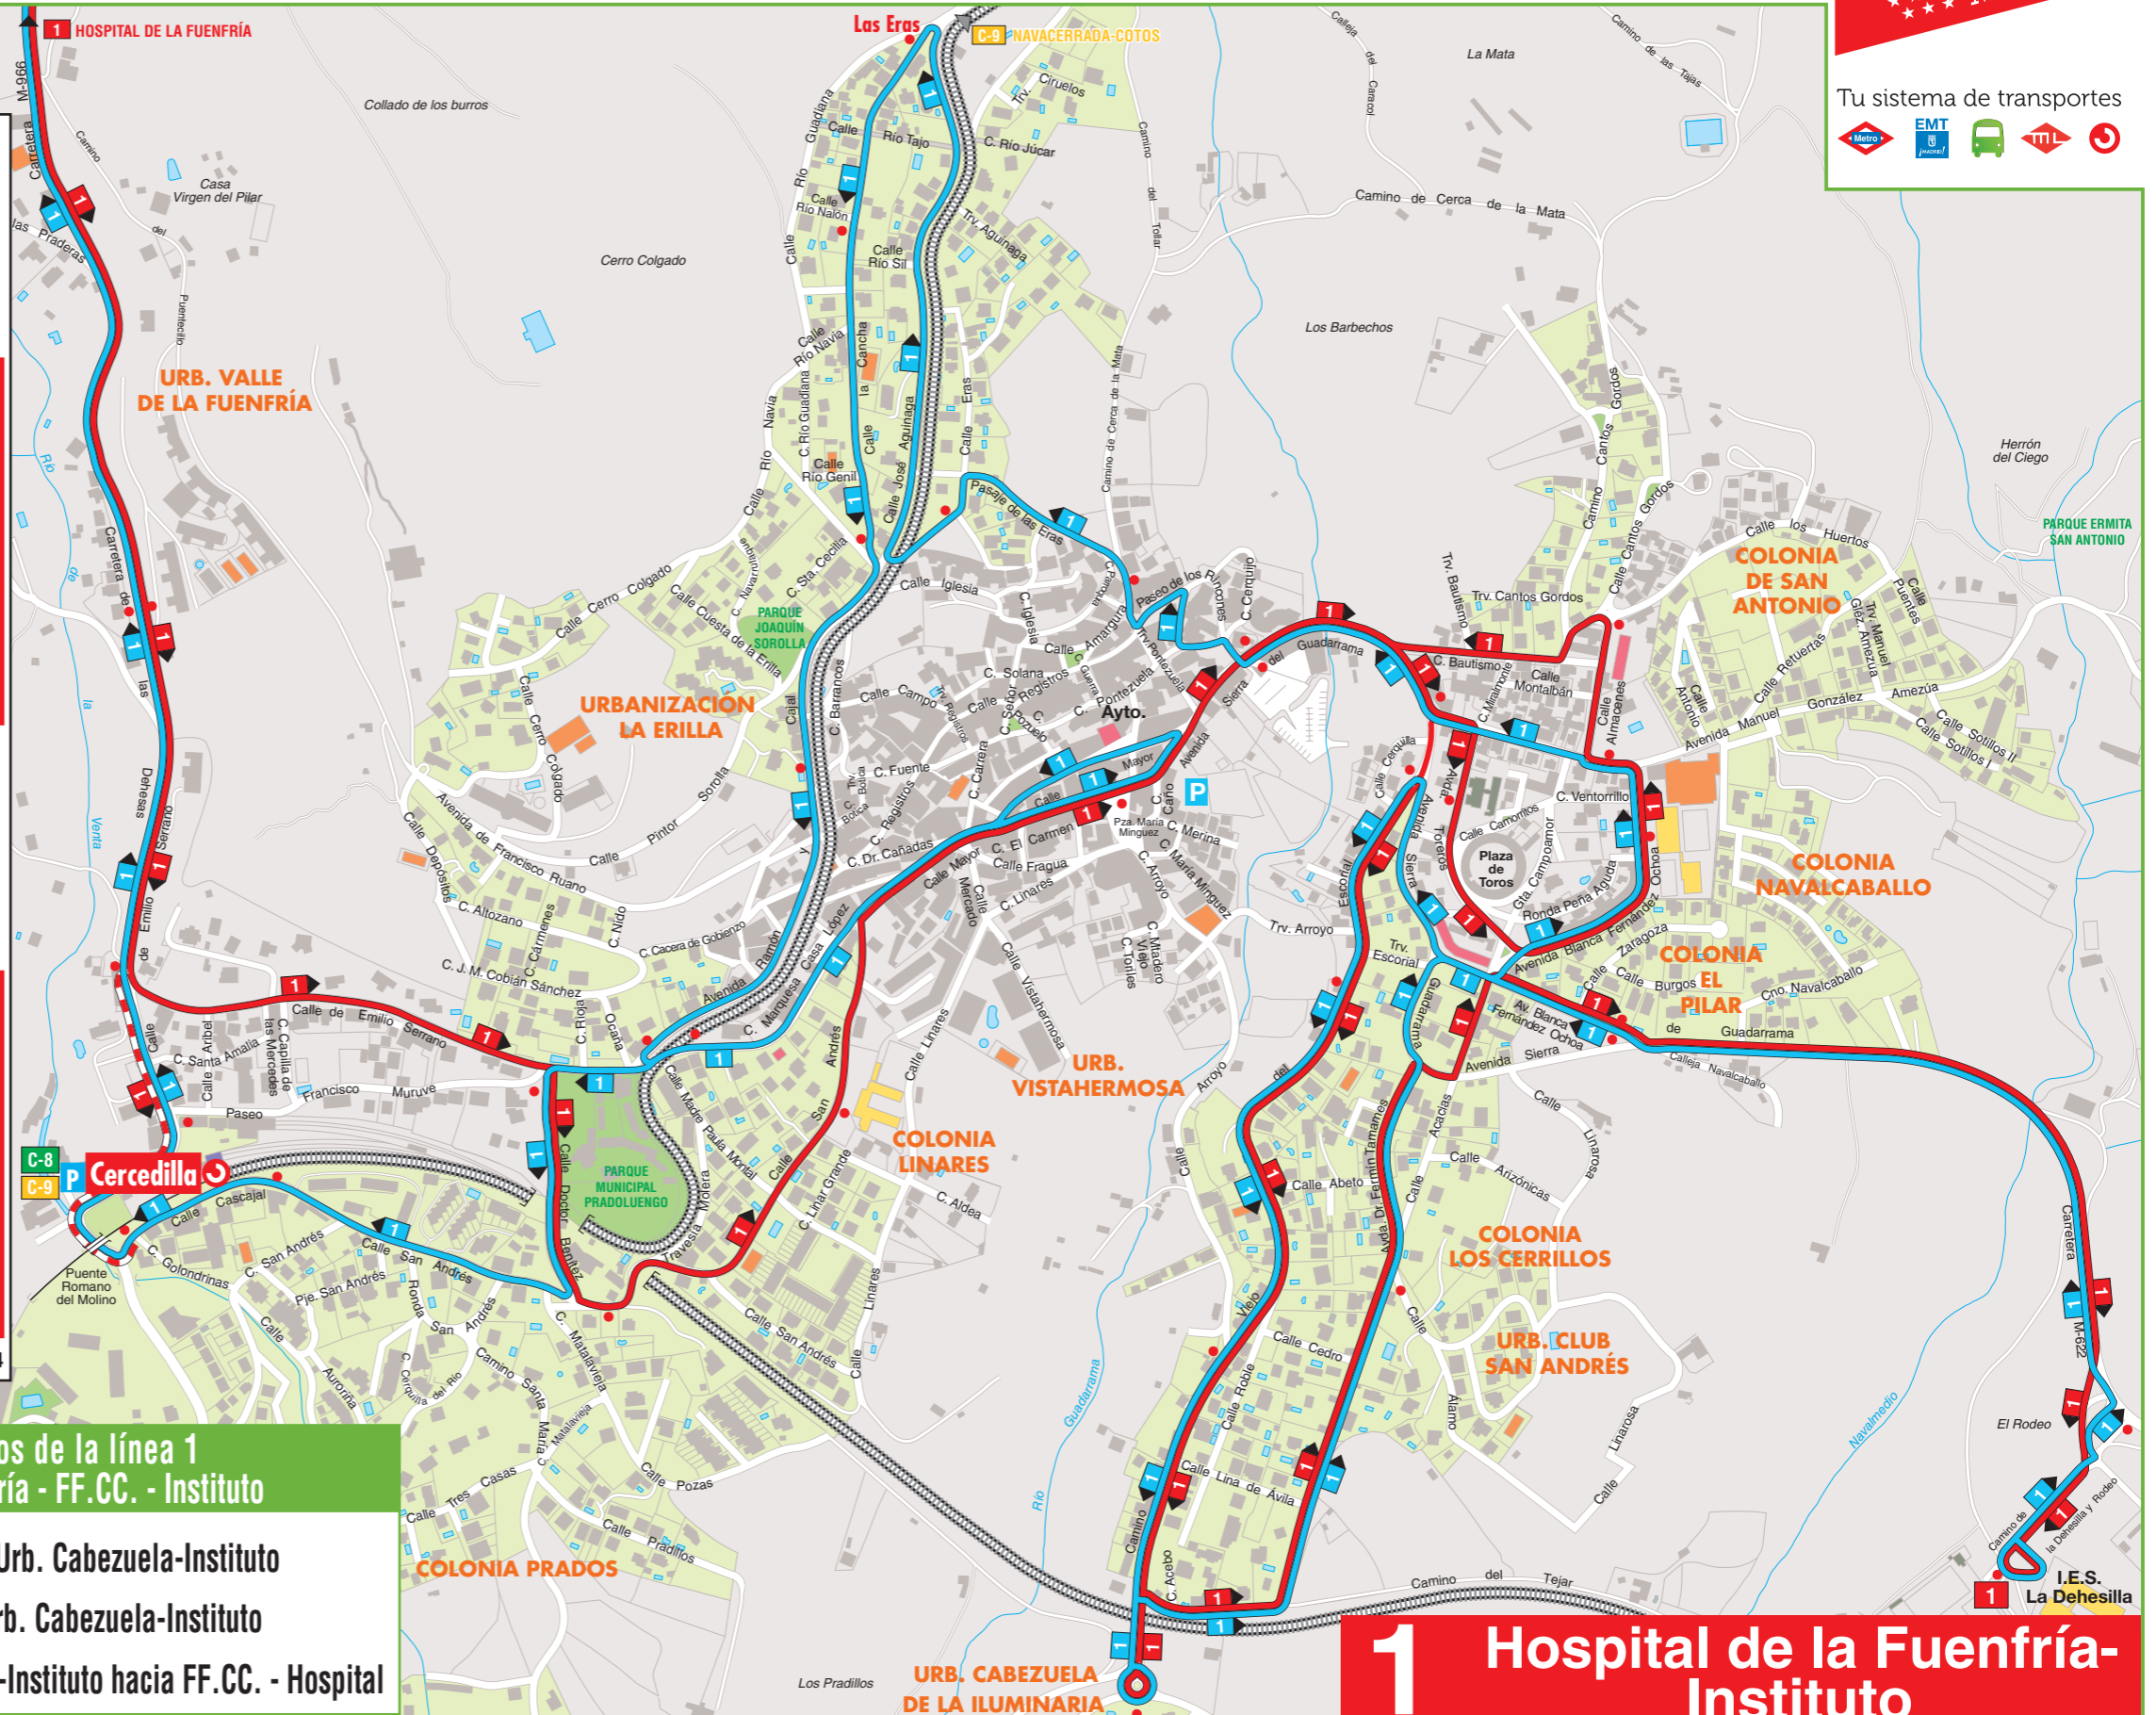

Nuevos recorridos y horarios en la línea urbana

Tu sistema de transportes

040618 HORARIOS DE PASO APROXIMADO (Vigente todo el año)

Hospital de la Fuenfría	Estación FF.CC. (Cercedilla)	Centro Pueblo	Barrio San Antonio	Urb. Cabezuela	Instituto
7:50	→	8:00	8:05	8:10	8:15
—	8:45	8:50	8:55	9:00	—
11:00	→	11:10	11:15	11:20	11:25
—	13:00	13:05	13:10	13:15	13:20
15:05	→	15:15	15:20	15:25	15:30
—	16:00	16:05	16:10	16:15	16:20
17:30	→	17:40	17:45	17:50	17:55
19:30	→	19:40	19:45	19:50	—
22:10	→	22:20	22:25	22:30	—

040618 HORARIOS DE PASO APROXIMADO (Vigente todo el año)

Hospital de la Fuenfría	Estación FF.CC. (Cercedilla)	Centro Pueblo	Las Heras	Barrio San Antonio	Urb. Cabezuela	Instituto
7:40	←	7:30	7:25	7:20	7:15	—
—	8:40	8:35	8:30	8:25	8:20	8:15
—	9:50	9:45	9:40	9:35	9:30	—
10:55	←	10:45	10:40	10:35	10:30	—
—	12:25	12:20	12:15	12:10	12:05	12:00
14:45	←	14:35	14:30	14:25	14:20	14:15
—	15:55	15:50	15:45	15:40	15:35	15:30
17:00	←	16:55	16:50	16:45	16:40	16:35
19:00	←	18:55	18:50	18:45	18:40	18:35
20:55	←	20:50	20:45	20:40	20:35	20:30

LR: LARREA, S.A. Tel: 91 392 0794

Recorridos de la línea 1
Hospital de la Fuenfría - FF.CC. - Instituto

- Desde Hospital hacia Urb. Cabezuela-Instituto
- - Desde FF.CC. hacia Urb. Cabezuela-Instituto
- Desde Urb. Cabezuela-Instituto hacia FF.CC. - Hospital

1 Hospital de la Fuenfría - Instituto