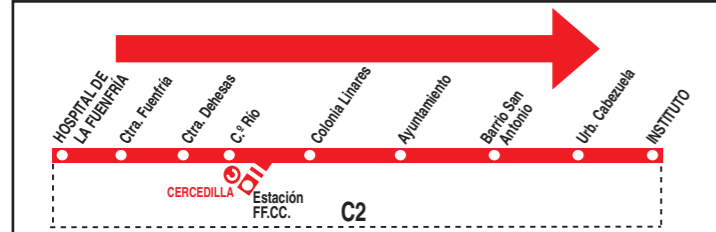

Nuevos recorridos y horarios en la línea urbana

Tu sistema de transportes

040618 HORARIOS DE PASO APROXIMADO (Vigente todo el año)

Hospital de la Fuenfría	Estación FF.CC. (Cercedilla)	Centro Pueblo	Barrio San Antonio	Urb. Cabezuela	Instituto
7:50	→	8:00	8:05	8:10	8:15
—	8:45	8:50	8:55	9:00	—
11:00	→	11:10	11:15	11:20	11:25
—	13:00	13:05	13:10	13:15	13:20
15:05	→	15:15	15:20	15:25	15:30
—	16:00	16:05	16:10	16:15	16:20
17:30	→	17:40	17:45	17:50	17:55
19:30	→	19:40	19:45	19:50	—
22:10	→	22:20	22:25	22:30	—

040618 HORARIOS DE PASO APROXIMADO (Vigente todo el año)

Hospital de la Fuenfría	Estación FF.CC. (Cercedilla)	Centro Pueblo	Las Heras	Barrio San Antonio	Urb. Cabezuela	Instituto
7:40	←	7:30	7:25	7:20	7:15	—
—	8:40	8:35	8:30	8:25	8:20	8:15
—	9:50	9:45	9:40	9:35	9:30	—
10:55	←	10:45	10:40	10:35	10:30	—
—	12:25	12:20	12:15	12:10	12:05	12:00
14:45	←	14:35	14:30	14:25	14:20	14:15
—	15:55	15:50	15:45	15:40	15:35	15:30
17:00	←	16:55	16:50	16:45	16:40	16:35
19:00	←	18:55	18:50	18:45	18:40	18:35
20:55	←	20:50	20:45	20:40	20:35	20:30

LR: LARREA, S.A. Tel: 91 392 0794

Recorridos de la línea 1
Hospital de la Fuenfría - FF.CC. - Instituto

- Desde Hospital hacia Urb. Cabezuela-Instituto
- - Desde FF.CC. hacia Urb. Cabezuela-Instituto
- Desde Urb. Cabezuela-Instituto hacia FF.CC. - Hospital