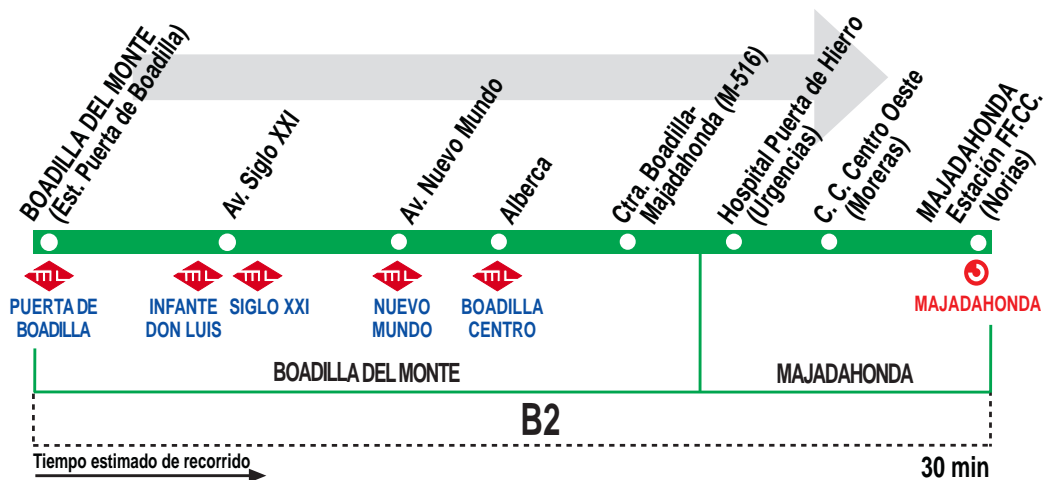

565 Boadilla (Puerta de Boadilla) - Majadahonda (Estación FF.CC.)

HORARIOS DE SALIDA DE BOADILLA DEL MONTE (Est. Puerta de Boadilla)

080118

(Vigente todo el año)

Lunes a viernes laborables

A	6:15	7:15	8:15	13:10	14:10	15:10
----------	-------------	-------------	-------------	--------------	--------------	--------------

Notas:

Sábados laborables, domingos y festivos sin servicio.

LL LLORENTE, S.A. C/Labradores, s/n (Esq. c/ Carreteros) **Tel: 91 398 38 00**
Pol. Ind. Prado del Espino BOADILLA DEL MONTE. 28660 MADRID.