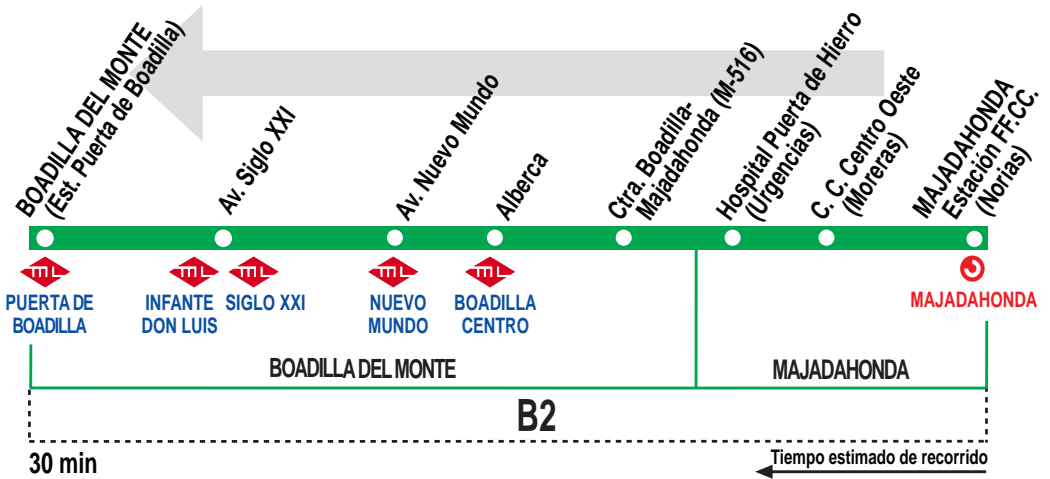

565

Majadahonda (Estación FF.CC.) - Boadilla (Puerta de Boadilla)

HORARIOS DE SALIDA DE MAJADAHONDA (Estación FF.CC. Majadahonda, calle Norias) (Vigente todo el año)

080118

Lunes a viernes laborables

A	6:45	7:45	8:45	13:40	14:40	15:40
---	------	------	------	-------	-------	-------

Notas:

Sábados laborables, domingos y festivos sin servicio.

LLORENTE, S.A. C/Labradores, s/n (Esq. c/ Carreteros)
Pol. Ind. Prado del Espino BOADILLA DEL MONTE. 28660 MADRID.

Tel: 91 398 38 00