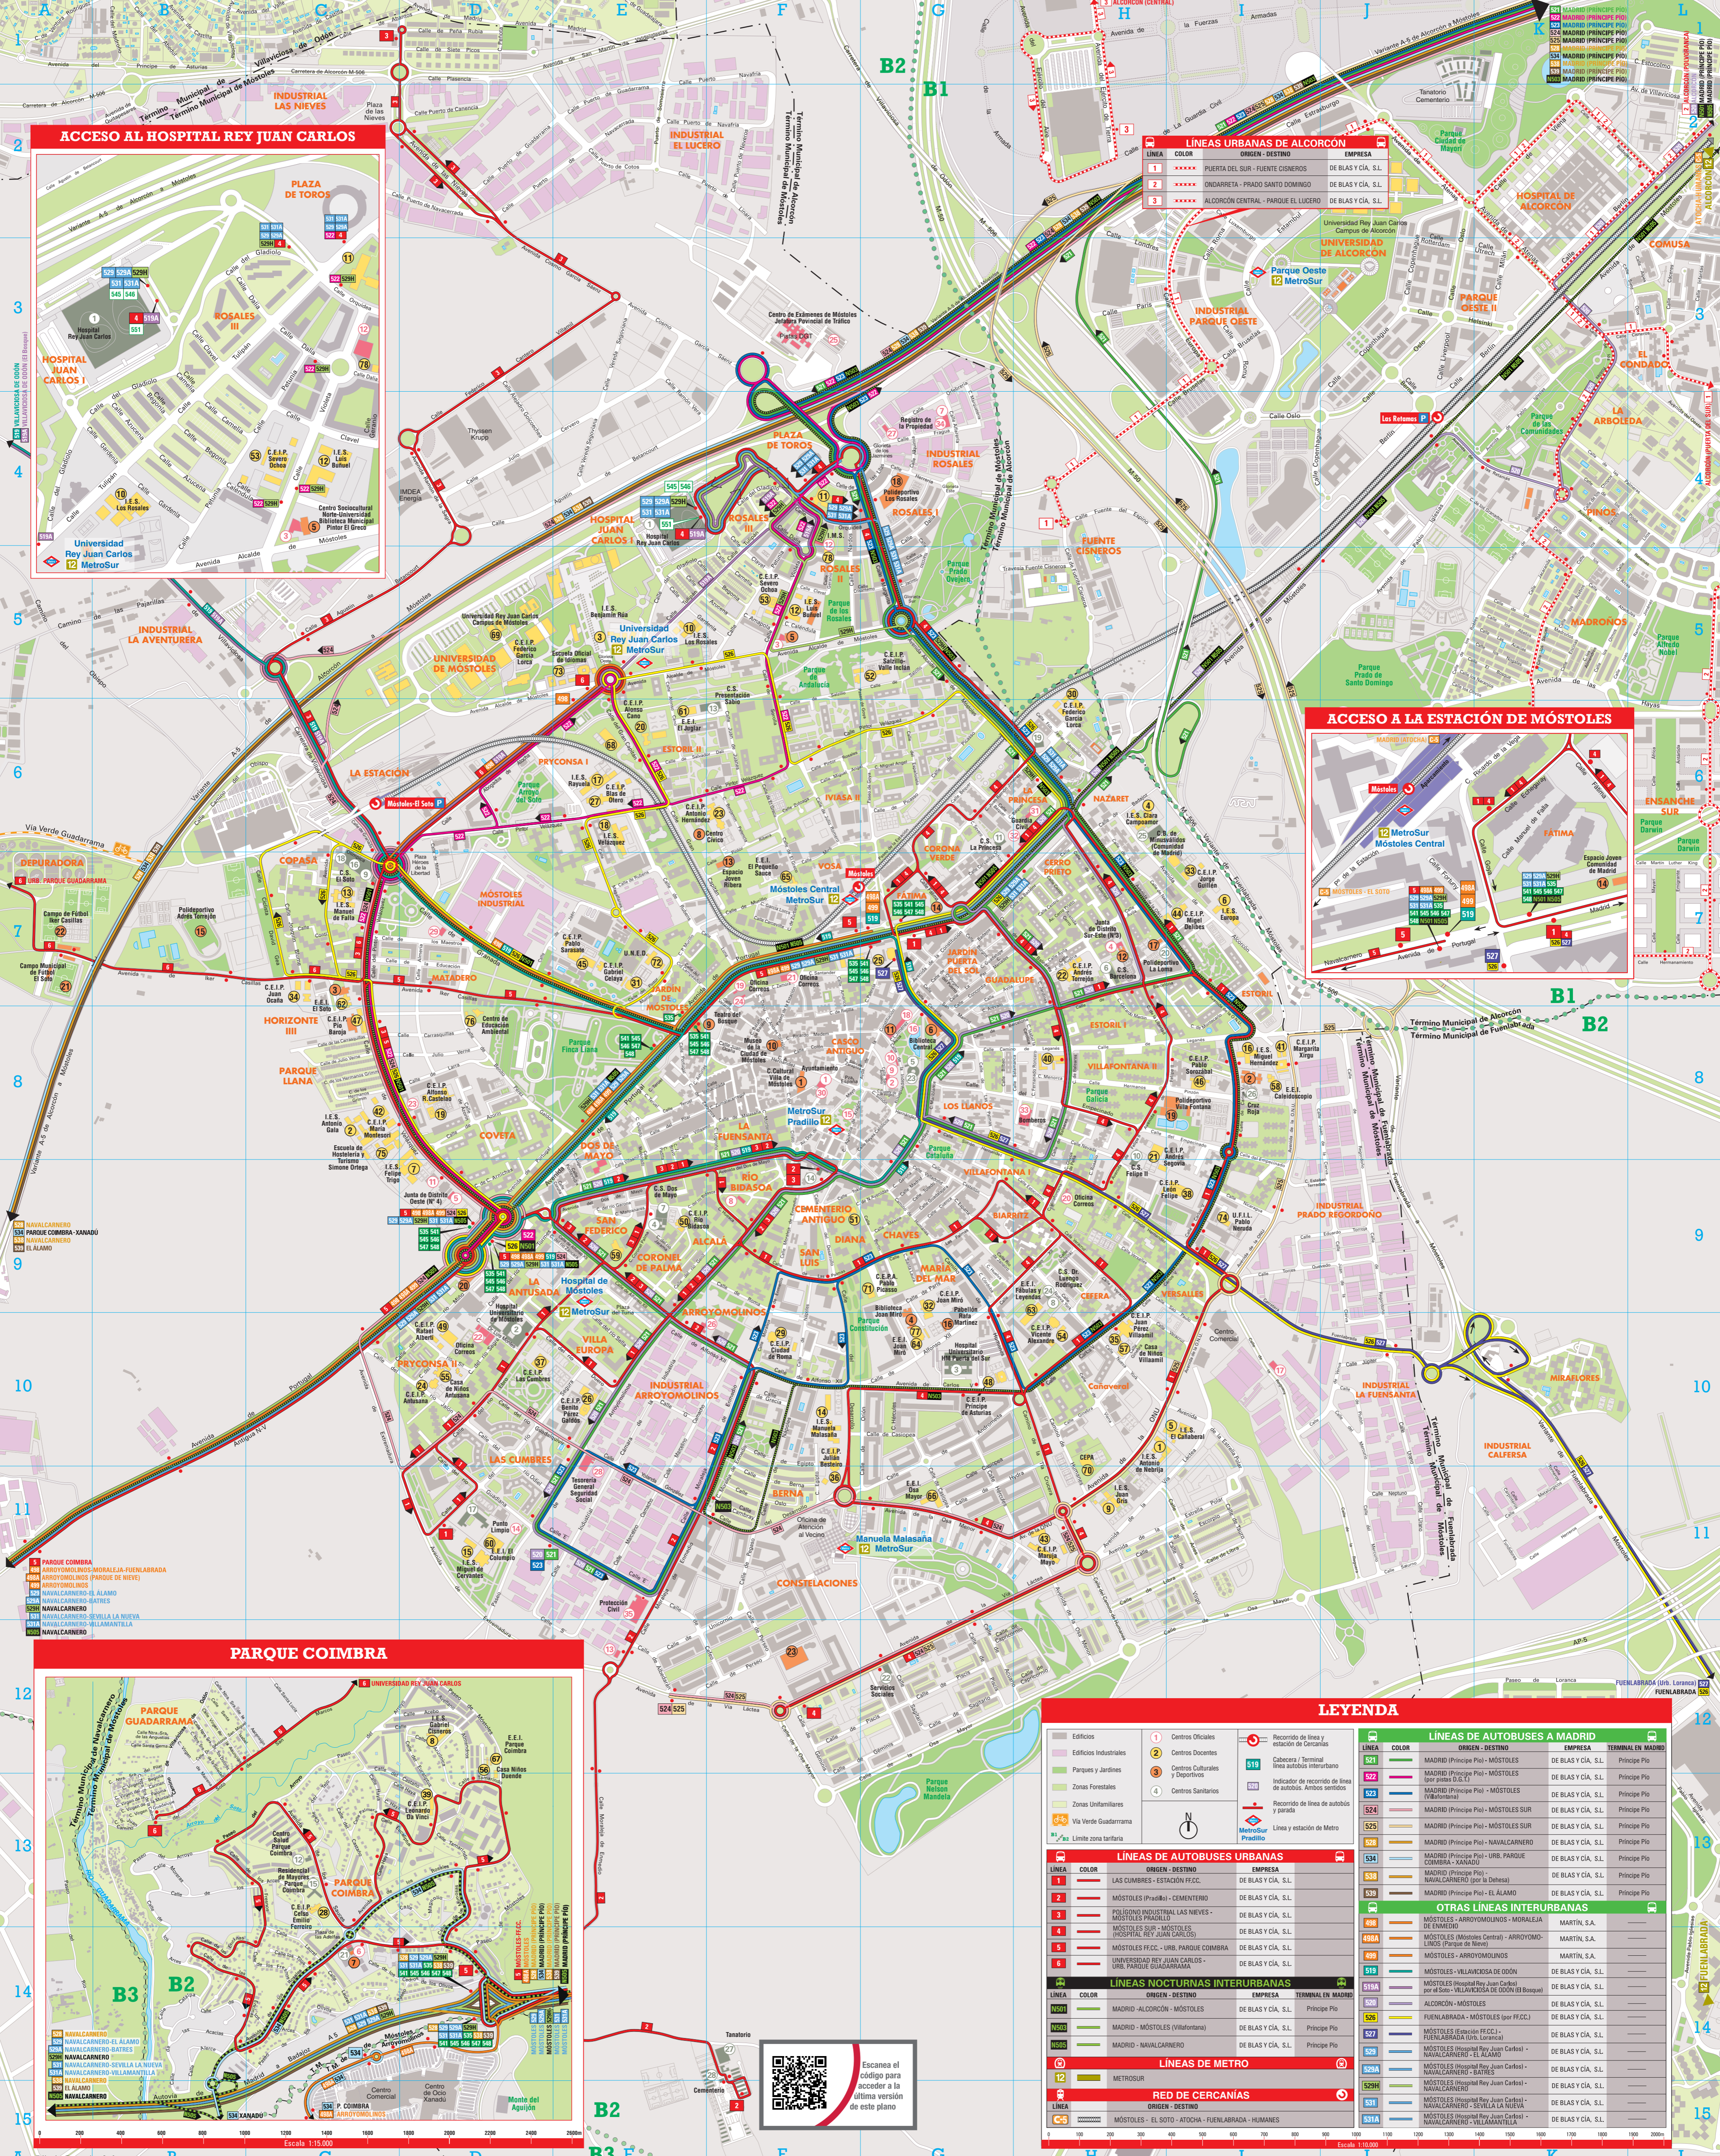

Plano de los transportes de Móstoles

ACCESO AL HOSPITAL REY JUAN CARLOS

Map showing bus routes (lines 511A, 511B, 511C, 511D, 511E, 511F, 511G, 511H, 511I, 511J, 511K, 511L, 511M, 511N, 511O, 511P, 511Q, 511R, 511S, 511T, 511U, 511V, 511W, 511X, 511Y, 511Z) connecting to the Hospital Rey Juan Carlos and Plaza de Toros.

LÍNEAS URBANAS DE ALCORCÓN

LÍNEA	COLOR	ORIGEN - DESTINO	EMPRESA
1	ROJO	PUERTA DEL SUR - FUENTE CISNEROS	DE BLAS Y CIA. S.L.
2	VERDE	ONDARRETA - PRADO SANTO DOMINGO	DE BLAS Y CIA. S.L.
3	AZUL	ALCORCÓN CENTRAL - PARQUE EL LUCERO	DE BLAS Y CIA. S.L.

ACCESO A LA ESTACIÓN DE MÓSTOLES

Map showing bus routes (lines 511A, 511B, 511C, 511D, 511E, 511F, 511G, 511H, 511I, 511J, 511K, 511L, 511M, 511N, 511O, 511P, 511Q, 511R, 511S, 511T, 511U, 511V, 511W, 511X, 511Y, 511Z) connecting to the Móstoles station.

LÍNEAS NOCTURNAS INTERURBANAS

LÍNEA	COLOR	ORIGEN - DESTINO	EMPRESA	TERMINAL EN MADRID
519A	ROJO	MADRID - ALCORCÓN - MÓSTOLES	DE BLAS Y CIA. S.L.	Príncipe Pío
519B	VERDE	MADRID - MÓSTOLES (VILLAFONTANA)	DE BLAS Y CIA. S.L.	Príncipe Pío
520	AZUL	FUENLABRADA - MÓSTOLES (por FFCC.)	DE BLAS Y CIA. S.L.	Príncipe Pío
521	ROJO	MÓSTOLES (Estación FFCC.) - FUENLABRADA (Ora Lorca)	DE BLAS Y CIA. S.L.	Príncipe Pío
522	VERDE	MÓSTOLES (Hospital Rey Juan Carlos) - NAVALCARNERO (por la Dehesa)	DE BLAS Y CIA. S.L.	Príncipe Pío
523	AZUL	MÓSTOLES (Hospital Rey Juan Carlos) - NAVALCARNERO	DE BLAS Y CIA. S.L.	Príncipe Pío
524	ROJO	MÓSTOLES (Hospital Rey Juan Carlos) - NAVALCARNERO - SEVILLA LA NUEVA	DE BLAS Y CIA. S.L.	Príncipe Pío
525	VERDE	MÓSTOLES (Hospital Rey Juan Carlos) - NAVALCARNERO - VILLAMANTILLA	DE BLAS Y CIA. S.L.	Príncipe Pío