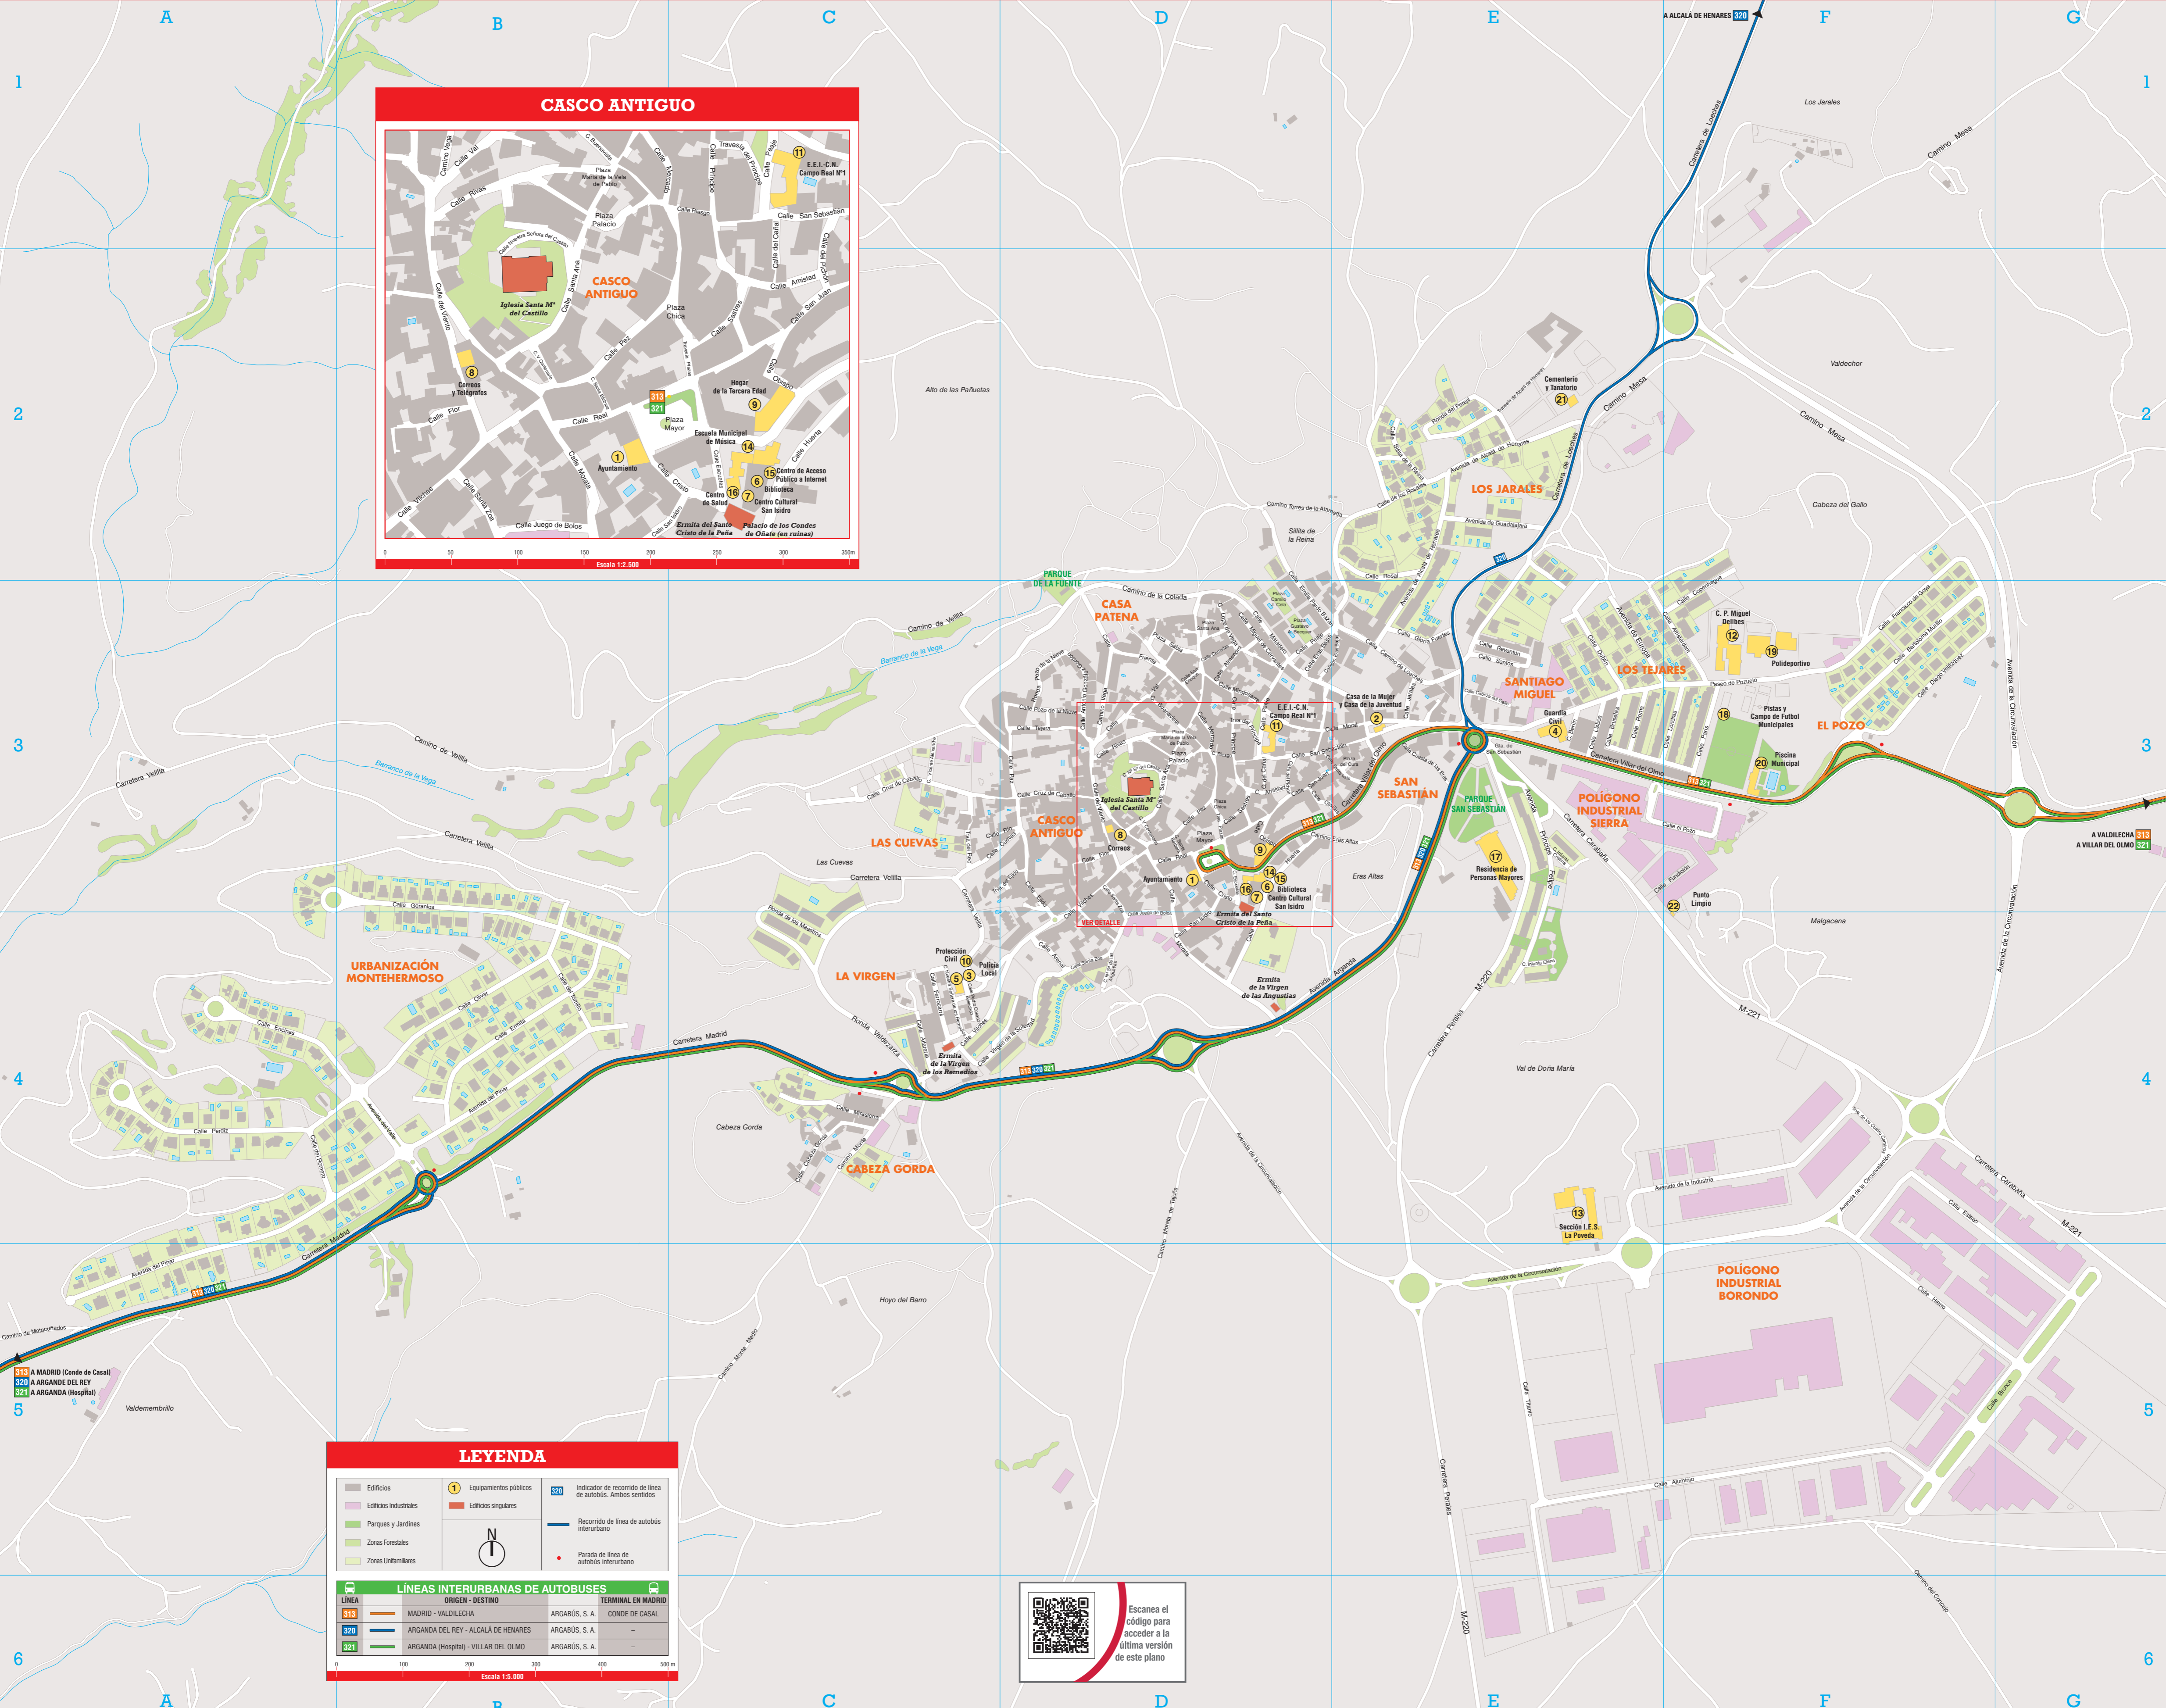

Plano de los transportes de Campo Real

LEYENDA

- Edificios
- Edificio Industriales
- Parques y Jardines
- Zonas Forestales
- Zonas Urbanizables
- Equipamientos públicos
- Edificio singular
- Indicador de recorrido de línea de autobús. Ambos sentidos
- Recorrido de línea de autobús interurbano
- Parada de línea de autobús interurbano

LÍNEAS INTERURBANAS DE AUTOBUSES

LÍNEA	ORIGEN - DESTINO	TERMINAL EN MADRID
313	MADRID - VALDILECHA	ARGABÚS, S. A.
320	ARGANDA DEL REY - ALCALÁ DE HENARES	CONDE DE CASAL
321	ARGANDA (Hospital) - VILLAR DEL OLMO	ARGABÚS, S. A.

Escala 1:5.000

Escanee el código para acceder a la última versión de este plano