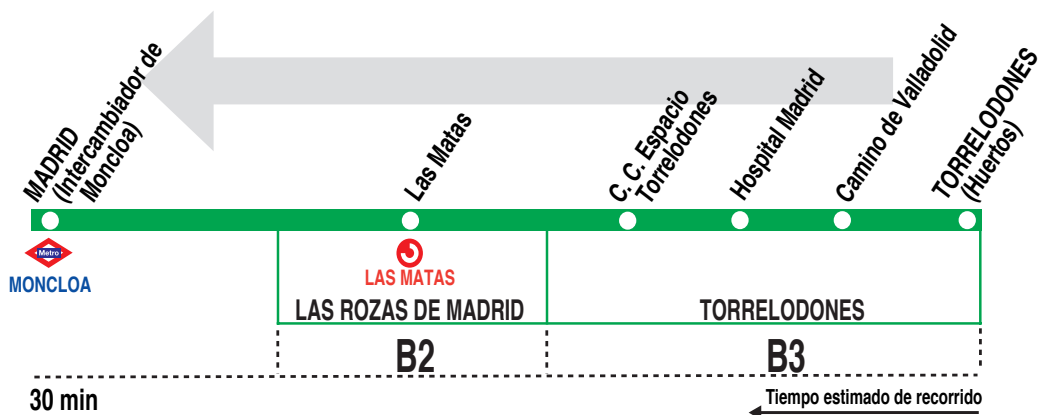

613 Torrelodones (por Centro Comercial) - Madrid (Moncloa)

HORARIOS DE SALIDA DE TORRELODONES (Calle Huertos)

060317

Lunes a viernes laborables

(Vigente de 1 de septiembre a 31 de julio)

| | | | | | | |
|---|-------|-------|-------|-------|-------|-------|
| A | 6:20 | 6:40 | 7:05 | 7:30 | 7:50 | 8:25 |
| | 8:50 | 9:15 | 10:10 | 11:20 | 12:45 | 13:30 |
| | 13:55 | 14:00 | 14:25 | 14:40 | 15:05 | 16:10 |
| | 17:20 | 17:30 | 17:50 | 18:30 | 19:10 | 20:15 |
| | 21:25 | | | | | |

Lunes a viernes laborables

(Vigente agosto)

| | | | | | | |
|---|-------|-------|-------|-------|-------|-------|
| A | 6:20 | 7:30 | 8:50 | 10:35 | 11:45 | 12:55 |
| | 14:05 | 15:15 | 16:25 | 17:35 | 18:45 | 20:25 |
| | 21:35 | | | | | |

Sábados laborables, domingos y festivos

(Vigente todo el año)

| | | | | |
|---|-------|-------|-------|-------|
| A | 10:10 | 12:50 | 15:45 | 18:40 |
|---|-------|-------|-------|-------|

Notas:

Utiliza la calzada bus-VAO durante las horas de funcionamiento en cada sentido, sólo de lunes a viernes laborables.