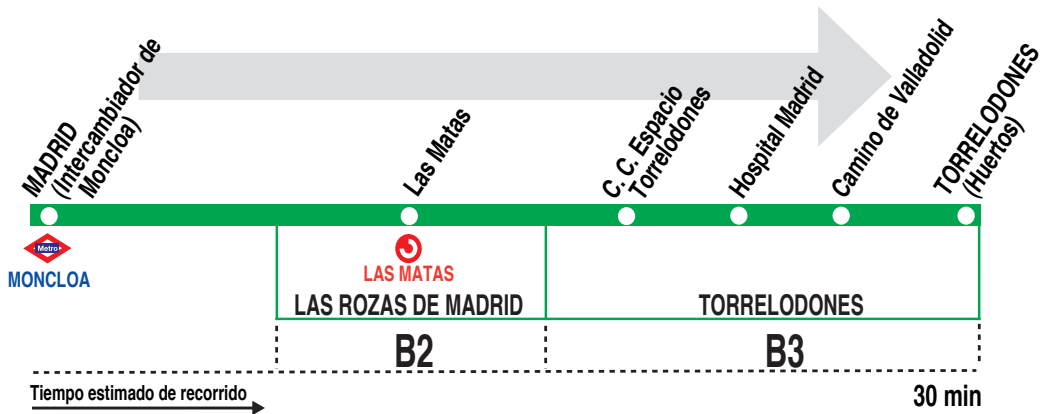

613 Madrid (Moncloa) - Torrelodones (por Centro Comercial)

HORARIOS DE SALIDA DE MADRID (Intercambiador de Moncloa)

060317

Lunes a viernes laborables

(Vigente de 1 de septiembre
a 31 de julio)

A	6:55	7:15	7:45	8:10	8:35	9:00
	9:25	9:50	10:45	11:55	13:20	14:10
	14:30	14:40	15:10	15:15	15:35	16:45
	17:55	18:05	18:40	19:05	20:10	20:50
	22:00					

Lunes a viernes laborables

(Vigente agosto)

A	6:55	8:10	9:25	11:10	12:20	13:30
	14:40	15:50	17:00	18:10	19:20	21:00
	22:10					

Sábados laborables, domingos y festivos

(Vigente todo el año)

A	8:05	10:50	16:15	19:15
----------	------	-------	-------	-------

Notas: Utiliza la calzada bus-VAO durante las horas de funcionamiento en cada sentido, sólo de lunes a viernes laborables.

LR LARREA, S.L. Calle Buriel, 2-A.
28400 Pol. Ind. P-29 COLLADO VILLALBA (MADRID)