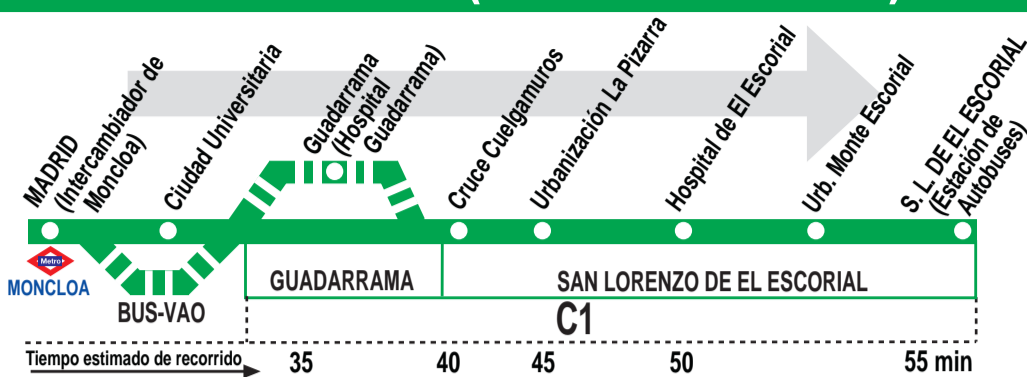

664

Madrid (Moncloa) - San Lorenzo de El Escorial (Por Guadarrama)

HORARIOS DE SALIDA DE MADRID (Intercambiador de Moncloa)

060317

Lunes a viernes laborables

(Vigente de 1 de septiembre a 30 de junio)

7:	8:	9:	10:	11:		13:	14:	15:	16:	17:	18:	19:	20:	21:	22:
00	05	00	15	40		00	15	00	05	15	15	00	05	00	10
25	35		45			50	30	15	40	35	25	15	20	40 ^P	30 ^P
							40	40		55	40	35	45		
							45	45			50	45			

Notas:

Utiliza la calzada bus-VAO durante las horas de funcionamiento en cada sentido, sólo de lunes a viernes laborables.

^P Con parada en Guadarrama.

^V No se realiza en agosto.

AL ALSA. Avda. de América, 9-A.
(Intercambiador de Avenida de América). 28002 MADRID.