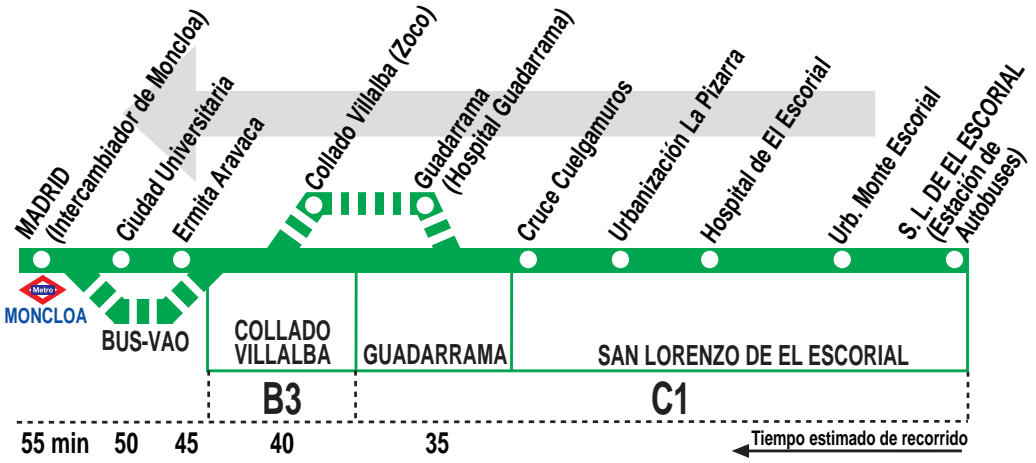

664

San Lorenzo de El Escorial (Por Guadarrama) - Madrid (Moncloa)

HORARIOS DE SALIDA DE SAN LORENZO DE EL ESCORIAL (Estación de Autobuses)

060317

Lunes a viernes laborables																(Vigente de 1 de septiembre a 30 de junio)	
6:	7:	8:	9:	10:	11:	12:	13:	14:	15:	16:	17:	18:	19:	20:	21:	22:	
10	02	03	00	15	00	30	15	00	00	15	00	20	00	20	00	00 ^P	
20	08	12	15		45			30	15	40	40	45	40				
30	14	24	30						30								
40	20	35	50														
48	26	45															
56	32																
	38																
	46																
	54																

Lunes a viernes laborables																(Vigente de 1 de julio a 31 de agosto)	
6:	7:	8:	9:	10:	11:	12:	13:	14:	15:	16:	17:	18:	19:	20:	21:	22:	
10	07	03	00	15	00	30	15	00	00	15	00	20	00	20	00	00 ^P	
20	15	12 ^V	15		45			30	15		40		40				
40	22	24	30						30								
49	30	35	50														
58	38	45															
	46																
	54																

Notas:

Utiliza la calzada bus-VAO durante las horas de funcionamiento en cada sentido, sólo de lunes a viernes laborables.

^P Con parada en Guadarrama y Collado Villalba.

^V No se realiza en agosto.

* La parada de descenso de la terminal en Madrid se encuentra en p.º de Moret.