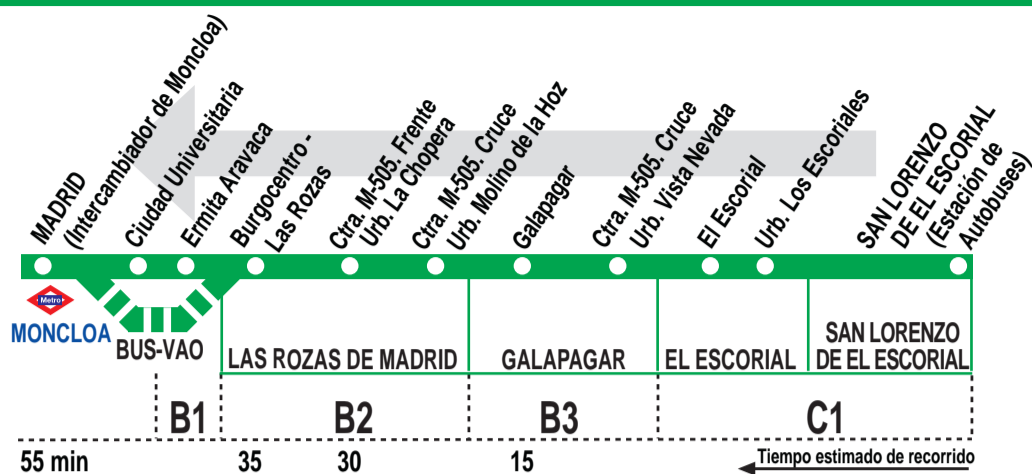

661 S. L. de El Escorial - Madrid (Moncloa) (Por Galapagar)

HORARIOS DE SALIDA DE SAN LORENZO DE EL ESCORIAL (Estación de Autobuses)

060317

Lunes a viernes laborables

(Vigente de 1 de septiembre a 30 de junio)