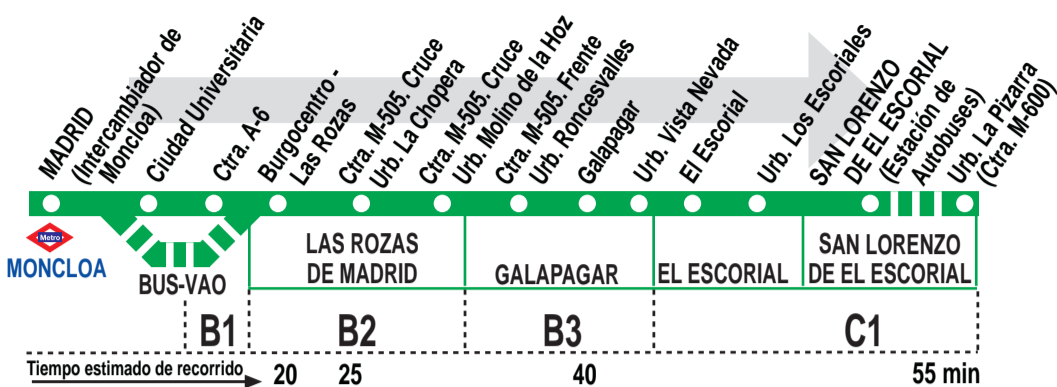

# 661 Madrid (Moncloa) - S. L. de El Escorial (Por Galapagar)

## HORARIOS DE SALIDA DE MADRID (Intercambiador de Moncloa)

060317

Lunes a viernes laborables (Vigente de 1 de septiembre a 30 de junio)

6:	7:	8:	9:	10:	11:	12:	13:	14:	15:	16:	17:	18:	19:	20:	21:	22:	23:
55	15	00 <sup>h</sup>	15	00	00	00	10	00	05	00	00	00	10	00	10	00	30
	30	10	30 <sup>h</sup>	30	15	30	20	10	10	15	20	10	20	10	20	50	
	45	20		50	45	45	30	25	20	30	30	30	30	30	30		
		30				55	45	35	25	50	45	45	40	40	50		
								50	30			55	50	50			