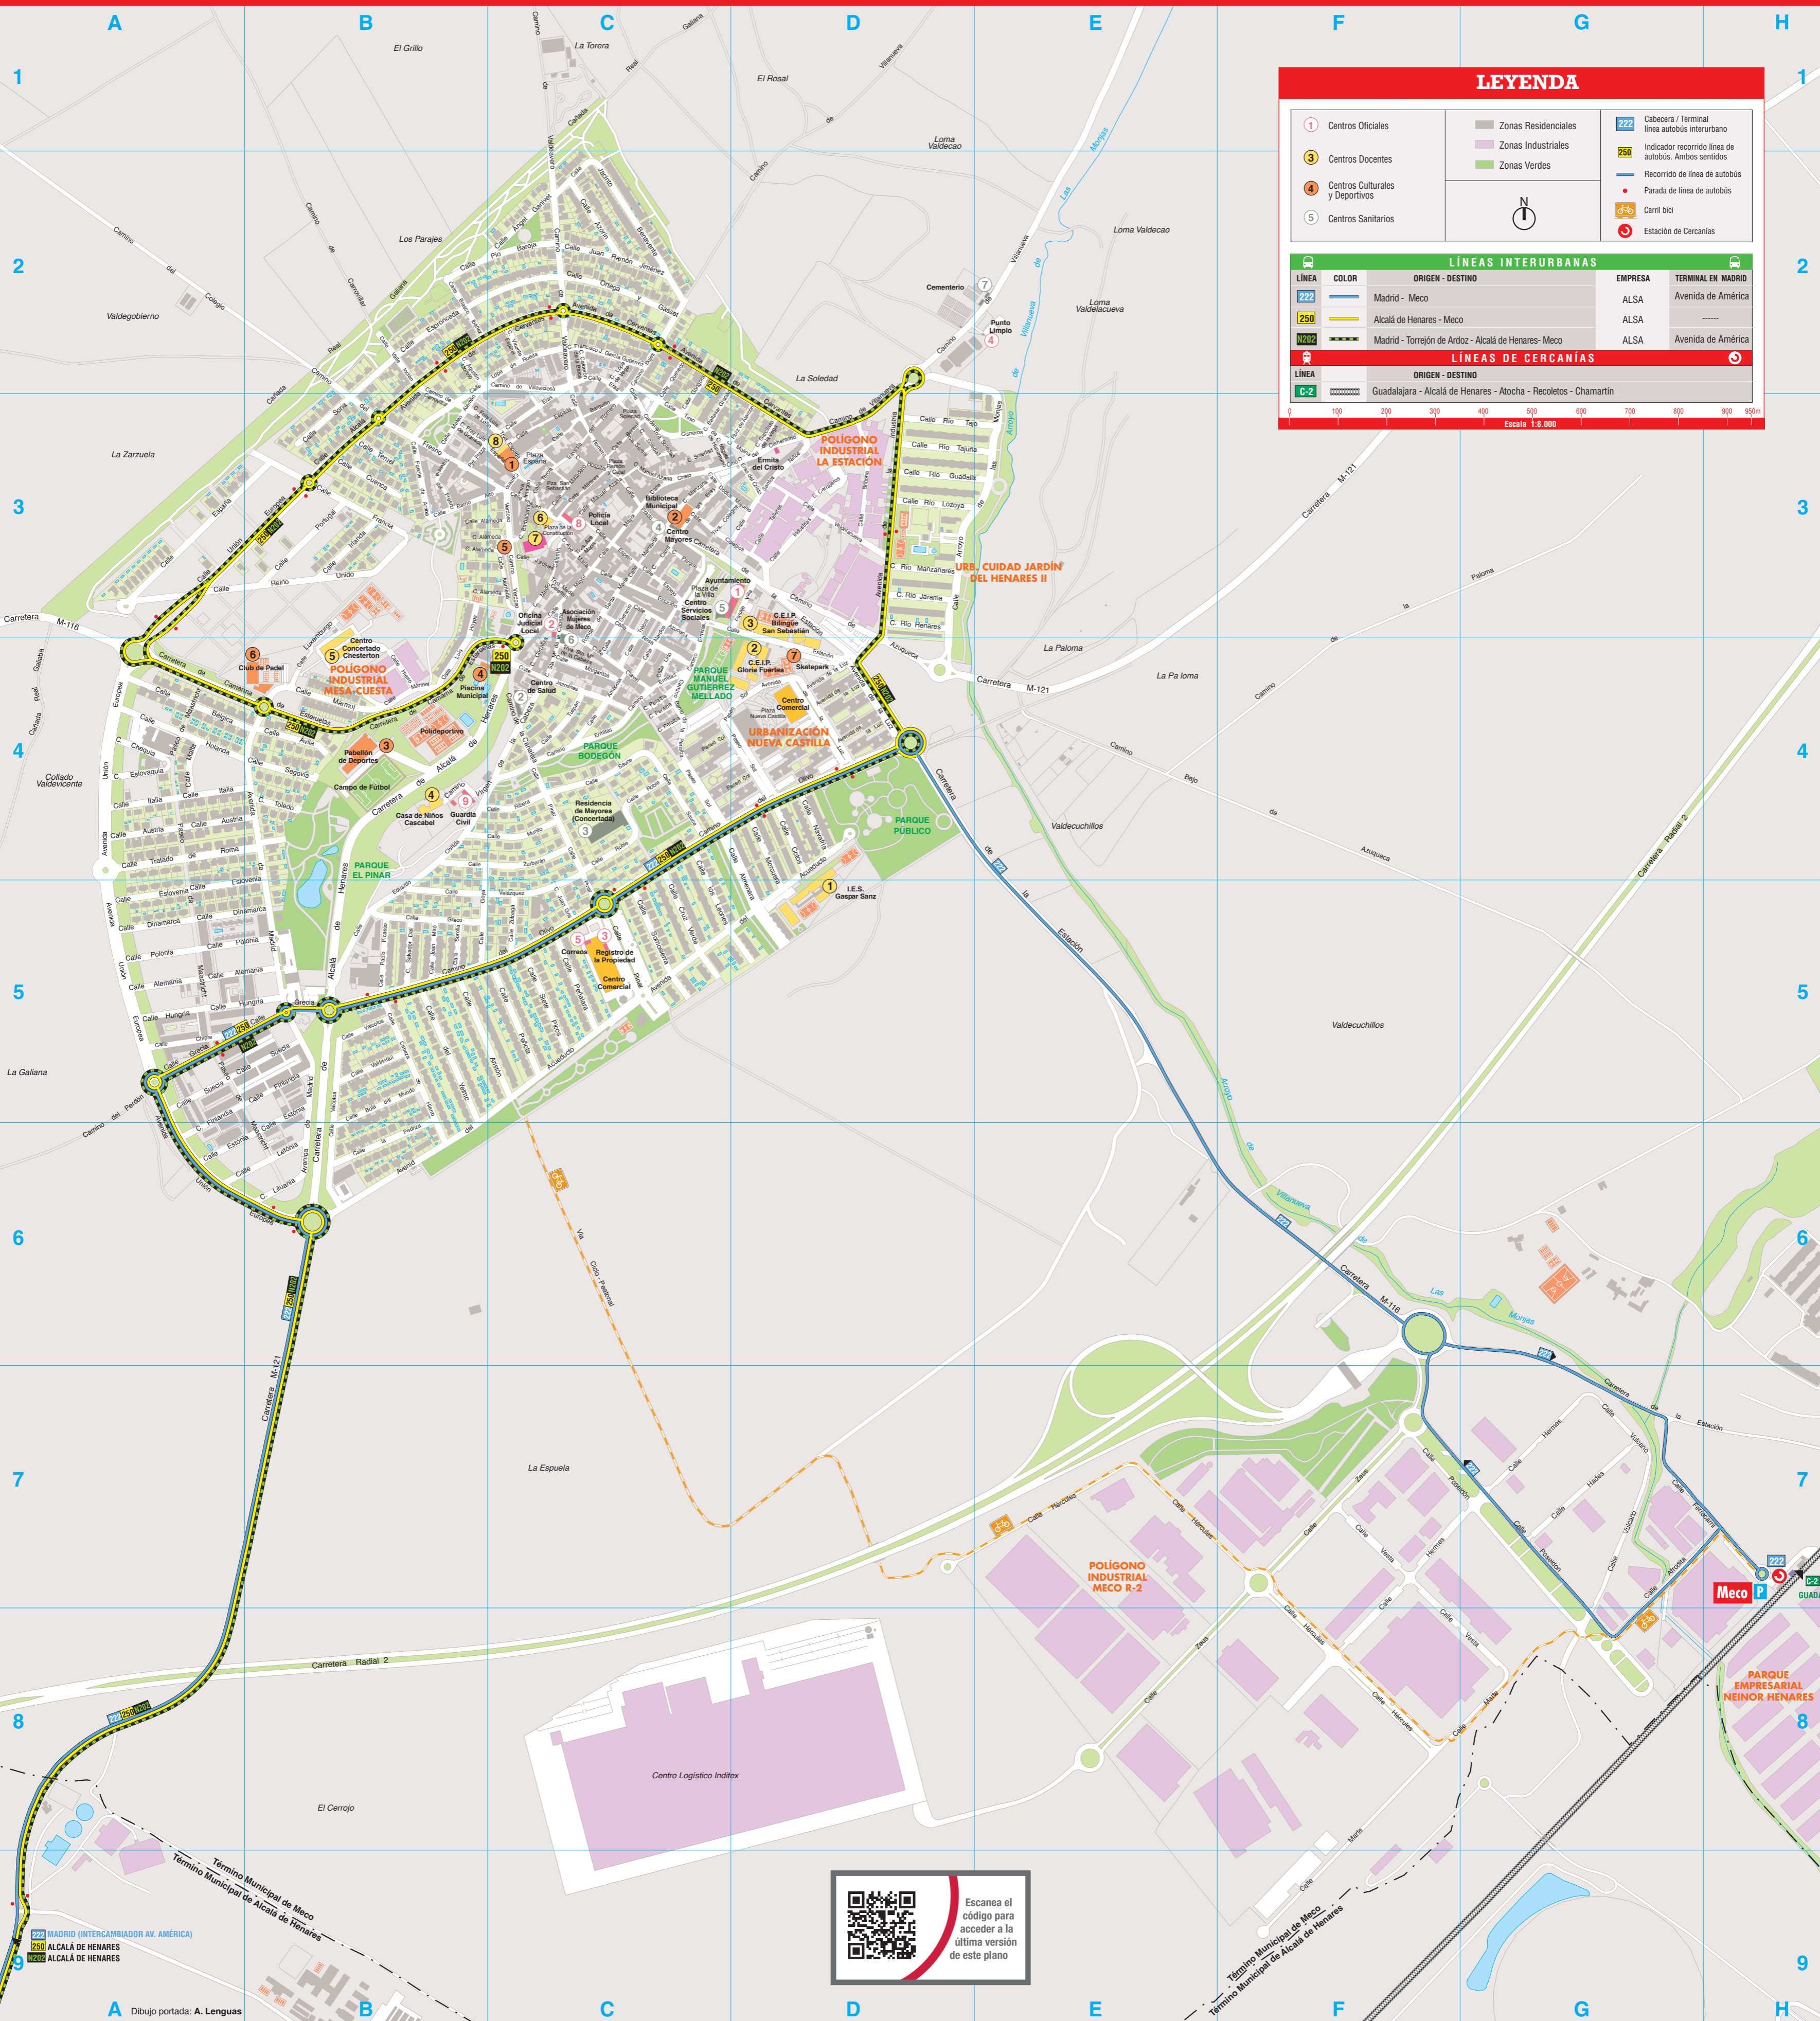

# Plano de los transportes de Meco

### LEYENDA

1 Centros Oficiales	Zonas Residenciales	222 Cabecera / Terminal línea autobús interurbano
3 Centros Docentes	Zonas Industriales	250 Indicador recorrido línea de autobuses. Ambos sentidos
4 Centros Culturales y Deportivos	Zonas Verdes	Recorrido de línea de autobuses
5 Centros Sanitarios		Parada de línea de autobuses
		Carril bici
		Estación de Cercanías

### LÍNEAS INTERURBANAS

LÍNEA	COLOR	ORIGEN - DESTINO	EMPRESA	TERMINAL EN MADRID
222	Blue	Madrid - Meco	ALSA	Avenida de América
250	Yellow	Alcalá de Henares - Meco	ALSA	-----
N202	Black	Madrid - Torrejón de Ardoz - Alcalá de Henares - Meco	ALSA	Avenida de América

### LÍNEAS DE CERCANÍAS

LÍNEA	ORIGEN - DESTINO
C-2	Guadalajara - Alcalá de Henares - Atocha - Recoletos - Chamartín

0 100 200 300 400 500 600 700 800 900 950m  
Escala 1:8.000

Escanea el código para acceder a la última versión de este plano