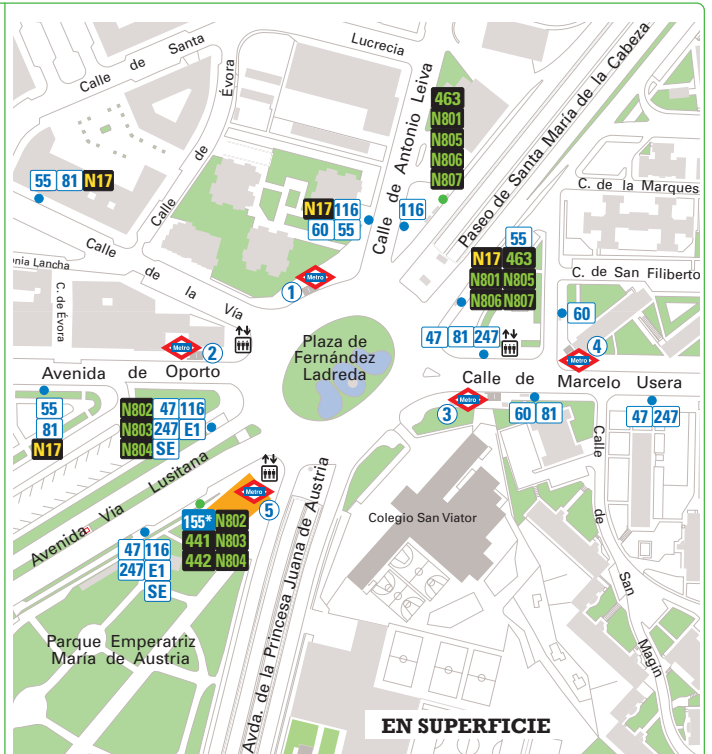

EMT

Nº	Denominación
47Atocha - Carabanchel Alto
55Atocha - Batán
60Plaza de la Cebada - Orcasitas
81Oporto - Hospital 12 de Octubre
116Glorieta Embajadores - Villaverde Cruce
155*Plaza Elíptica - Aluche (* servicios antes de las 6:00 h)
247Atocha - Colonia San José Obrero
E1Plaza Cibeles - Av. de La Peseta
SEPríncipe Pío - Hospital Fundación San José

LÍNEAS INTERURBANAS (en superficie)

Servicios Nocturnos

Nº	Destino o Denominación	Empresas
441Getafe (Sector III-Pº J. José Rosón)Avanza Movilidad Int.
442Getafe (Juan de la Cierva)Avanza Movilidad Int.
463Pl. Emperador Carlos V - Parla - Torrejón de VelascoAvanza Movilidad Int.
N801Madrid (Atocha) - Getafe (Buenavista - Sector III)Avanza Movilidad Int.
N802Madrid (Atocha) - Leganés (Vereda de los Estudiantes)Martín
N803Madrid (Atocha) - Fuenlabrada (Bº Naranjo)Martín
N804Madrid (Atocha) - FuenlabradaMartín
N805Madrid (Atocha) - Getafe (Los Molinos)Avanza Movilidad Int.
N806Madrid (Atocha) - ParlaAvanza Movilidad Int.
N807Madrid (Atocha) - Getafe - Humanes - GriñónAvanza Movilidad Int.

LÍNEAS INTERURBANAS (Planta -1)

Nº	Destino	Andén	Empresa
155Aluche	3EMT
SECementerio Sur	3EMT
VAC023Toledo	5, 6 y 7Alsa
480Leganés (Estación Central)	9Martín

LÍNEAS INTERURBANAS (Planta -2)

Nº	Destino	Andén	Empresa
441Getafe (Sector III-Pº J. José Rosón)	16Avanza Movilidad Int.
442Getafe (Juan de la Cierva)	17Avanza Movilidad Int.
443Getafe (Bº las Margaritas)	13Avanza Movilidad Int.
444Getafe (Sector III-Islas Canarias)	15Avanza Movilidad Int.
446Getafe (El Bercial)	14Avanza Movilidad Int.
460Parla - Batres	20Avanza Movilidad Int.
461Parla	12Avanza Movilidad Int.
463Parla - Torrejón de Velasco	20Avanza Movilidad Int.
464Parla - Yuncillos	11Avanza Movilidad Int.
469Parla (por Parla Este)	11Avanza Movilidad Int.
470Humanes - Griñón	20Avanza Movilidad Int.