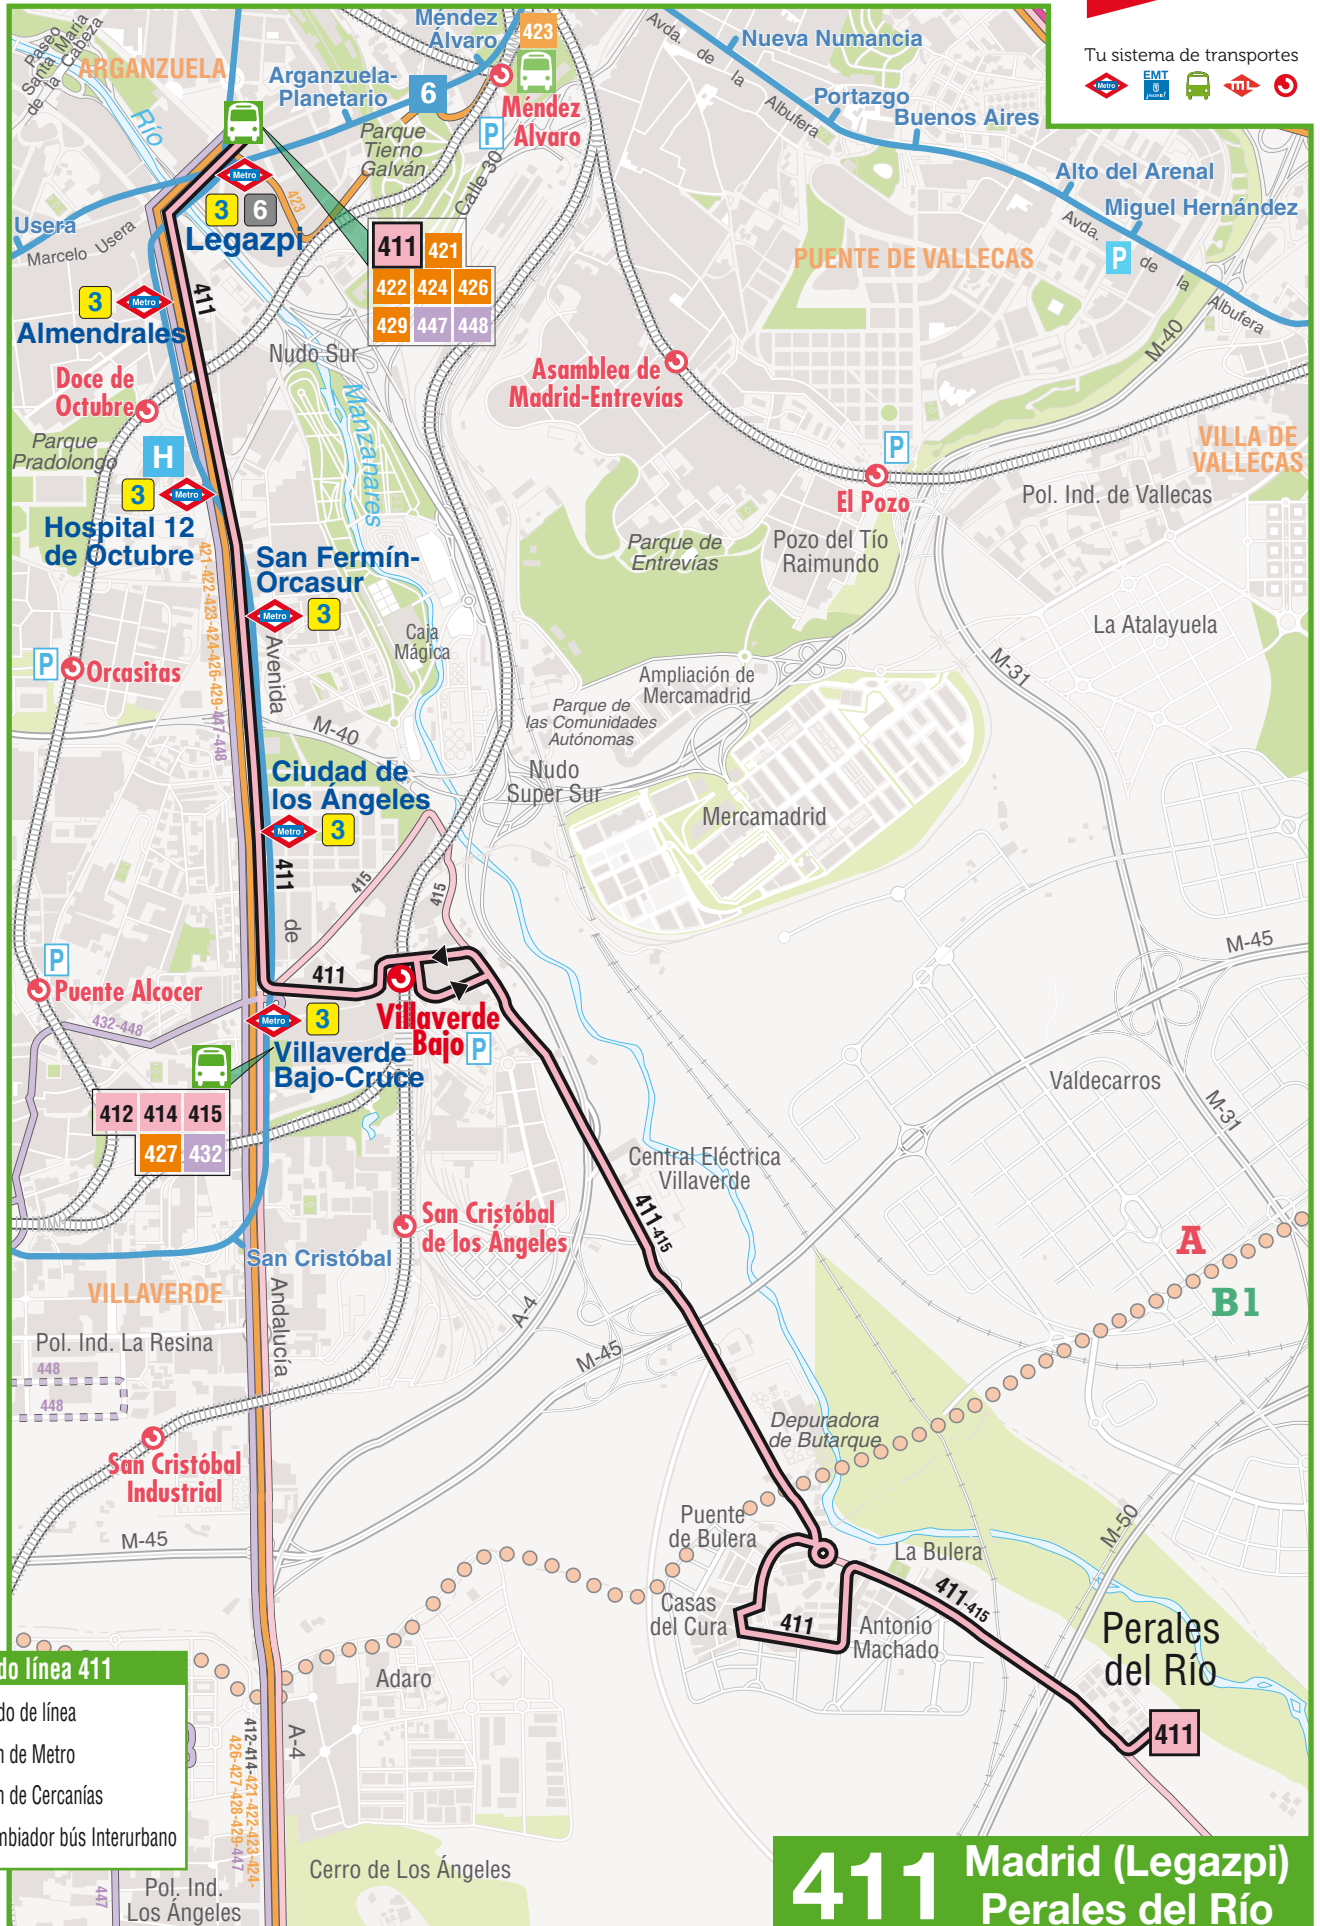

# ampliación de servicio

Tu sistema de transportes

**Recorrido línea 411**

- Recorrido de línea
- Estación de Metro
- Estación de Cercanías
- Intercambiador autobús Interurbano

**411** Madrid (Legazpi) Perales del Río