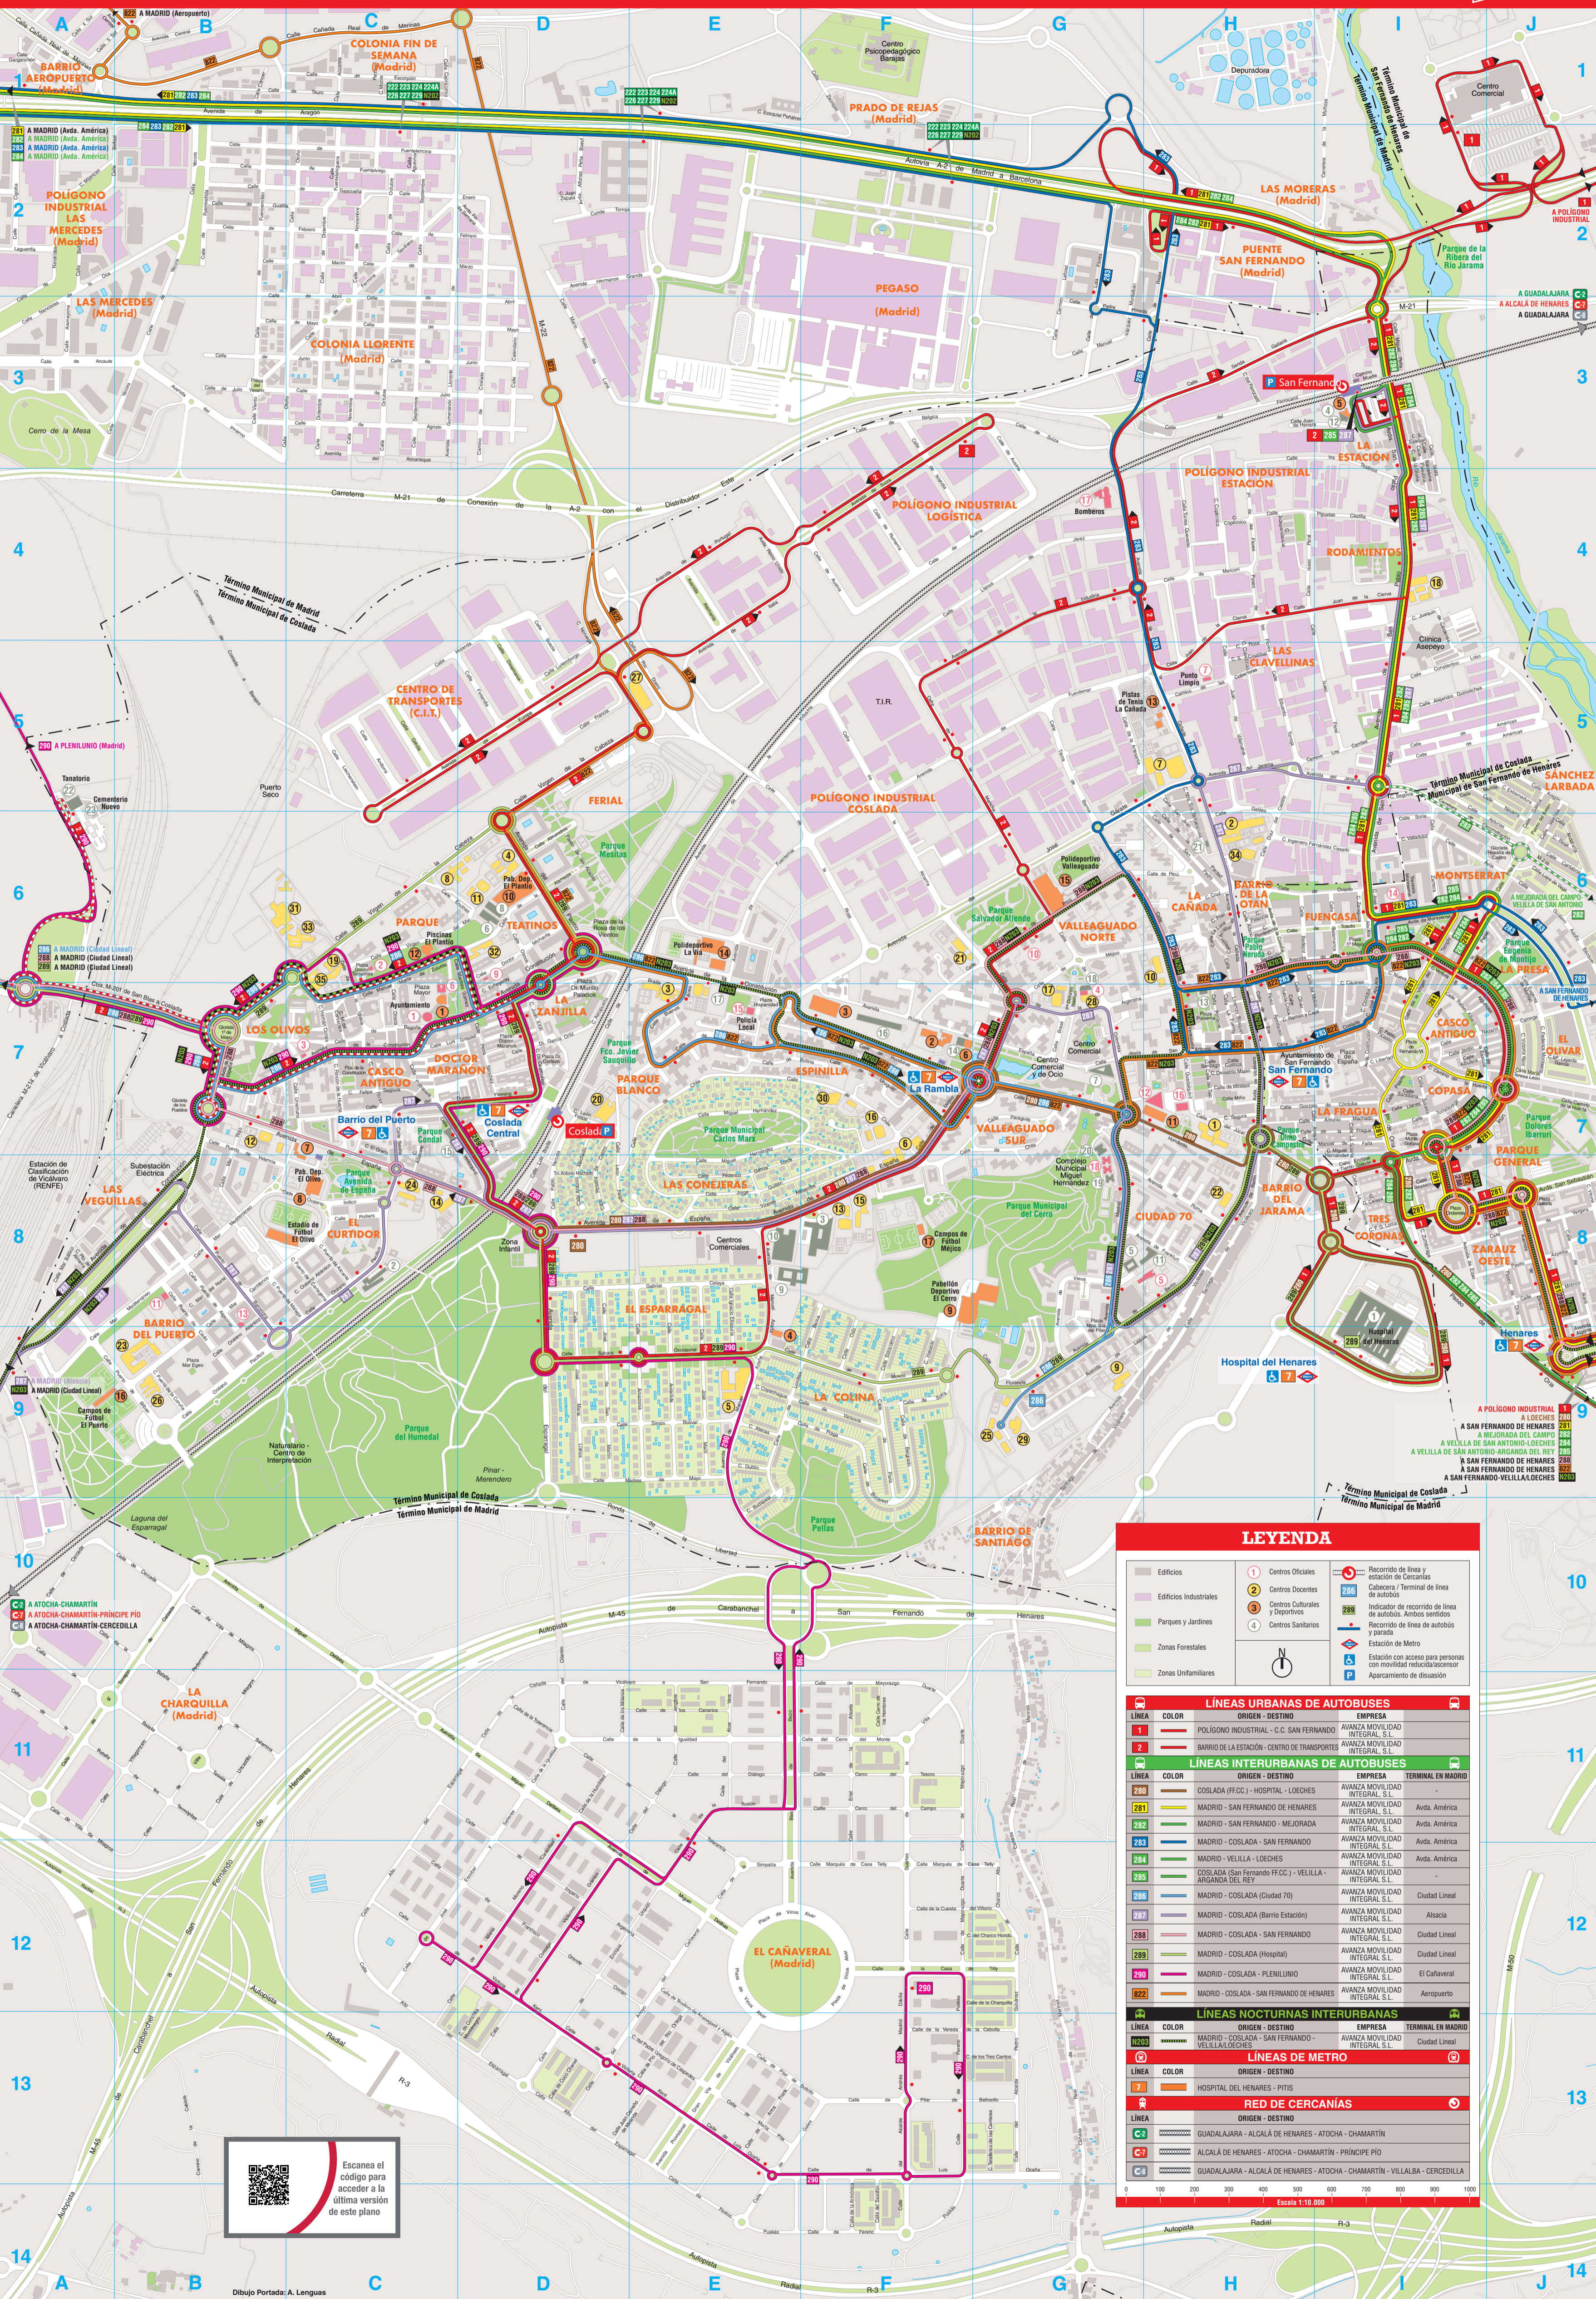

Plano de los transportes de Coslada

LEYENDA

- Edificios
- Edificios Industriales
- Parques y Jardines
- Zonas Forestales
- Zonas Unifamiliares
- Centros Oficiales
- Centros Docentes
- Centros Culturales y Deportivos
- Centros Sanitarios
- Recorrido de línea y estación de Cercanías
- Cabeceza / Terminal de línea de autobuses
- Indicador de recorrido de línea de autobuses. Ambos sentidos
- Recorrido de línea de autobús y parada
- Estación de Metro
- Estación con acceso para personas con movilidad reducida
- Aparcamiento de disuasión