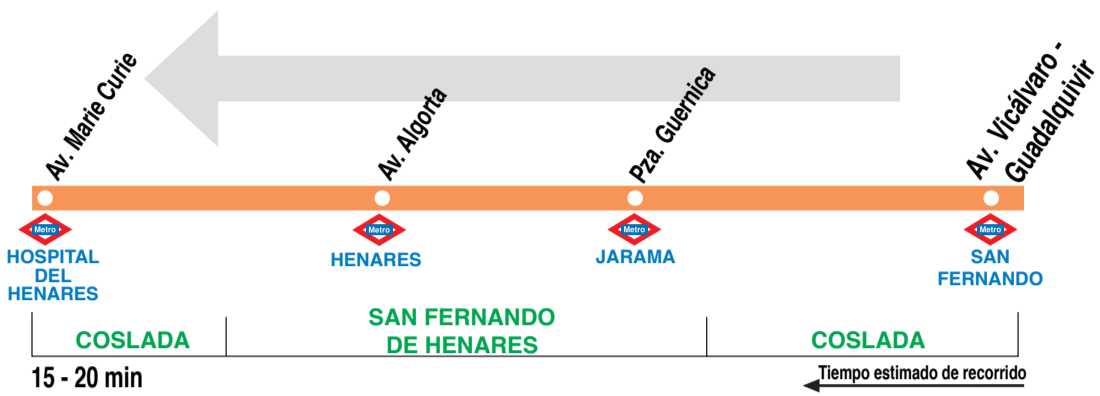

SE7

San Fernando - Hospital del Henares

Servicio Gratuito para usuarios de metro Línea 7

HORARIOS DE SALID DE SAN FERNANDO (Av. Vicálvaro - Guadalquivir)

(Vigente de 24 de agosto a 2 de septiembre)

Lunes a viernes laborables

De	6:05	a	6:35	entre	7 - 8 minutos
De	6:35	a	9:30	cada	6 minutos
De	9:30	a	24:00	entre	7 - 8 minutos
De	24:00	a	1:52	cada	15 minutos

Sábados laborables, domingos y festivos

De	6:05	a	22:00	entre	7 - 8 minutos
De	22:00	a	1:52	cada	15 minutos

(Vigente de 3 de septiembre hasta la finalización del corte)

Lunes a viernes laborables

De	6:05	a	6:35	entre	7 - 8 minutos
De	6:35	a	9:30	cada	5 minutos
De	9:30	a	22:00	cada	6 minutos
De	22:00	a	24:00	entre	7 - 8 minutos
De	24:00	a	1:52	cada	15 minutos