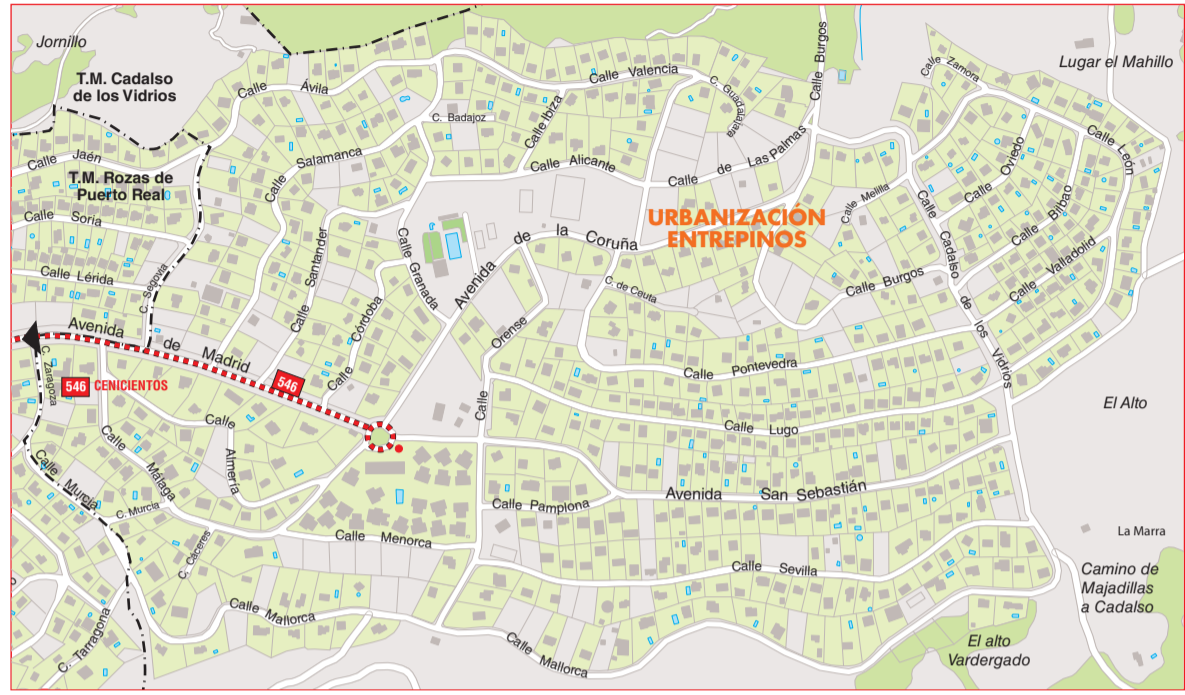

# Plano de los transportes de Cadalso de los Vidrios

## LEYENDA

	Edificios		545	Indicador de recorrido de línea de autobuses. Ambos sentidos
	Edificios Industriales			Recorrido de línea de autobuses y parada
	Edificios singulares			Recorrido de línea de autobuses. Determinados servicios
	Parques y Jardines			
	Zonas Forestales			
	Zonas Unifamiliares			
	Equipamientos públicos			

## LÍNEAS INTERURBANAS DE AUTOBUSES

LÍNEA	COLOR	ORIGEN - DESTINO	EMPRESA	TERMINAL MADRID
545		MADRID - CENICIENTOS - SOTILLO DE LA ADRADA	EL GATO, S.L.	Príncipe Pío
546		MADRID - ROZAS DE PUERTO REAL - CASILLAS	EL GATO, S.L.	Príncipe Pío

Escala 1:5.000

Escanea el código para acceder a la última versión de este plano